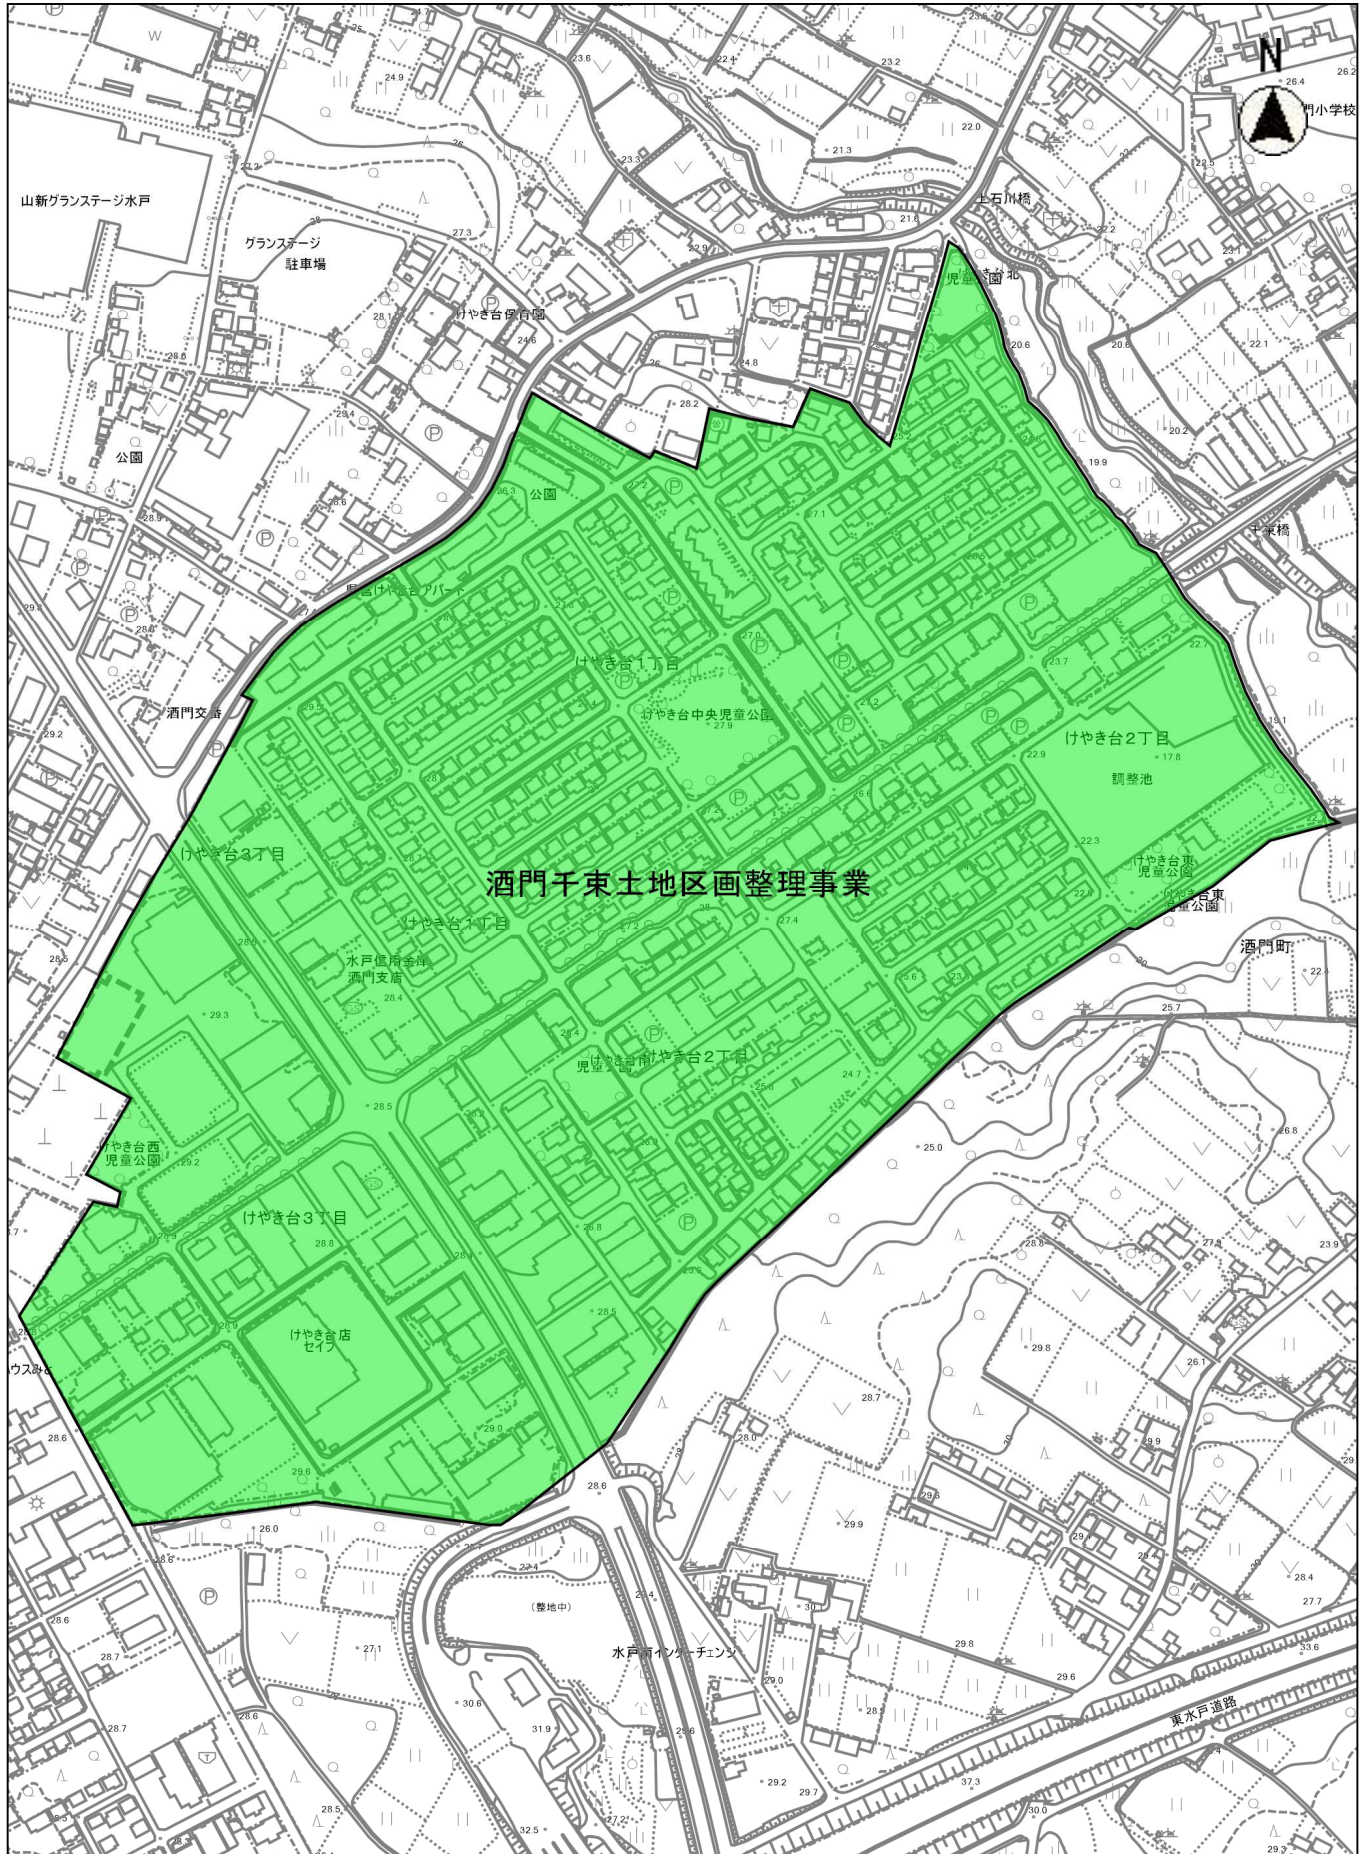

平面図

酒門千束土地区画整理事業

縮尺 1 : 5000