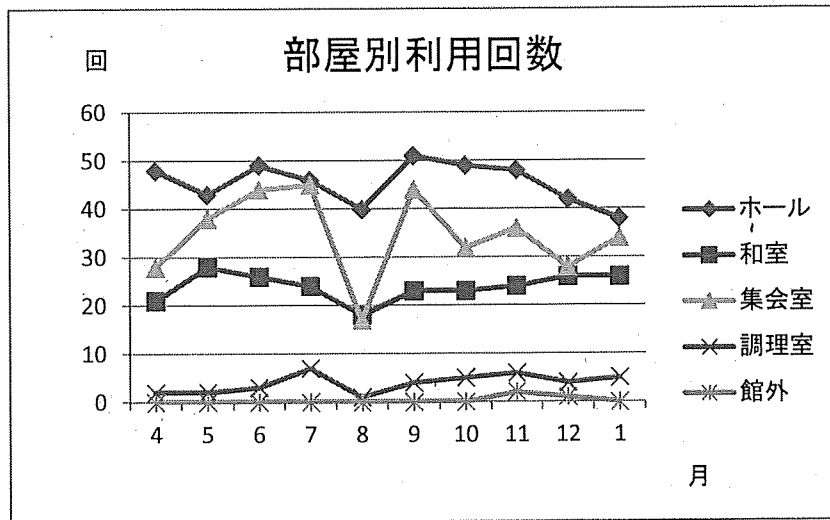

⑤ 部屋別利用状況

月	ホール		和室		集会室		調理室		館外		図書利用	合計	
	回数	人数	回数	人数	回数	人数	回数	人数	回数	人数	人数	回数	人数
4	48	876	21	238	28	288	2	13	0	0	0	99	1,415
5	43	739	28	271	38	337	2	30	0	0	0	111	1,377
6	49	851	26	257	44	415	3	36	0	0	0	122	1,559
7	46	700	24	224	45	356	7	107	0	0	1	122	1,388
8	40	652	18	184	17	160	1	14	0	0	0	76	1,010
9	51	785	23	190	44	407	4	52	0	0	0	122	1,434
10	49	1,310	23	207	32	257	5	43	0	0	0	109	1,817
11	48	734	24	244	36	271	6	83	2	1,509	0	116	2,841
12	42	612	26	279	28	211	4	42	1	42	1	101	1,186
1	38	565	26	254	34	247	5	76	0	0	0	103	1,142
2												0	0
3												0	0
計	454	7,824	239	2,348	346	2,949	39	496	3	1,551	2	1,081	15,169

	ホール		和室		集会室		調理室		館外		図書利用
	回数	人数	回数	人数	回数	人数	回数	人数	回数	人数	人数
1年度	454	7,824	239	2,348	346	2,949	39	496	3	1,551	2
差	▲ 48	▲ 306	17	▲ 9	20	▲ 259	0	57	0	▲ 1,191	1
前年比	90.44%	96.24%	107.66%	99.62%	106.13%	91.93%	100.00%	112.98%	100.00%	56.56%	200.00%
30年度	502	8,130	222	2,357	326	3,208	39	439	3	2,742	1

※各年度1月末現在