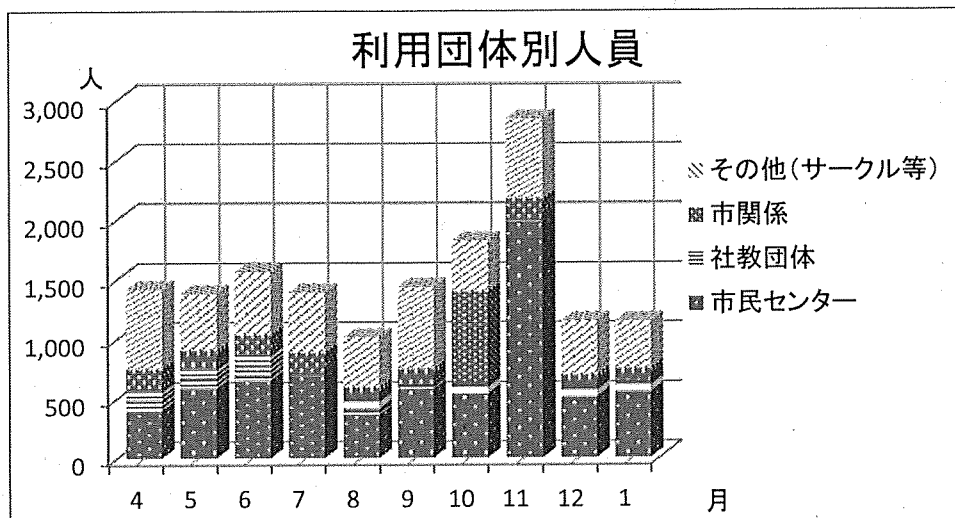

④ 利用団体別利用状況

月	市民センター		社教団体		市・県関係		その他(サークル等)		合計	
	回数	人数	回数	人数	回数	人数	回数	人数	回数	人数
4	32	376	10	198	7	172	50	669	99	1,415
5	55	586	6	171	8	148	42	472	111	1,377
6	61	650	9	222	8	161	44	526	122	1,559
7	64	686	3	40	7	157	48	505	122	1,388
8	29	361	6	150	4	84	37	415	76	1,010
9	59	578	3	51	7	119	53	686	122	1,434
10	54	536	3	95	11	763	41	423	109	1,817
11	53	1,977	3	39	10	154	50	671	116	2,841
12	53	527	5	120	5	87	38	452	101	1,186
1	51	532	5	116	6	100	41	394	103	1,142
2									0	0
3									0	0
計	511	6,809	53	1,202	73	1,945	444	5,213	1,081	15,169

	市民センター		社教団体		市関係		その他(サークル等)		合計	
	回数	人員	回数	人員	回数	人員	回数	人員	回数	人員
1年度	511	6809	53	1202	73	1945	444	5213	1081	15169
差	7	▲ 1301	8	224	▲ 36	▲ 173	10	▲ 458	▲ 11	▲ 1708
前年比	101.39%	83.96%	117.78%	122.90%	66.97%	91.83%	102.30%	91.92%	98.99%	89.88%
30年度	504	8,110	45	978	109	2,118	434	5,671	1,092	16,877

※各年度1月末現在