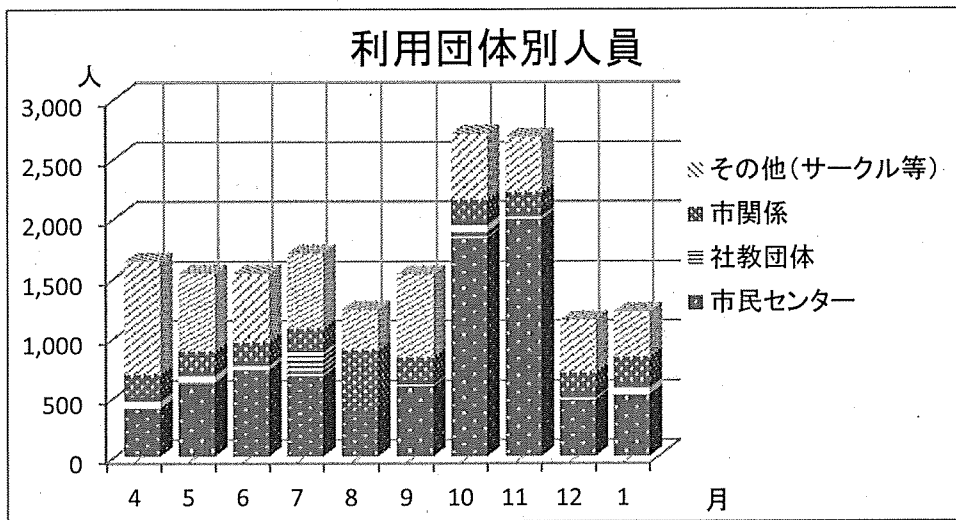

ア 利用団体別

月	市民センター		社教団体		市・県関係		その他(サークル等)		合計	
	回数	人数	回数	人数	回数	人数	回数	人数	回数	人数
4	35	401	5	100	11	185	56	947	107	1,633
5	55	584	4	131	10	164	49	653	118	1,532
6	61	727	5	73	9	158	39	573	114	1,531
7	61	665	5	228	12	178	50	628	128	1,699
8	31	338	2	35	11	519	29	336	73	1,228
9	54	589	3	51	13	189	51	696	121	1,525
10	61	1,831	9	147	12	172	47	553	129	2,703
11	50	1,988	6	61	10	163	41	465	107	2,677
12	47	472	2	56	10	172	34	440	93	1,140
1	49	515	4	96	11	218	38	380	102	1,209
2									0	0
3									0	0
計	504	8,110	45	978	109	2,118	434	5,671	1,092	16,877

	市民センター		社教団体		市関係		その他(サークル等)		合計	
	回数	人員	回数	人員	回数	人員	回数	人員	回数	人員
30年度	504	8,110	45	978	109	2,118	434	5,671	1,092	16,877
差	▲ 22	42	▲ 20	▲ 441	26	471	16	127	0	199
前年比	95.82%	100.52%	69.23%	68.92%	131.33%	128.60%	103.83%	102.29%	100.00%	101.19%
29年度	526	8,068	65	1,419	83	1,647	418	5,544	1,092	16,678

※各年度1月末現在