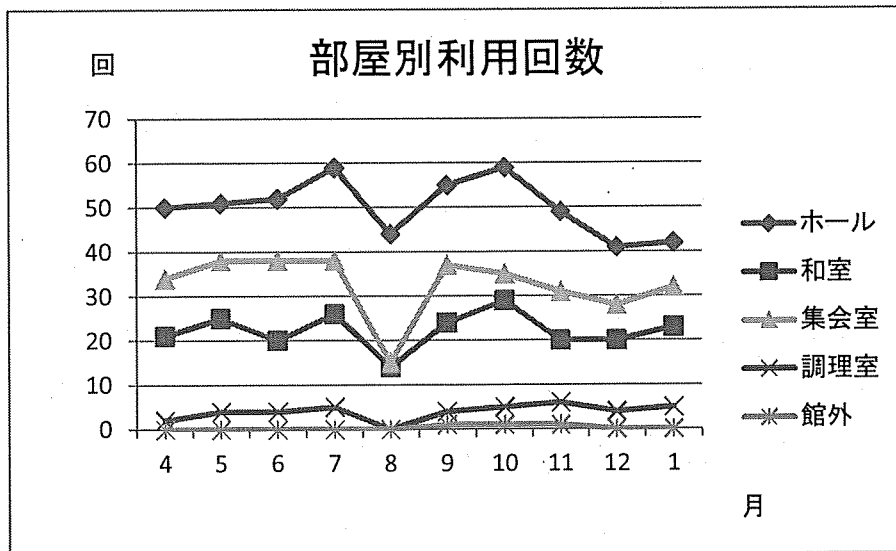

イ 部屋別

月	ホール		和室		集会室		調理室		館外		図書利用		合計	
	回数	人数	回数	人数	回数	人数	回数	人数	回数	人数	人数	冊数	回数	人数
4	50	942	21	259	34	418	2	14	0	0	0	0	107	1,633
5	51	864	25	243	38	383	4	42	0	0	0	0	118	1,532
6	52	893	20	222	38	382	4	34	0	0	0	0	114	1,531
7	59	999	26	263	38	366	5	71	0	0	0	0	128	1,699
8	44	958	14	124	15	145	0	0	0	0	1	1	73	1,228
9	55	824	24	229	37	376	4	54	1	42	0	0	121	1,525
10	59	824	29	300	35	331	5	48	1	1,200	0	0	129	2,703
11	49	633	20	202	31	279	6	63	1	1,500	0	0	107	2,677
12	41	568	20	261	28	269	4	42	0	0	0	0	93	1,140
1	42	625	23	254	32	259	5	71	0	0	0	0	102	1,209
2													0	0
3													0	0
計	502	8,130	222	2,357	326	3,208	39	439	3	2,742	1	1	1,092	16,877

	ホール		和室		集会室		調理室		館外		図書利用
	回数	人数	回数	人数	回数	人数	回数	人数	回数	人数	人数
30年度	502	8,130	222	2,357	326	3,208	39	439	3	2,742	1
差	28	248	▲ 27	▲ 385	▲ 6	▲ 16	4	12	0	300	▲ 2
前年比	105.91%	103.15%	89.16%	85.96%	98.19%	99.50%	111.43%	102.81%	100.00%	112.29%	33.33%
29年度	474	7,882	249	2,742	332	3,224	35	427	3	2,442	3

※各年度1月末現在