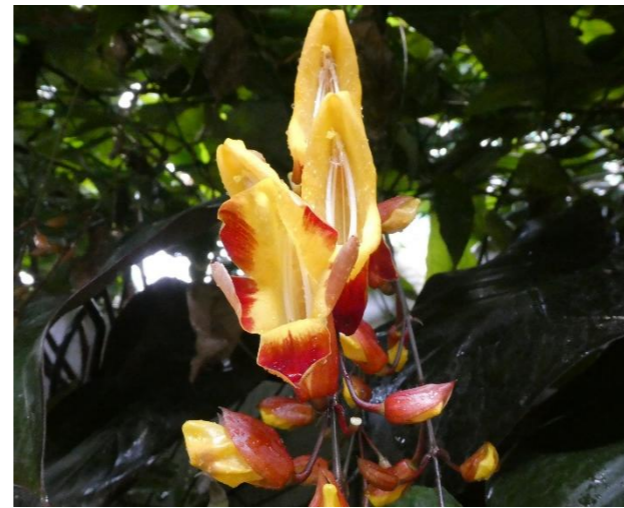

# 開花状況と 見頃の植物

2026年6月27(土曜日)現在

観賞大温室・花の滝

ウツボカズラ *Nepenthes*

ツンベルギア・マイソレンシス  
*Thunbergia mysorensis*

ランコーナーの上の方で  
垂れ下がるように咲いています。  
場所: 観賞大温室

エクメア・ファシアータ  
*Aechmea fasciata*

場所: 観賞大温室

フルメリア  
*Plumeria rubra*

場所: 観賞大温室・芝生園側

ヘリコニア・ロストラタ  
*Heliconia rostrata*

場所: 観賞大温室

**ギボウシ**  
*Hosta*

場所:小池周辺

**ハンゲシヨウ**  
*Saururus chinensis*

場所:ひょうたん池周辺・樹木園