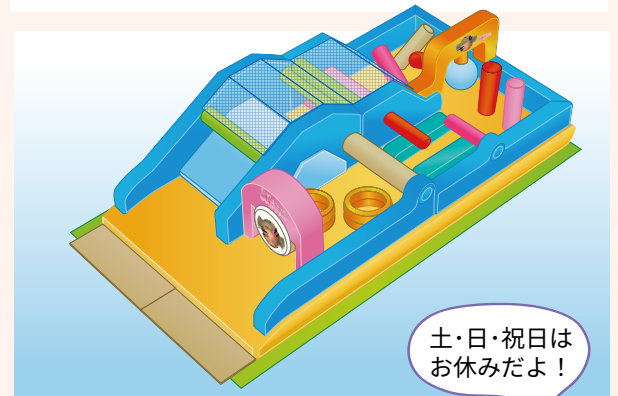

### キッズスペースオープン!

屋内型のこどもの遊び場が期間限定で市役所にオープンします。

新作のみとちゃん大型エア遊具や水戸発祥のオセロ、絵本などを取りそろえており、未就学児から小学生まで楽しむことができます。

事前予約や申込みは不要ですので、市役所にお越しの際に、気軽にお立ち寄りください。

詳細は、市ホームページをご覧ください。

土・日・祝日はお休みだよ!

- 日 8/3(月)～31(月) 9:00～16:00
- 場 市役所1階多目的スペース
- 対 未就学児～小学生
- 料 無料
- 問 こども政策課(☎232-9176)