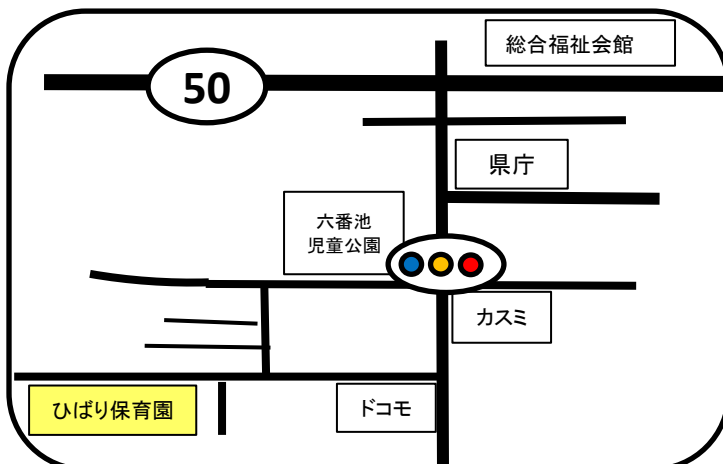

- ※ 園庭室内開放は、10人程度(保護者を含む)までの申込みを受付いたします。
- ※ 健康管理として、検温をお願いいたします。マスクの着用は自己判断といたします。
- ※ 昼食タイム11:30~12:30をつくりました。お弁当、水筒(ジュースは×)をお持ちください。

〈住所〉水戸市平須町1824-22

〈電話〉090-9233-3460

〈講座申込み〉

- ・子育て支援室にてお申し込みください。
- ・7月1日の10時から予約ができます。
- ・申し込み後、キャンセルされる場合は必ずご連絡ください。
- ・やむを得ず、予定が変更・中止になることがありますのでご了承ください。