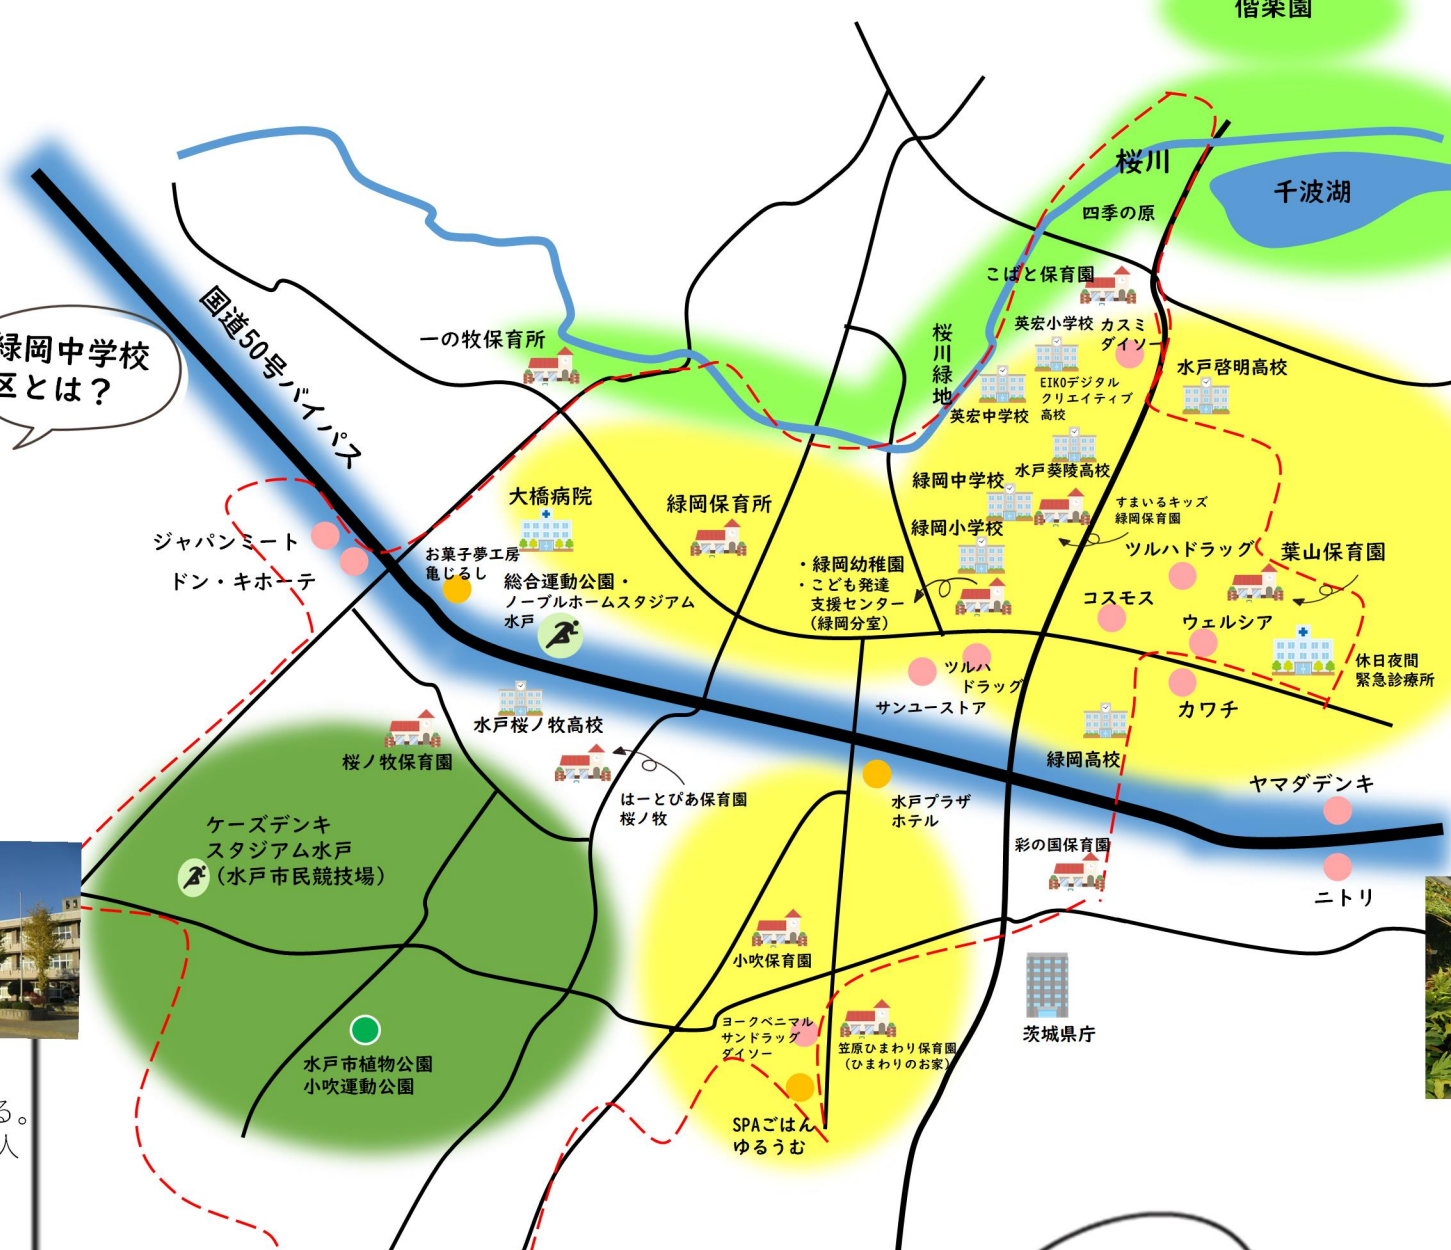

緑岡 中学校区

様々なお店や飲食店、休日夜間緊急診療所など、暮らしに必要なサービスが豊富に揃っているほか、バイパスにより市内の横移動が便利なエリアです。その他にも複数の運動公園や植物公園があり、休日にはちょっとしたお出かけで自然やスポーツも楽しむことができます。

緑岡中学校区とは？

公立小・中学校

緑岡小学校

- 児童数は約910人
- 制服がある学校
- 小学校・中学校・幼稚園が隣接。日頃から交流活動が盛んに行われている。
- 主要教科では学級の人数を分けた「少人数指導」が実施されている。
- 学区が広いため、バスで通学している児童もいる。
- 【緑岡小学校放課後学級】
- 【ひまわり学童クラブ】
- 【グローバルキッズ学童クラブ】
- 【学童てらこやべるきっずはうす】

緑岡中学校

- 生徒数は約440人
- 教育目標「自ら学んで知性を磨き、個性を伸ばす生徒の育成」「心身ともに健康で心豊かな生徒の育成」
- 閑静な住宅街にあるため、落ち着いた環境で部活動が活発。

暮らし

保育所・幼稚園

それぞれの学校付近を中心に多数の保育所や幼稚園があります。

公園等

植物公園や桜川緑地のほか、総合運動公園などがあり、自然を楽しむほか運動もしやすい環境が整っています！

買い物・グルメ

国道50号バイパス沿いは、日用品、電化製品といった様々なお店やレストラン・ファストフード店などが並ぶ通りになっています。

- 緑岡中学校区
- ...スーパー・ドラッグストア
- ...公園・運動場・自然
- ...その他施設
- ...商業エリア
- ...住宅エリア
- ...自然エリア
- ...田園エリア

水戸暮らし
コーディネーターが選ぶ
ここがいいね！
押しポイント

水戸市植物公園

バラやフジ、アサザやクリスマスローズなど四季折々の花が楽しめる洋風庭園です。また、広い敷地内には池や芝生広場、温室もあり、大人も子どもも楽しめる植物公園です！
公園内では定期的にイベントやワークショップが開催されています。