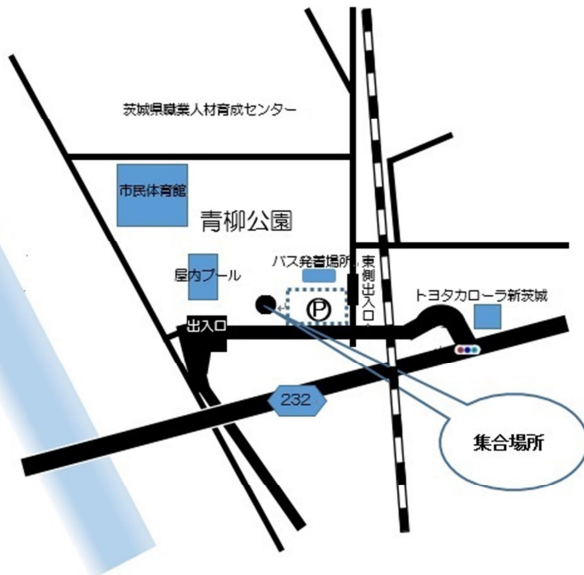

対象 市内に在住する小学3年~6年生とその保護者

定員 18組(36名) ※児童1名につき保護者1名

会場 コマツ茨城工場 ※直接行くことは出来ません

主催：水戸市教育委員会みと好文カレッジ

申込み方法は裏面

申込締切

令和8年7月15日(日)まで

申込方法

「いばらき電子申請・届出サービス」右のQR CODEで申込みください

- ※申込多数の場合は抽選を行い、結果は全員にメールで通知いたします。
- ※個人情報は適切に管理し、目的以外には使用いたしません。

集合場所 (駐車場無料)

大型バス(無料)での移動となります。
 直接会場へ行くことは出来ません。
 ※9:30集合出発 12:00解散予定
 リーリーアリーナ水戸 (青柳運動公園)
 ※特設駐車場【指定場所への駐車です】
 水戸市水府町864 - 6