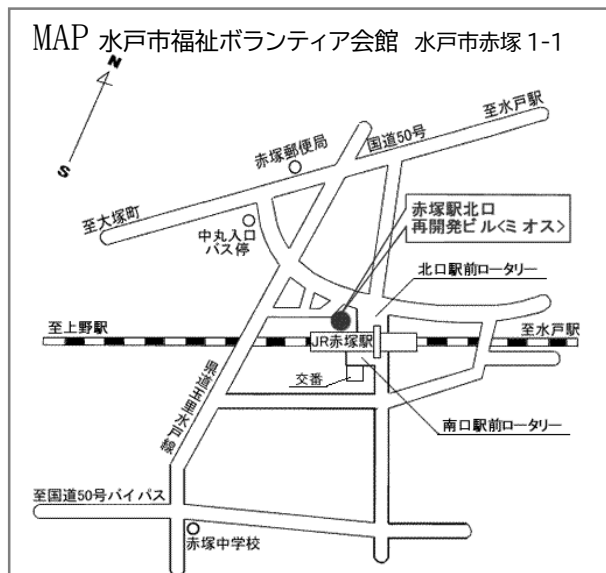

ぽかぽか

つどいの広場

場 所:水戸市福祉ボランティア会館(赤塚ミオス2F)

利用方法:予約不要

開催日時:火～土曜日 10:30～15:30(日・月・祝日・年末年始はお休みです)

*12:00～13:00はランチタイムになります(左記時間以外は水分補給のみ可)

対 象:未就学児とその保護者

参加費:無料

ぽかぽかつどいの広場
ホームページ>>>
講座も開催しています

*0歳児親子の日、1歳児親子の日があります。
日程は広場の掲示板、水戸市のホームページ、
水戸こどもの劇場ホームページ、お電話でご確認ください。
その日は10:30～13:00は対象親子のみが利用できます。
13:00以降は未就学児親子どなたでも利用できます。

*毎月1回講座を開催しています。
日程は広場の掲示板、水戸市のホームページ、水戸こどもの
劇場ホームページでご確認ください。