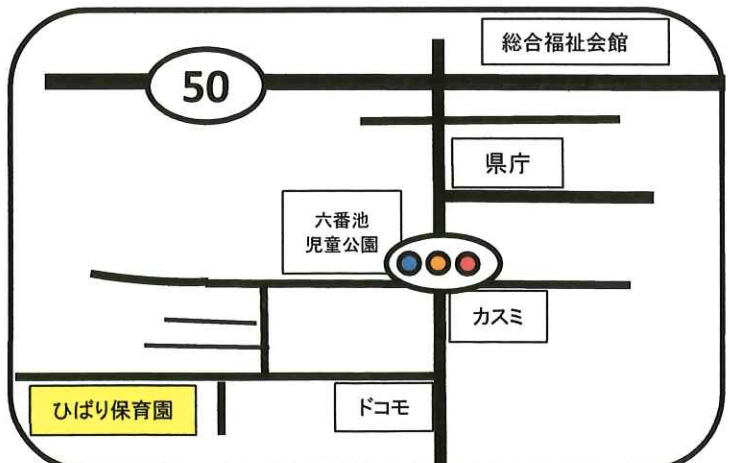

- ※ 園庭室内開放は、10人程度(保護者を含む)までの申込みを受付いたします。
- ※ 健康管理として、検温をお願いいたします。マスクの着用は自己判断といたします。
- ※ 昼食タイム11:30~12:30をつくりました。お弁当、水筒(ジュースは×)をお持ちください。

<住所>水戸市平須町1824-22

<電話>090-9233-3460

〈講座申込み〉

- ・子育て支援室にてお申し込みください。5月1日の10時から予約ができます。
- ・申し込み後、キャンセルされる場合は必ずご連絡ください。
- ・やむを得ず、予定が変更・中止になることがありますのでご了承ください。

5月のイベントのご案内

1歳以上向け

5月15日金曜日 シャボン玉遊び

小さいシャボン玉から大きなシャボン玉まで身近なものを使ってとばして遊びましょう！

液を誤飲しないか？心配な方はお母さんが飛ばして見せても大丈夫です。

5月19日火曜日～20日水曜日 サツマイモの苗植え

保育園の畑にサツマイモの苗を植えて、秋に収穫をしませんか？畑に苗をさすだけの簡単な作業です。秋にはとれたサツマイモでスイートポテトを作ります。お楽しみに。