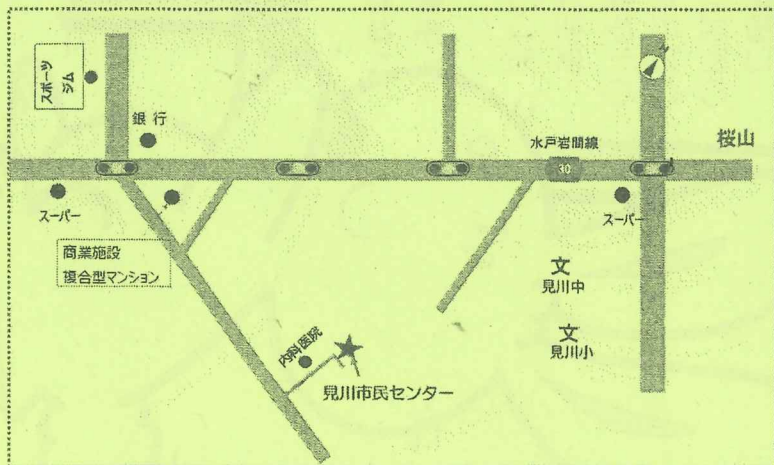

2/26

※曜日の変更はありませんが、日にちが前後(週)する場合がございます。ご了承下さい。
クリスマスの内容は近くなりましたら別途お知らせします

見守りボランティアも
募集しております！
お子様連れOK！

おねがい

駐車場を利用される際は、
前進駐車をお願いします。

水戸市見川市民センター
水戸市見川2丁目179-1
☎243-6733

「子育て広場」ご利用のおやくそく

- 貴重品は各自で管理しましょう。
- こまめに水分補給をしましょう。(飲食できる場所は、スタッフにご確認ください。)
- 授乳やおムツ交換する場所はスタッフにご確認ください。
- ゴミは必ずお持ち帰りください。
- 「子育て広場」は、地域のボランティアが運営しています。安心・安全に遊ぶためにも、お子さんは保護者の方の管理のもとで遊ばせましょう。