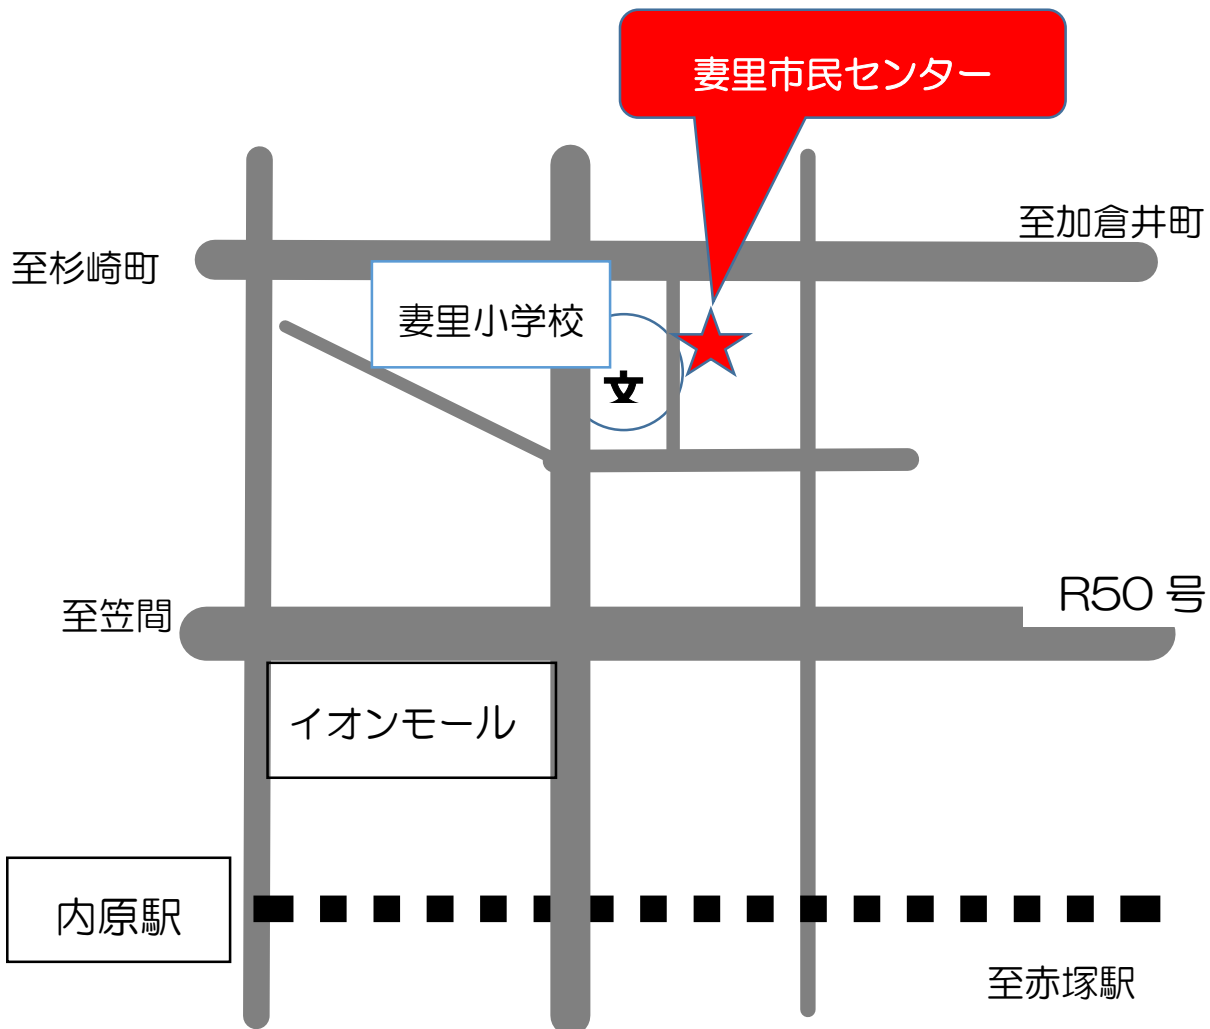

」

感染症予防のお願い!!

- ・ご自宅にてお子さんと保護者様の検温をすませてください。
  発熱がない場合でも体調が悪いときは参加をご遠慮ください。
- ・保護者同士の密集・密接にご注意ください。
- ・参加者多数の場合、参加をお断りする場合がありますので、ご了承ください。
- ・感染拡大の状況により、中止になる場合がありますのであらかじめご了承ください。

水戸市妻里市民センター位置図

所在地 水戸市有賀町2242番地

TEL 029-259-6665