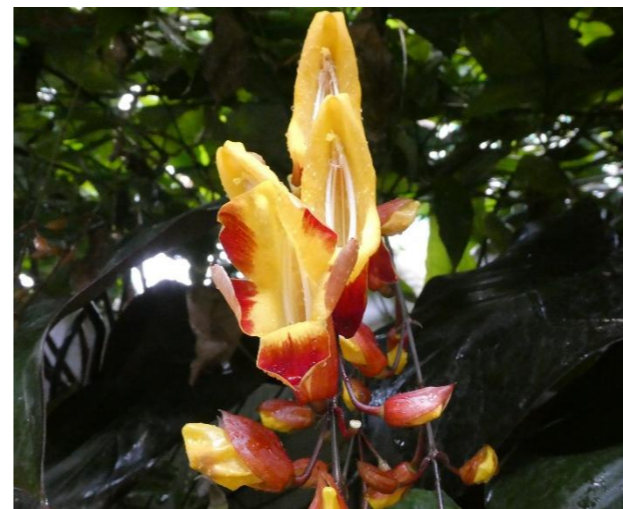

## 観賞大温室・花の滝

ロベリア&コチョウラン

## ヒスイカズラ

*Strongylodon macrobotrys*

現在満開です。  
神秘的な翡翠色の花を、ぜひご  
観賞ください。

場所: 観賞大温室 滝の周辺

ツンベルギア・マイソレンシス  
*Thunbergia mysorensis*

ランコーナーの上の方で  
垂れ下がるように咲いています。  
場所: 観賞大温室

ストレリチア・ニコライ  
*Strelitzia nicolai*

見やすい位置で咲いています。  
場所: 観賞大温室