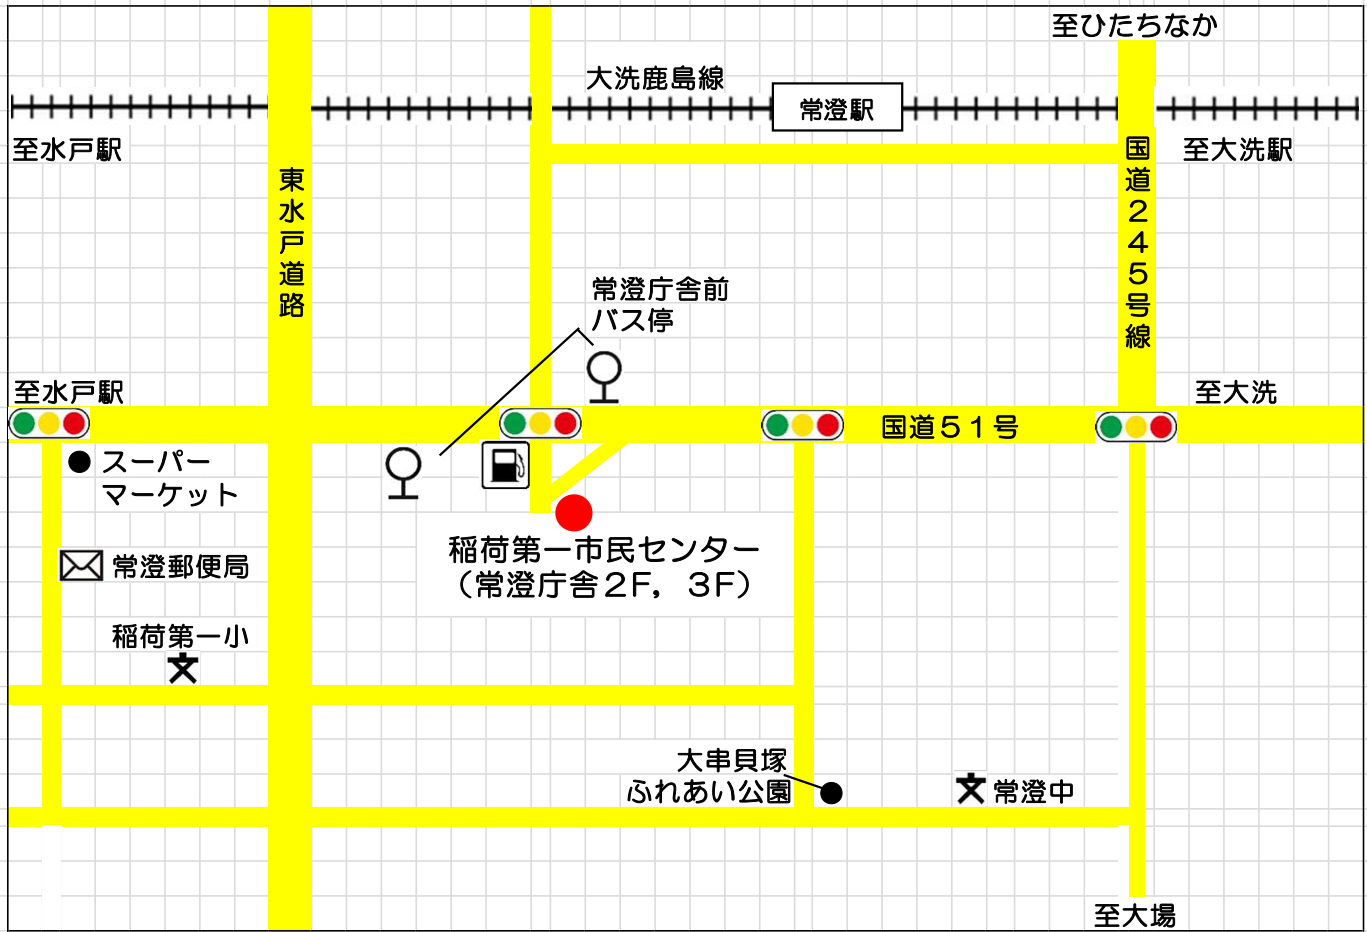

11/27

12/25

R9
1/22

2/26

3/26

稲荷第一市民センター案内図

〒311-1115 水戸市大串町2134

TEL・FAX 029(269)2213