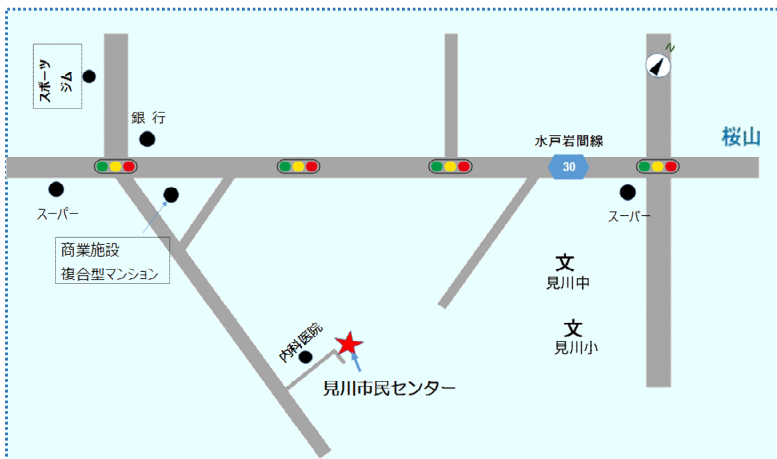

# 子育て広場

親子で集い、楽しく遊べる場所を開放しております。  
是非、お気軽にお越しください♪

対 象 未就園児と保護者

場 所 見川市民センター ホール

日 時 毎週金曜日 午前9：30～11：30

参加費 無 料（予約不要）

お休み 8/14 1/1

※曜日の変更はありませんが、日にちが前後（週）する場合がございます。ご了承下さい。  
クリスマスの内容は近くなりましたら別途お知らせします

見守りボランティアも  
募集しております！  
お子様連れOK！

🐣 おねがい 🐣

駐車場を利用される際は、  
前進駐車をお願いします。

水戸市見川市民センター  
水戸市見川2丁目179-1  
☎243-6733