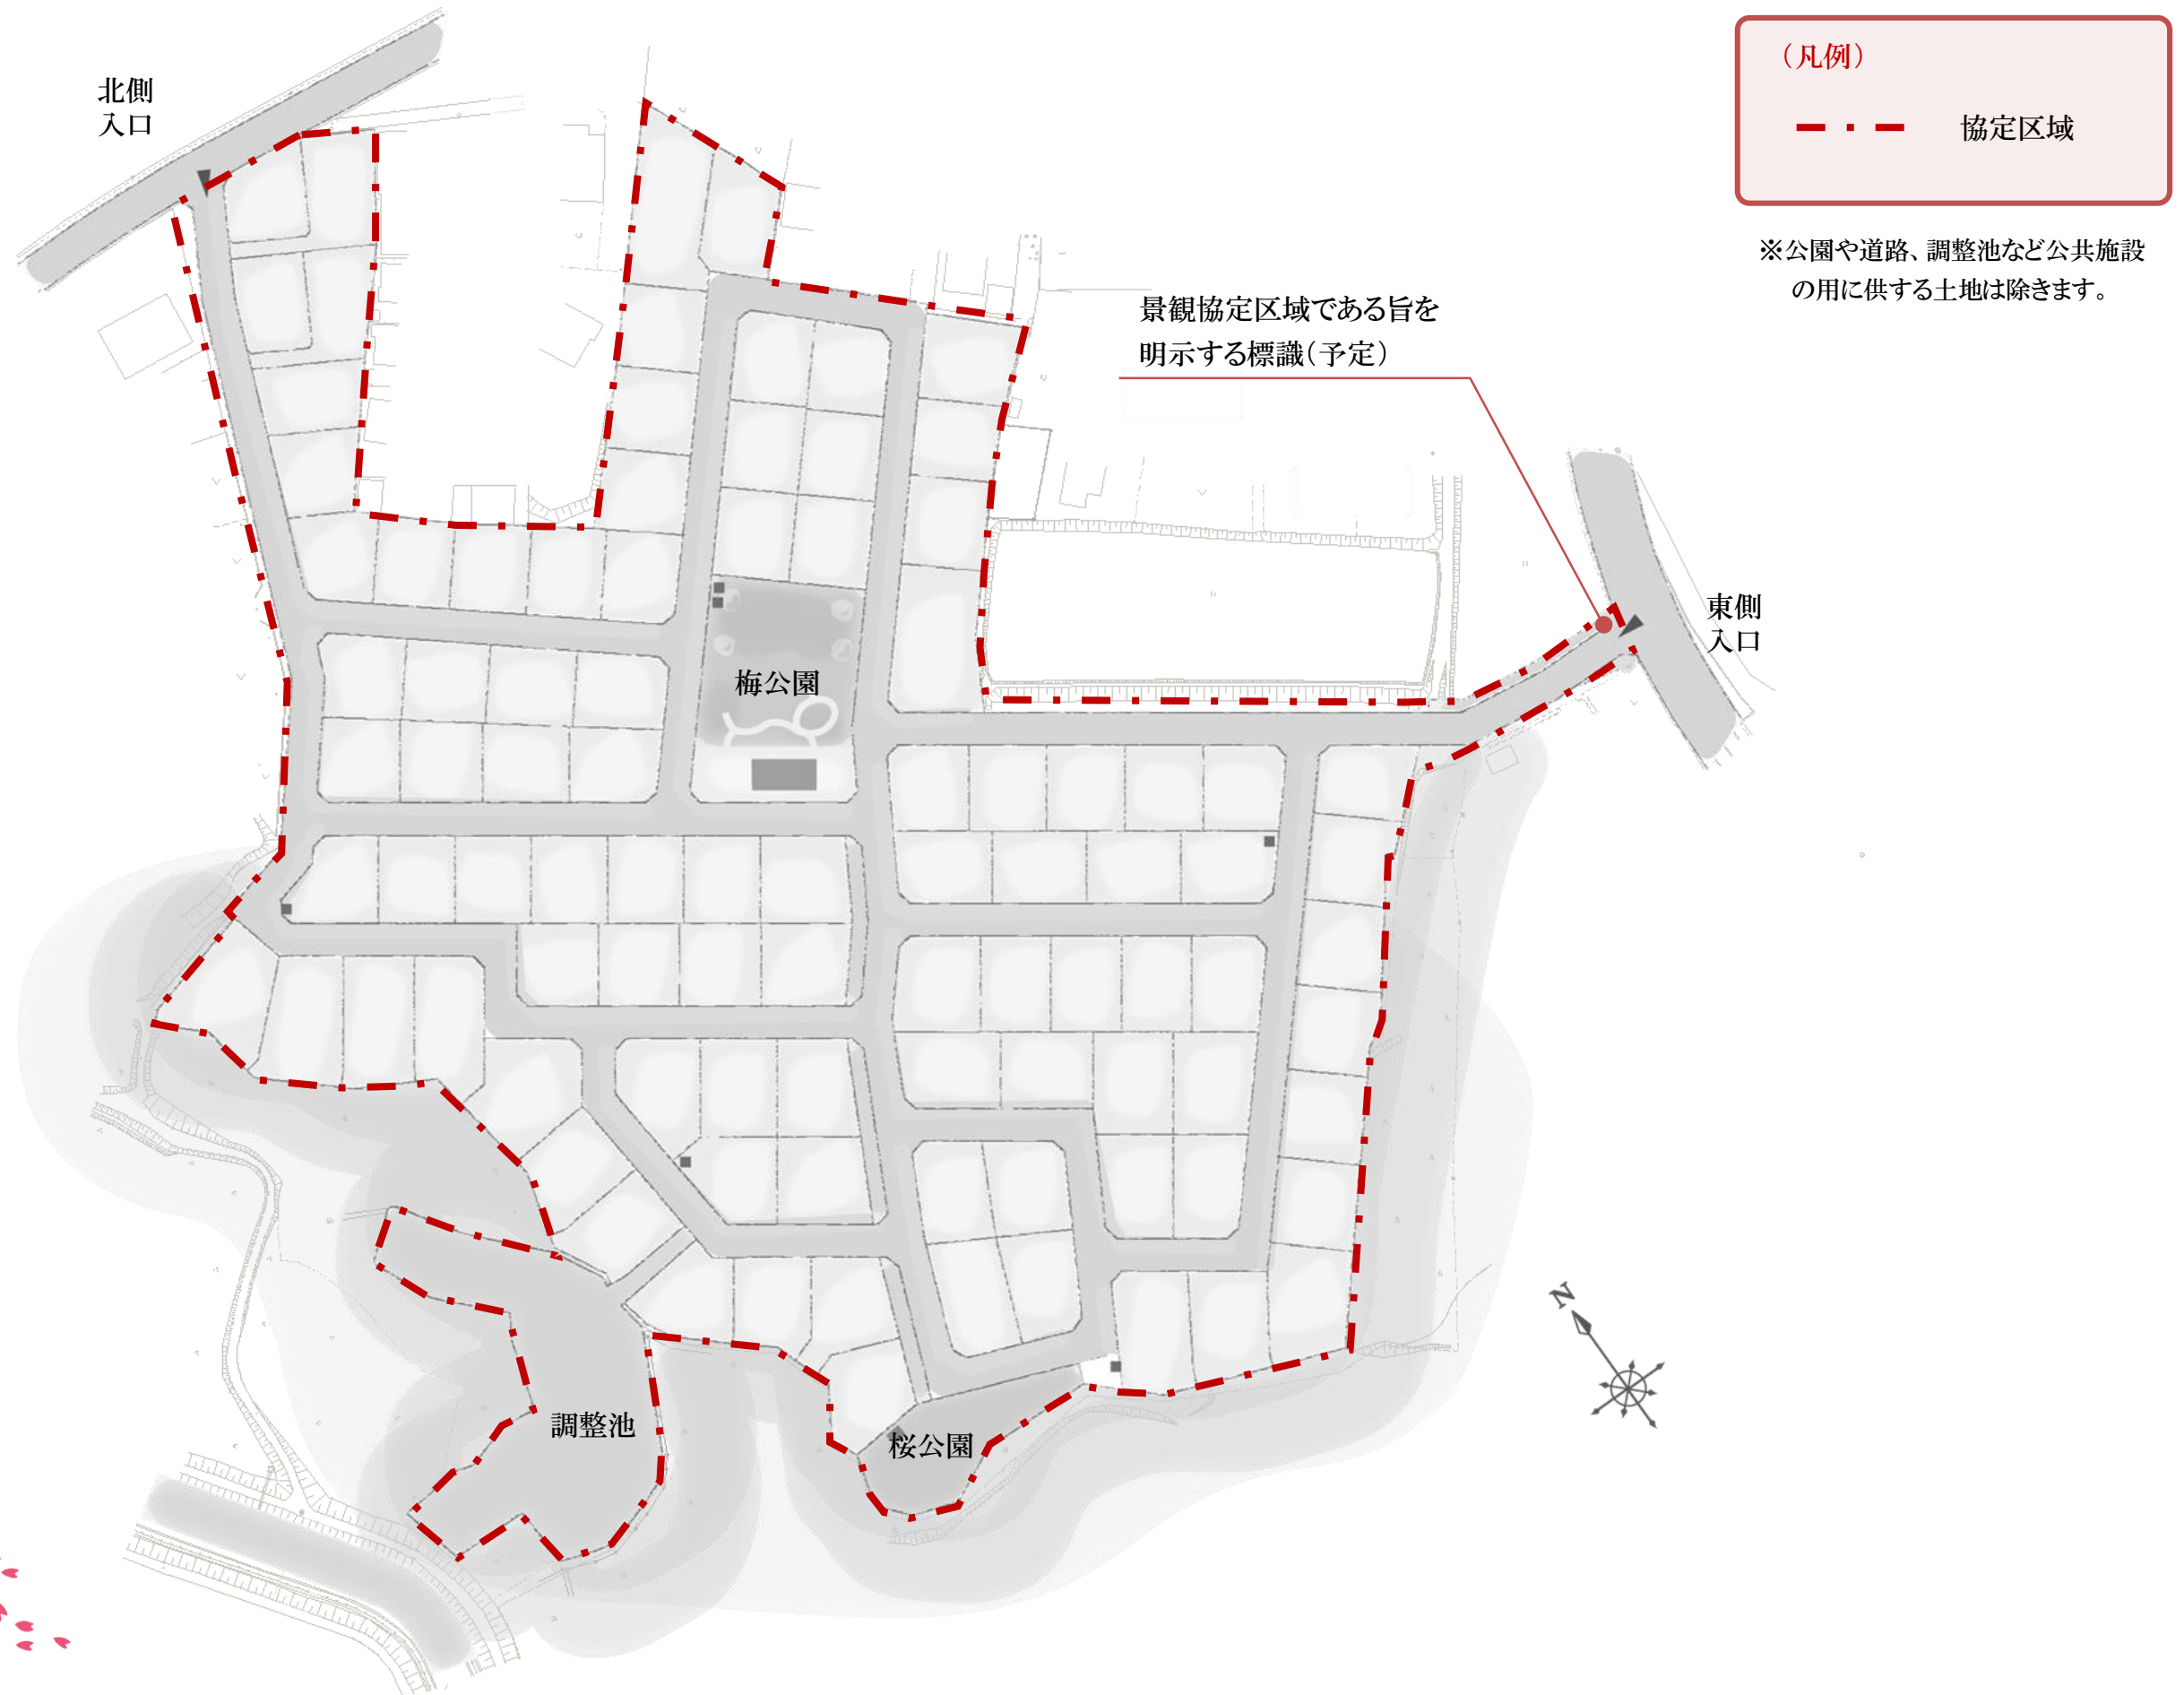

コモンガーデン桜川 景観協定区域図

コモンガーデン桜川景観協定 付近見取り図