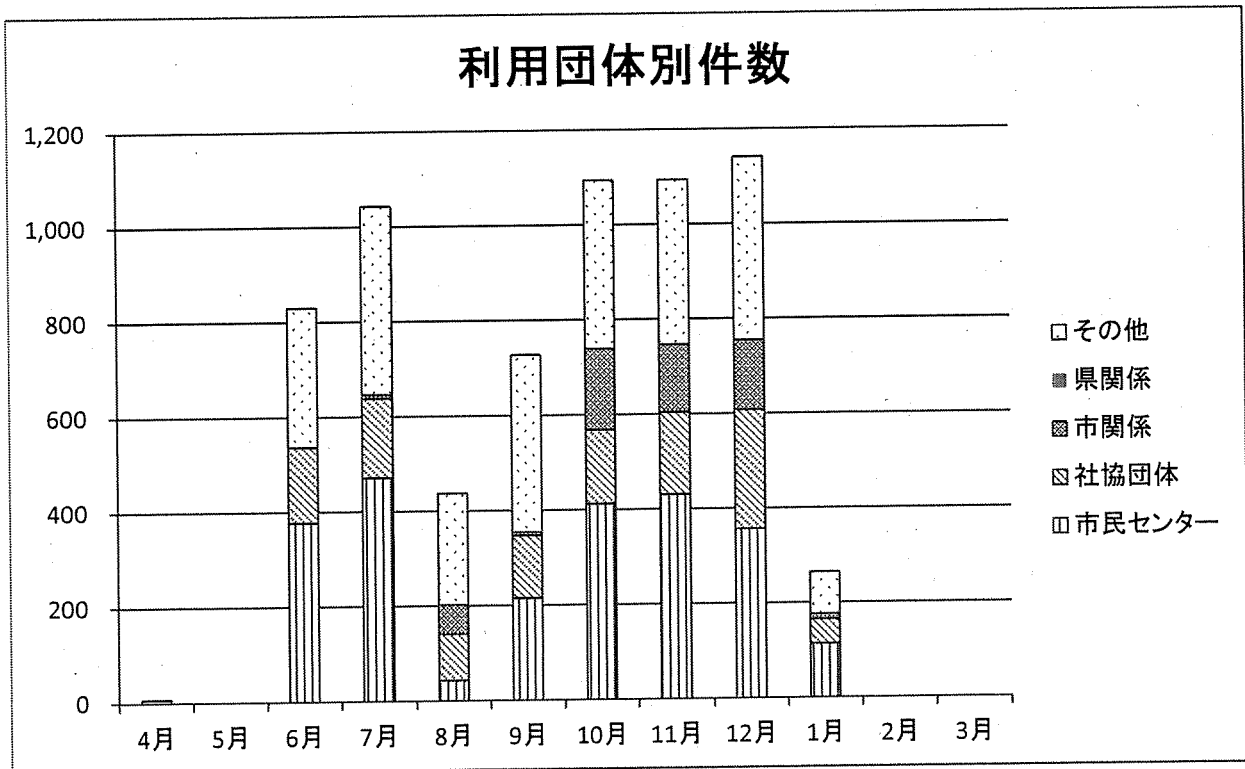

(ク) 吉田市民センター定期講座

No.	講座名	開講日	講師	会員数	開催回数	参加延人数
1	絵手紙	6月1日	鯨 和子	15	11	121
2	骨盤体操	6月1日	根本 貴世子	16	15	209
3	シニアパソコン	10月12日	森田 出	15	7	114
4	スポーツサロン	6月8日	小川 洸	18	11	108
5	ヨーガB	6月8日	鯉沼 千加子	18	12	194
6	プアレイ	6月8日	木村 久美子	11	12	134
7	陶芸	6月2日	寺門 正人	13	12	110
8	料理	休止	軽部 知美	16	0	0
9	歌謡	7月1日	金沢 はるみ	16	7	78
10	ニュースポーツ	6月3日	小川 洸	17	12	122
11	生け花(池坊)	6月10日	古内 麗歌	12	11	104
12	水彩画	6月10日	関 徹	9	12	91
13	ハッピーフラ	6月10日	木村 久美子	21	11	201
14	ヨーガA	6月4日	今橋 恵美子	15	13	179
15	フラワーレッスン	6月18日	倉田 栄子	5	6	24
16	パッチワーク	6月11日	小林 笑子	14	13	177
17	編物	休止	嵩井 詔子	22	0	0
18	げんき吉田サロン	7月3日	菊地 とき子	23	7	95
19	3B体操	6月19日	小中 恵子	14	10	122
20	俳句	7月31日	山田 健太	16	5	71
21	新舞踊	6月6日	仲村 喜代菊	10	8	62
22	マンドリン	6月7日	岡野 健太郎	16	14	158

(2) 令和2年度利用状況

(令和3年1月31日現在)

(ア) 利用団体別

区分 月別	市民センター		社協団体		市関係		県関係		その他		合計	
	件数	人数	件数	人数	件数	人数	件数	人数	件数	人数	件数	人数
4	0	0	0	0	0	0	0	0	1	7	1	7
5	0	0	0	0	0	0	0	0	0	0	0	0
6	31	377	14	159	0	0	0	0	35	294	80	830
7	38	471	11	167	1	8	0	0	42	397	92	1,043
8	4	43	12	98	3	61	0	0	35	235	54	437
9	19	215	9	132	1	7	0	0	42	373	71	727
10	36	412	11	156	6	171	0	0	50	355	103	1,094
11	36	430	15	174	6	142	0	0	46	348	103	1,094
12	31	357	12	250	5	147	0	0	53	387	101	1,141
1	9	113	4	52	1	11	0	0	14	88	28	264
2											0	0
3											0	0
合計	204	2,418	88	1,188	23	547	0	0	318	2,484	633	6,637