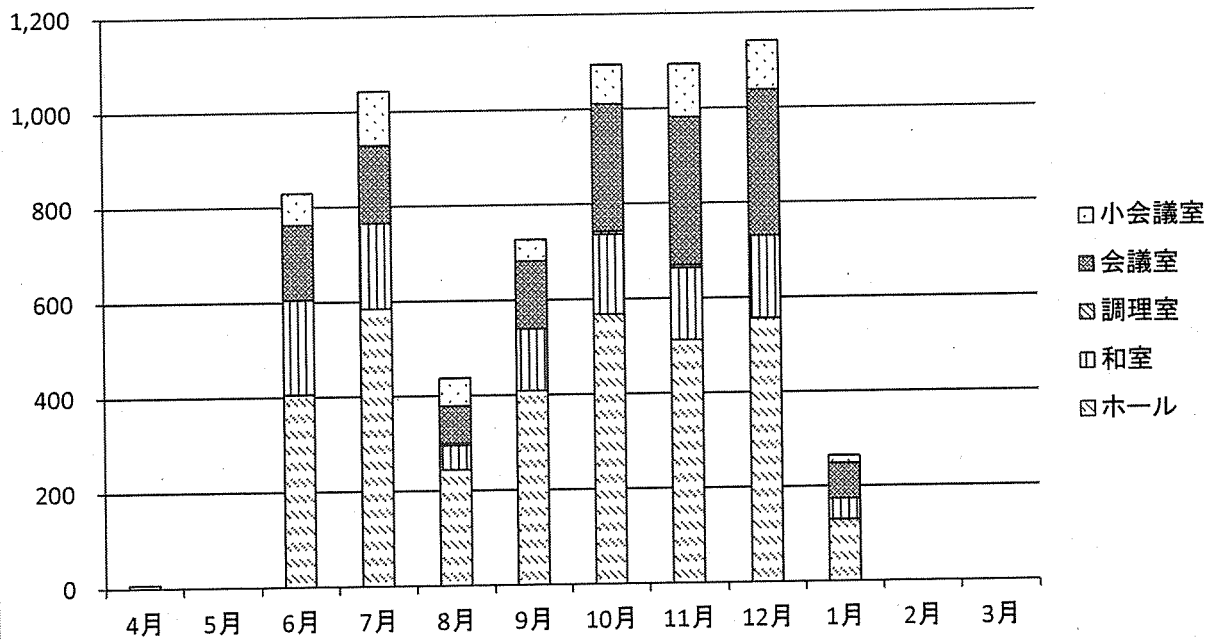

(イ) 部屋別

部屋 月別	ホール		和室		調理室		会議室		小会議室		合計	
	件数	人数	件数	人数	件数	人数	件数	人数	件数	人数	件数	人数
4	1	7	0	0	0	0	0	0	0	0	1	7
5	0	0	0	0	0	0	0	0	0	0	0	0
6	31	405	22	200	0	0	16	158	11	67	80	830
7	42	585	20	180	0	0	17	164	13	114	92	1,043
8	21	244	7	51	1	5	12	78	13	59	54	437
9	31	409	15	130	0	0	16	143	9	45	71	727
10	45	568	21	168	1	7	26	268	10	83	103	1,094
11	42	512	18	152	1	6	28	312	14	112	103	1,094
12	41	556	24	174	0	0	25	308	11	103	101	1,141
1	12	130	7	44	0	0	6	74	3	16	28	264
2											0	0
3											0	0
合計	266	3,416	134	1,099	3	18	146	1,505	84	599	633	6,637

部屋別利用団体件数

※参考

	ホール		和室		調理室		会議室		小会議室		合計	
	件数	人数	件数	人数	件数	人数	件数	人数	件数	人数	件数	人数
令和元年度	491	11,343	286	3,297	40	710	279	3,866	169	2,118	1,265	21,334