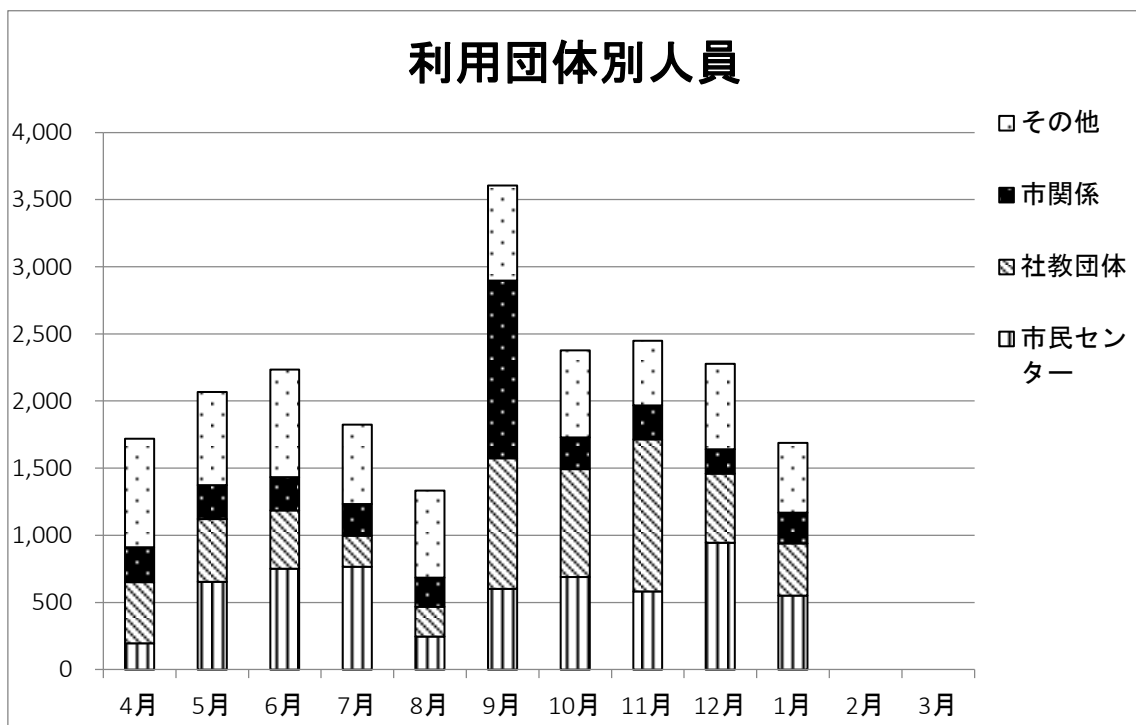

(2) 平成30年度 市民センター利用状況

(ア) 利用団体別

(H31.1.31 現在)

区分	市民センター		社教団体		市関係		県関係		その他		合計	
	件数	人数	件数	人数	件数	人数	件数	人数	件数	人数	件数	人数
4	8	195	19	457	4	259	0	0	76	808	107	1,719
5	40	655	15	467	4	252	0	0	66	695	125	2,069
6	44	752	22	434	4	248	0	0	77	801	147	2,235
7	44	767	11	230	7	236	0	0	63	592	125	1,825
8	16	247	12	222	4	216	0	0	56	649	88	1,334
9	37	602	17	973	11	1,323	0	0	57	708	122	3,606
10	43	689	20	804	5	237	0	0	68	647	136	2,377
11	40	583	43	1,133	7	252	0	0	53	482	143	2,450
12	68	946	20	515	3	180	0	0	57	636	148	2,277
1	39	551	17	390	7	227	0	0	57	521	120	1,689
2	0	0	0	0	0	0	0	0	0	0	0	0
3	0	0	0	0	0	0	0	0	0	0	0	0
合計	379	5,987	196	5,625	56	3,430	0	0	630	6,539	1,261	21,581

※参考【前年値】

	市民センター		社教団体		市関係		その他		合計	
	件数	人数	件数	人数	件数	人数	件数	人数	件数	人数
平成29年度	436	6,738	253	5,827	54	3,565	800	8,288	1,543	24,418