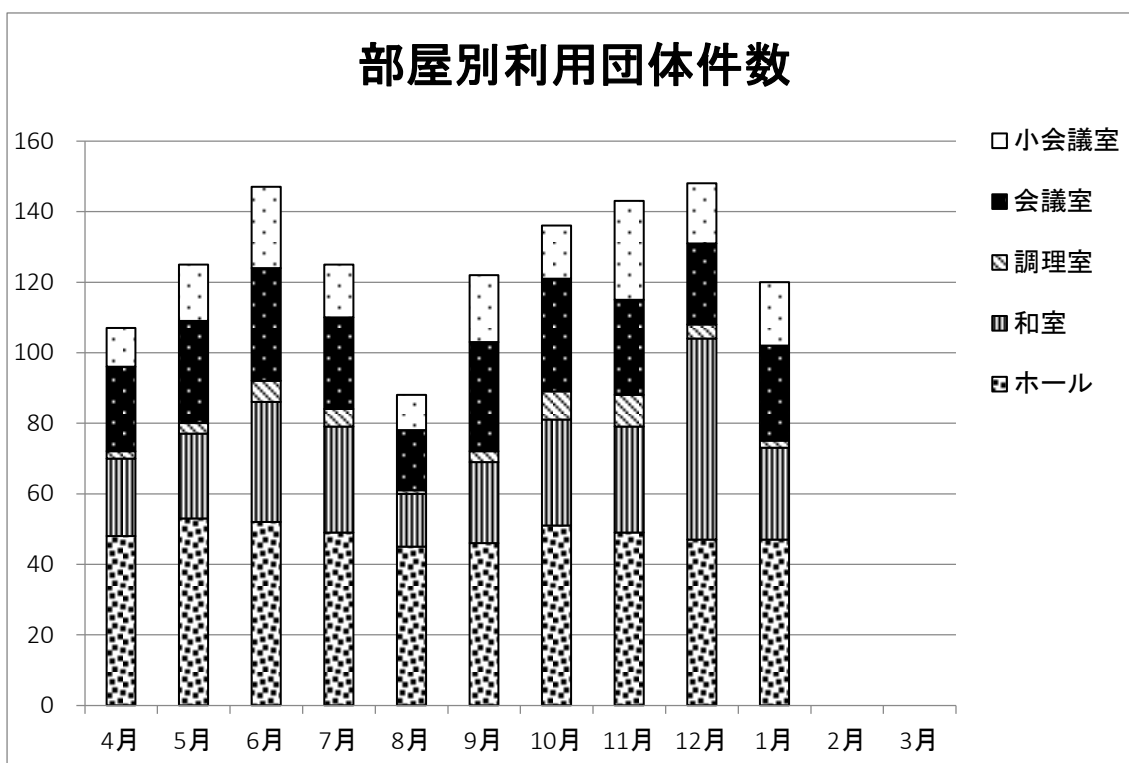

(2) 平成30年度 市民センター利用状況

(ア) 利用団体別

(H31.1.31 現在)

区分	市民センター		社教団体		市関係		県関係		その他		合計	
	件数	人数	件数	人数	件数	人数	件数	人数	件数	人数	件数	人数
4	8	195	19	457	4	259	0	0	76	808	107	1,719
5	40	655	15	467	4	252	0	0	66	695	125	2,069
6	44	752	22	434	4	248	0	0	77	801	147	2,235
7	44	767	11	230	7	236	0	0	63	592	125	1,825
8	16	247	12	222	4	216	0	0	56	649	88	1,334
9	37	602	17	973	11	1,323	0	0	57	708	122	3,606
10	43	689	20	804	5	237	0	0	68	647	136	2,377
11	40	583	43	1,133	7	252	0	0	53	482	143	2,450
12	68	946	20	515	3	180	0	0	57	636	148	2,277
1	39	551	17	390	7	227	0	0	57	521	120	1,689
2	0	0	0	0	0	0	0	0	0	0	0	0
3	0	0	0	0	0	0	0	0	0	0	0	0
合計	379	5,987	196	5,625	56	3,430	0	0	630	6,539	1,261	21,581

※参考【前年値】

	市民センター		社教団体		市関係		その他		合計	
	件数	人数	件数	人数	件数	人数	件数	人数	件数	人数
平成29年度	436	6,738	253	5,827	54	3,565	800	8,288	1,543	24,418

(イ) 部屋別

(H31.1.31現在)

部屋 月別	ホール		和室		調理室		会議室		小会議室		合計	
	件数	人数	件数	人数	件数	人数	件数	人数	件数	人数	件数	人数
4	48	1,056	22	156	2	16	24	335	11	156	107	1,719
5	53	1,196	24	264	3	49	29	409	16	151	125	2,069
6	52	1,075	34	404	6	70	32	394	23	292	147	2,235
7	49	922	30	309	5	111	26	322	15	161	125	1,825
8	45	903	15	126	1	8	17	175	10	122	88	1,334
9	46	1,680	23	595	3	46	31	706	19	579	122	3,606
10	51	1,252	30	342	8	162	32	468	15	153	136	2,377
11	49	995	30	422	9	196	27	433	28	404	143	2,450
12	47	1,105	57	630	4	82	23	244	17	216	148	2,277
1	47	872	26	287	2	20	27	324	18	186	120	1,689
2	0	0	0	0	0	0	0	0	0	0	0	0
3	0	0	0	0	0	0	0	0	0	0	0	0
合計	487	11,056	291	3,535	43	760	268	3,810	172	2,420	1,261	21,581