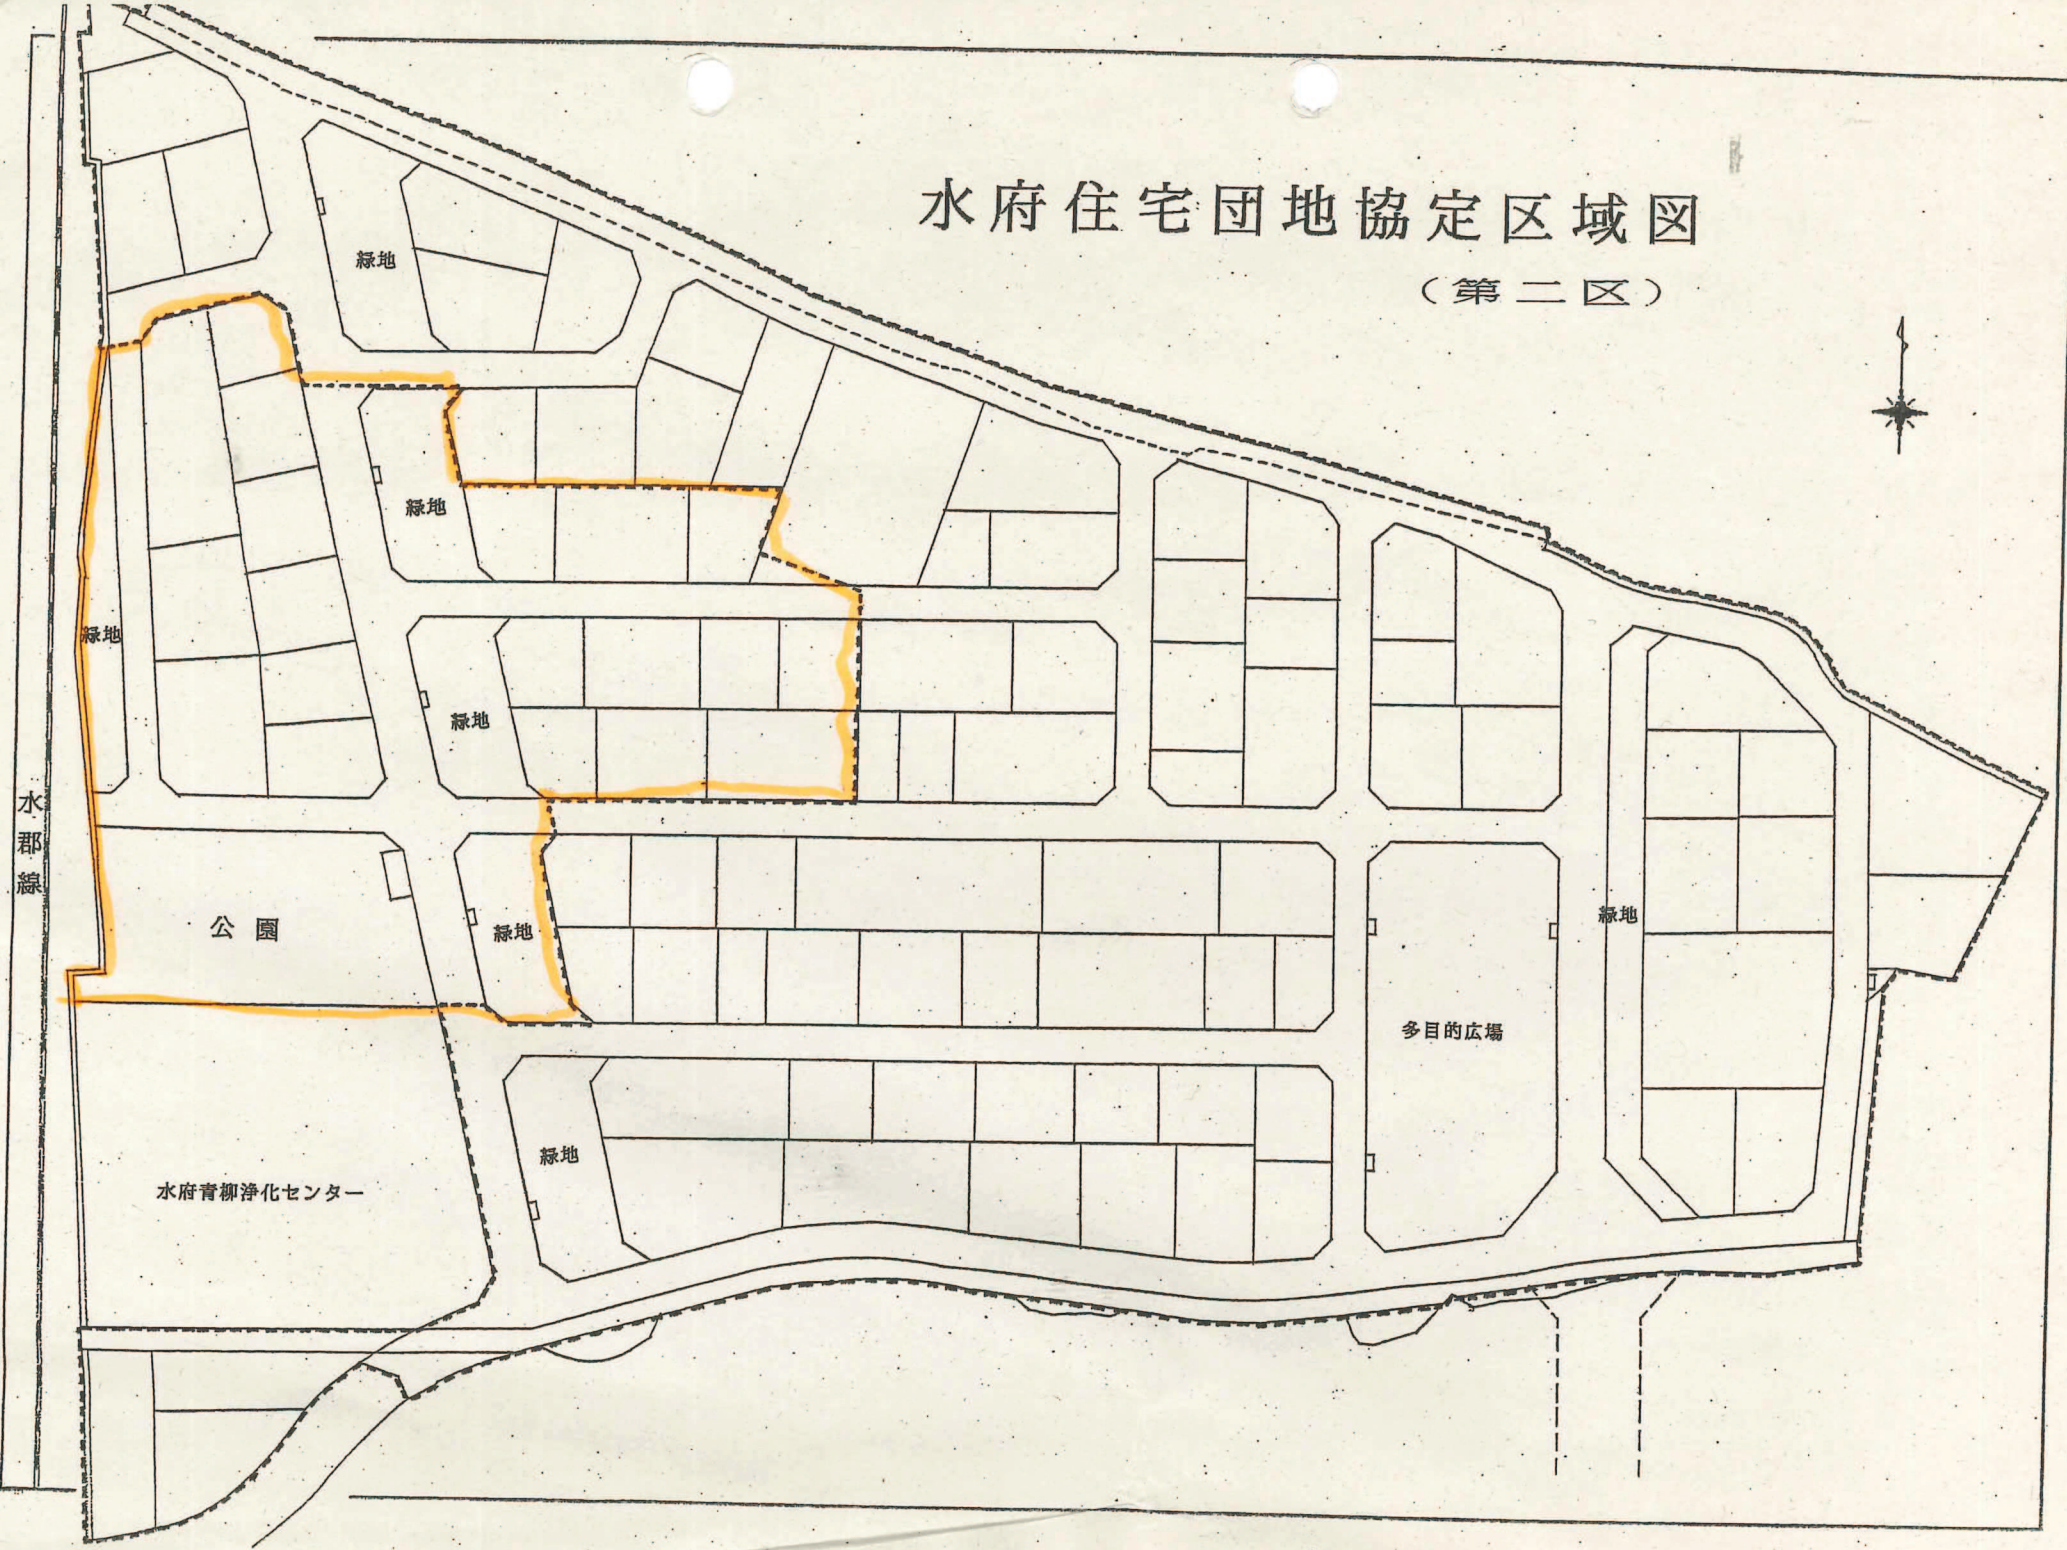

水府住宅団地協定区域図

(第二区)

緑地

緑地

緑地

緑地

公園

緑地

緑地

多目的広場

水府青柳浄化センター

緑地

水郡線