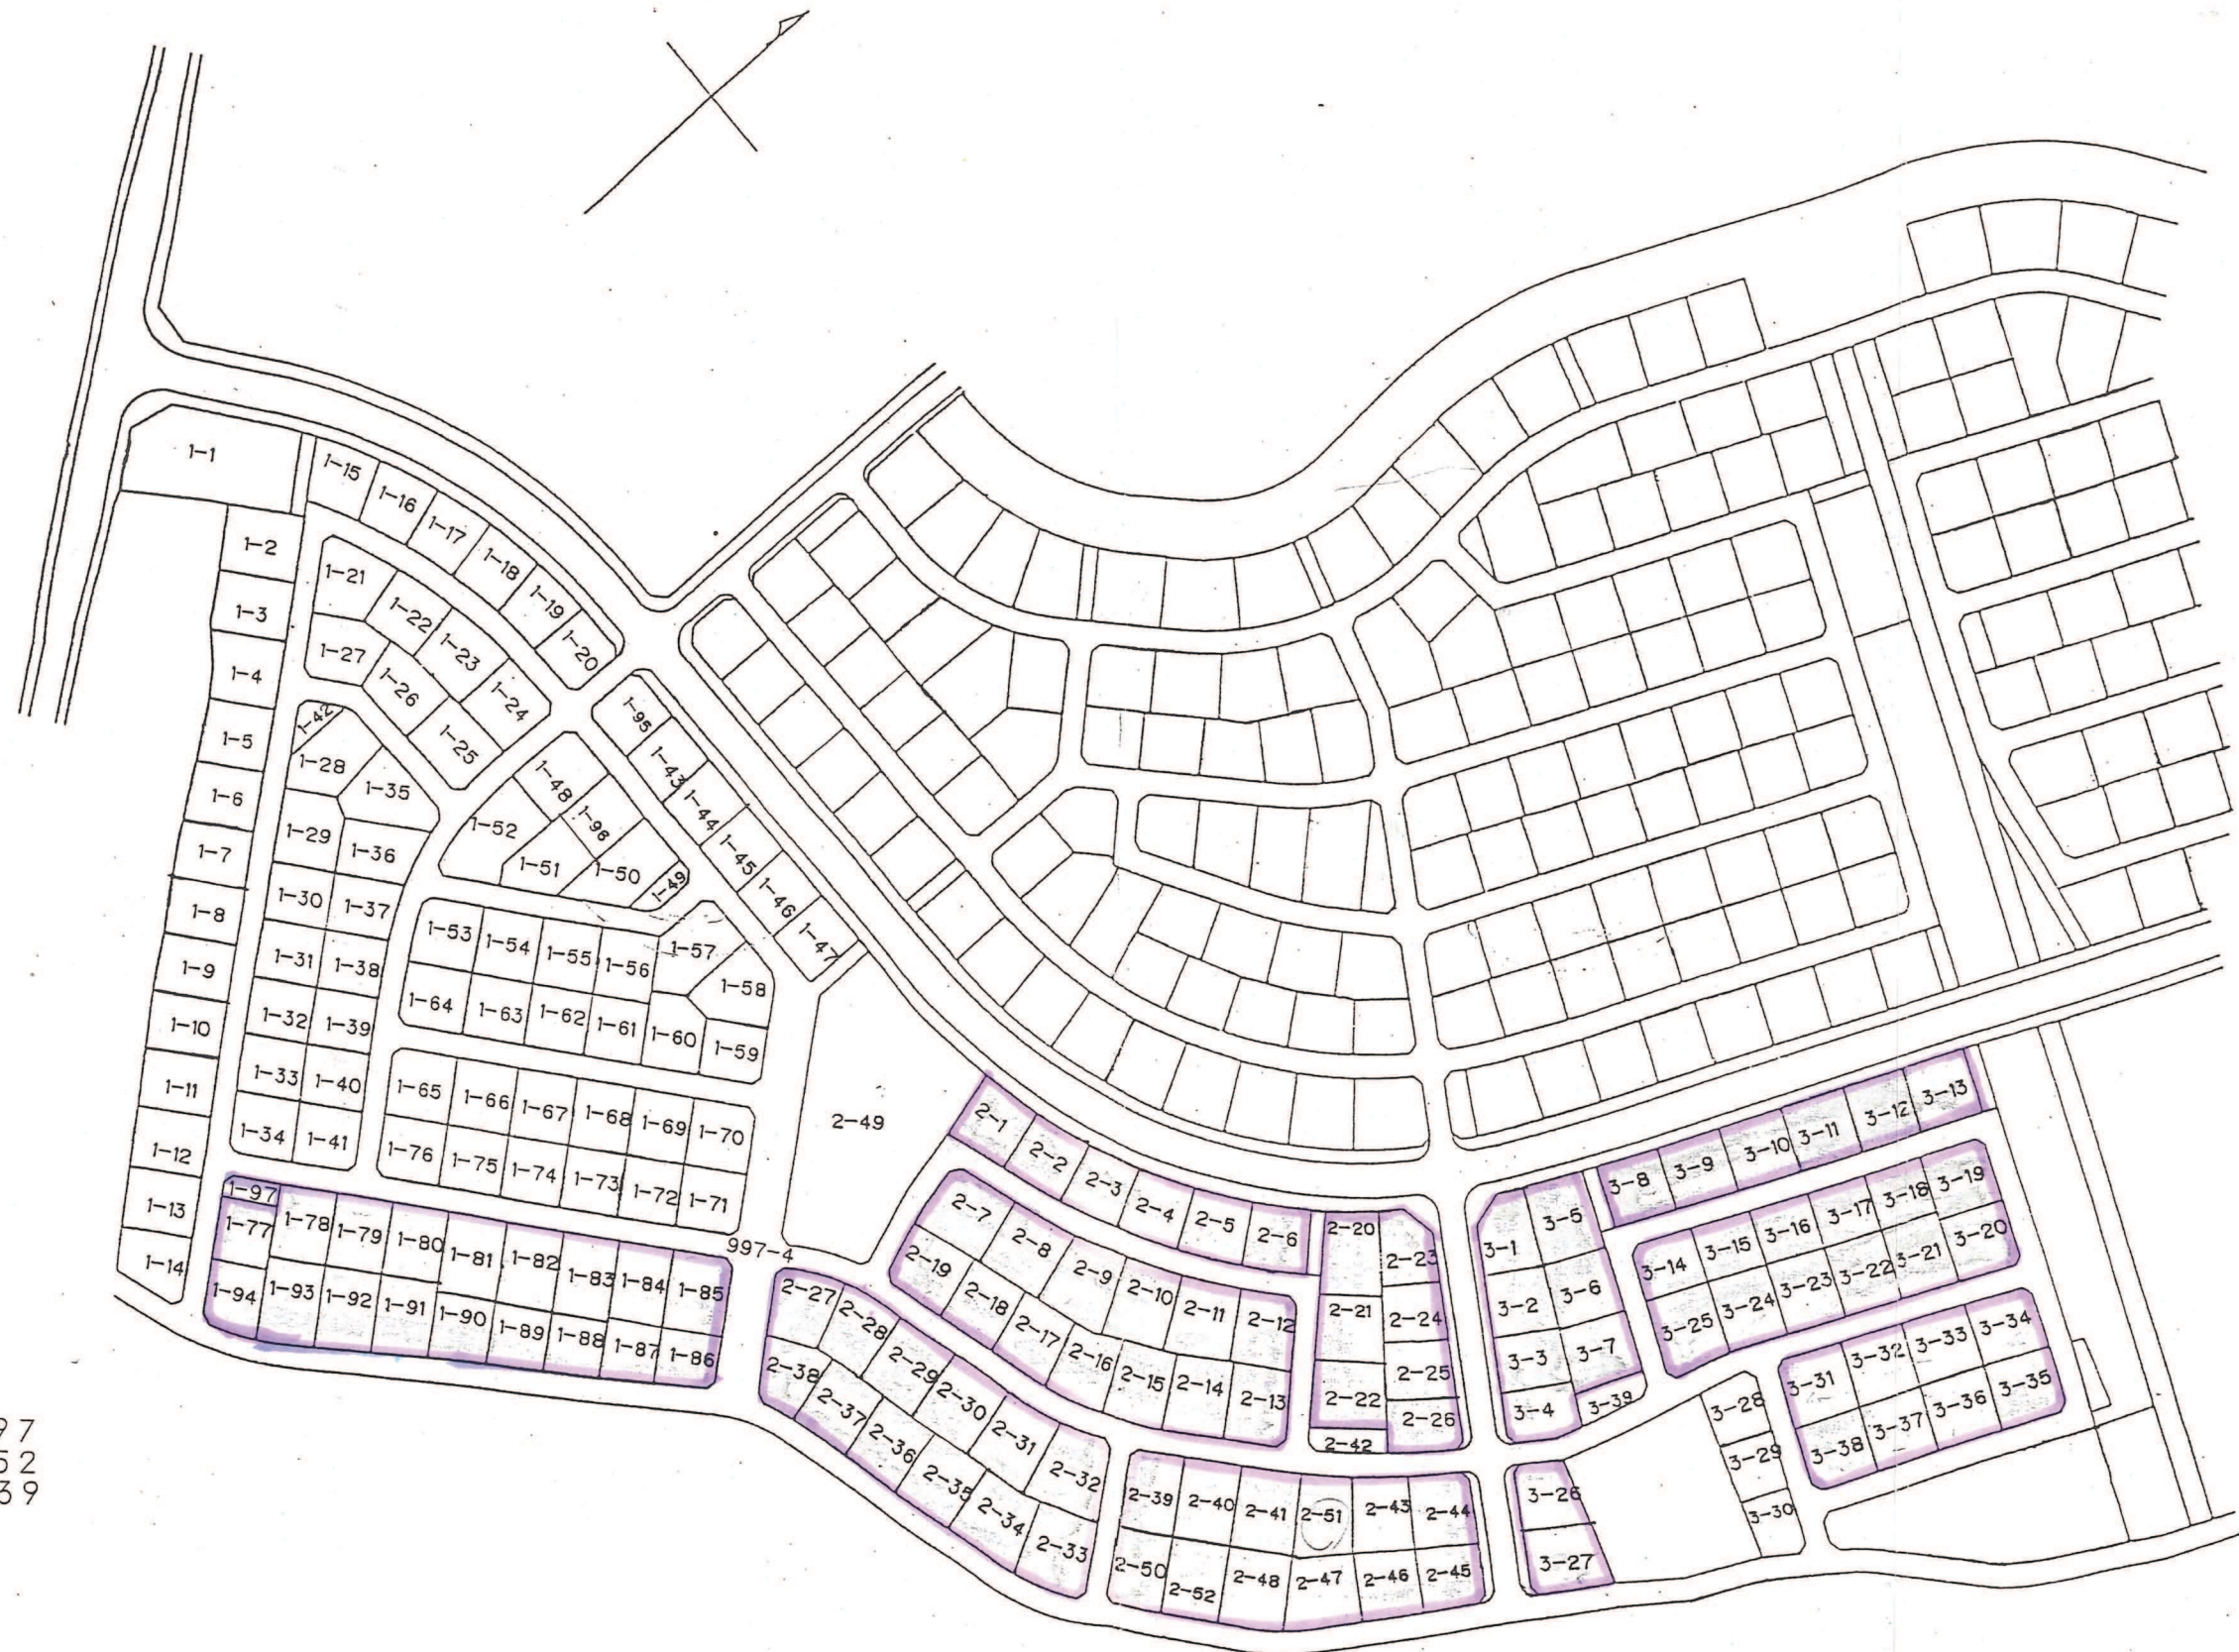

百合が丘ニュータウン (地番図)

土地の所在 水戸市百合が丘町

協定区域図

- 1 番 1 ~ 1 番 97
- 2 番 1 ~ 2 番 52
- 3 番 1 ~ 3 番 39

平成 〇年 〇月 〇日現在