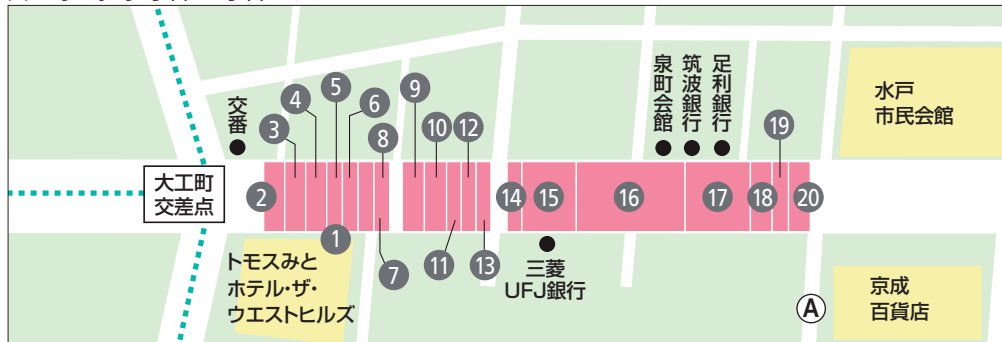

21	ヘルス POWER フェス in 水戸フェス	👤👤	11P
22	おやこわくわく芝生広場	👤👤	
23	水戸キャンパス 100 エクストラ!!	👤👤	
24	茶の湯ボランティア拙誠会「水戸まちなかフェスティバル茶会」	👤👤	12P
25	まちなか保健室	👤👤	
26	KEISEI グルメフェスティバル 2024	🍷🍴	
27	「いばらき盲導犬協会」をご存知ですか?	👤👤👤	13P
28	作業療法フェスタ	👤👤	
29	手芸品等の手作り小物の製作販売(全て手作りです)	🧶👤	
30	税金クイズ	👤👤	
31	高校生チャレンジショップ	👤👤	14P

32	C'sの寄り道コーナー	👤👤	16P
33	みと青年会の「目指せ!みとのスナイパー!!」~GW 縁日~	👤👤	
34	水戸黒染物ワークショップ	👤👤	
35	提灯型ウッドチャーム作り	👤👤	
36	ワークショップ 10 (テン)	👤👤	17P
37	お仕事体験ワークショップ	👤👤	
38	水戸オシャレショップ市場	👤👤	
39	MITO BLUE PRIDE	👤👤	18P

40	水戸藩かご屋 ほしいさっさ	
41	水戸駅前美商店会 in 水戸まちなかフェスティバル	18P
42	梅染めでつくる-水戸の魅力発見!	
43	親子で体験 SDGs	
44	フェアトレード商品の販売	19P
45	ファーマーズマーケット (農体験と水戸野菜の販売)	
46	ポップアップストア in ワグテイル	
47	水戸からあたたかさを届ける 子ども食堂 プラス 能登復興支援	20P
48	渡良瀬グルメ会	
49	アート工芸ネットワーク	
50	多世代交流祭	
51	占いブース in 水戸フェス	
52	まんぶく市場	21P
53	オレンジリボン&パープルリボンキャンペーン	
54	水戸市のごみの減量・リサイクル情報ブース	
55	南町ワンデーマーケット&ワンデーステージ	22P
56	いばらきコープ in 水戸まちなかフェスティバル	
57	ヤルヴィアルケッティ#14 with オクトーバーフェスト水戸 2024	
58	気象と防災の広場	23P
59	わくわく消防広場	
60	まちの安全広場	
61	食を通して茨城を元気にする会	

銀杏坂・水戸駅周辺エリアマップ		
62	銀杏坂クラフトストリート 2024	
63	アマチュア無線全国情報発信	25P
64	みんなでつくってあそぼう! なにができるかなあ?	
65	オーバの文化祭	26P

その他		
A	京成通り商店会	10P
B	くるばね商店会	24P
	中央ステージ	15P
▲	南町ステージ	24P

- グルメ
 マーケット
 参加・体験イベント
 その他

1 リチェッタの屋台

大工町 1 丁目

ホテルレストランのお食事をテイクアウトで！

リチェッタの人気メニューが手軽にテイクアウトできます♪
アルコールやドリンクもご用意しますのでお気軽にお立ち寄りください。

主催：ホテル・ザ・ウエストヒルズ・水戸

2 いばらきのワイン展

大工町 1 丁目

茨城県内のワイナリーが一堂に会したワイン展。近年急増している茨城県内の日本ワイン事情が見て、聞いて、味わえる

茨城県内のワイン生産者が、自ら造ったワイン達を持ち寄り、それぞれのストーリーや想いをアピール。ボトル販売だけでなく、グラスワインでも販売いたします。ワイン造りのことや、ぶどうのこと、テロワールやワイナリー取り組みなどを、生産者と直接お話しいただきながら、個性豊かなワインをお楽しみいただけます。話題の「日本ワイン」について、10軒を超えるワイナリーがひしめき合う茨城県内のワイン醸造の現状について、さまざまな角度からチェックできます。新しい発見と驚きを見つけてください。