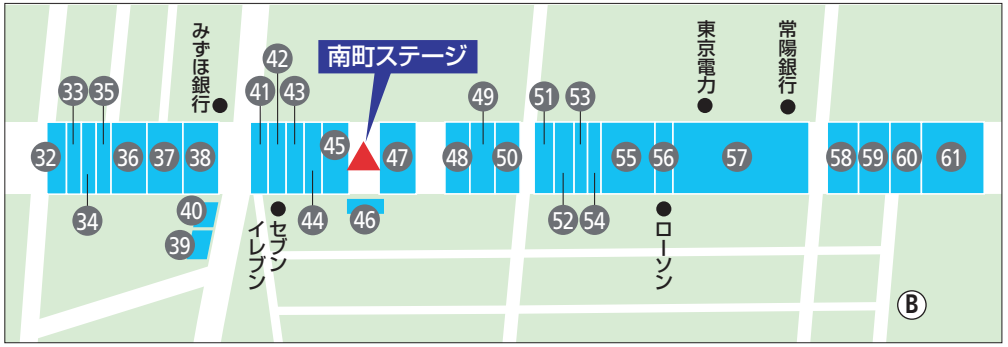

水戸農業高等学校

水戸農業高校生が学校で栽培した野菜・加工品の販売を行います。元気いっぱいのが、皆様のご来店をお待ちしています。

大成女子高等学校

血圧やSpoO2の測定コーナーや切り絵や塗り絵のワークショップを行います。

水戸葵陵高等学校

ハーバリウム作りや、「光彫り」など、各種ワークショップが体験できます。ぜひ足をお運びください。

中央ステージ

出演時間	出演者	ジャンル
10:15~10:30	大成女子高等学校	ダンス
10:30~11:00	水戸第三高等学校	コーラス
11:00~11:30	明秀学園日立高等学校	チアダンス
11:35~12:05	水戸葵陵高等学校	軽音楽
12:10~12:40	大成女子高等学校	吹奏楽
12:45~13:05	水戸女子高等学校	吹奏楽
13:05~13:35	水戸葵陵高等学校	吹奏楽
13:40~14:00	水戸葵陵高等学校	ダンス
14:05~14:35	緑岡高等学校	吹奏楽
14:35~15:05	茨城高等学校	吹奏楽
15:10~15:40	水戸工業高等学校	ジャズ

32 C'sの寄り道コーナー

泉町1丁目

まちなかの素敵な“映え”写真を展示！子ども向けワークショップやゲームチャレンジも！大学生が水戸フェスを盛り上げます。

まちなか学生サポーターC's（シーズ）は、水戸の「まちなか」活性化のため、日々活動している大学生団体です。今回私たちは「C'sの寄り道コーナー」として、水戸フェス参加中に寄り道したくなるようなイベントを多数実施します。「まちなか掲示板」では、まちなかの“映える”写真を展示。おしゃれなまちなかの写真に驚くこと間違いなしです。ワークショップでは、こどもの日に飾れるこいのぼりづくりを実施します。ゲームコーナーでは、カップを並べるスピードを競う「カップスタッキング」にチャレンジできます。ぜひご参加ください。