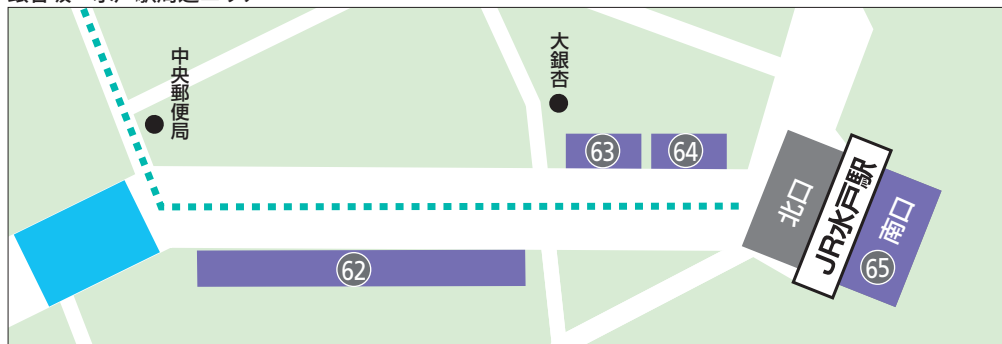

主催：水戸市消防局

60 まちの安全広場

 南町1丁目

安全・安心に暮らすために、みんなで体験しよう!!

○シートベルトコンビンサー…時速約5km/hの衝突実験でシートベルトの大切さを体験しよう！○白バイ展示（13:00～15:00）…みんなあこがれる白バイに乗ってみよう！○風ボ君（風船ボリス）のバルーンアート…突然現れる風ボ君。どんなことがおこるかな？○子ども安全免許証…顔写真のはいったオリジナル免許証をつくろう。○反射神経テスト…きみの反射神経年齢は何歳かな？○ぼうはん案内…安全に生活するためのヒントがいっぱい！（雨天の場合はイベントが中止となります。）

主催：水戸警察署

61 食を通して茨城を元気にする会

 南町1丁目

食を通して茨城を元気にする会

茨城の食材を使用しオリジナル商品をキッチンカーやテントで販売します。7店舗出店予定です。（クレープ、ピザ、韓国料理等）

主催：食を通して「茨城を元気にする会」

南町ステージ

出演時間	出演者	ジャンル
10:30～10:50	アトリエKなぎなた教室	基本錬成, リズムなぎなた
10:50～11:20	ZROWAN & DUNLOPHIPHOP	HIPHOP ダンス
11:20～11:50	パイラモス	ダンスフィットネス ZUMBA
11:55～12:25	安保 友斐	エレクトーン
12:25～12:55	ENDLLOL	アコースティックバンド
12:55～13:15	タパトア タヒチ	タヒチアンダンス
13:20～13:50	全世界空手道連盟 新極真会 深谷道場	空手演武
13:50～14:20	まっちゃん&ゆかいななかまたち	HIPHOP ダンス
14:20～14:50	バトンサークル リトルプリンセス	バントワリング, ポンポン
14:55～15:25	4Skup	歌とピアノ
15:25～15:55	VIVID (ヴィヴィット)	ゴスペル

同日開催

B くろばね商店会

くろばね市場in水戸まちなかフェスティバル開催!!
 おいしいグルメだけでなく、アコースティックライブも開催します!
 また、水戸協同病院による無料健康診断もあるよ。(12時～17時、
 入場無料)

62 銀杏坂クラフトストリート2024

銀杏坂エリア

クラフト作家が銀杏坂に集結し、自慢の作品を販売！

水戸市内外からクラフト作家がここ銀杏坂に集結します。自慢の作品を販売しますので、ぜひ皆さん来てみてください。幸福を招くネコ”ハチ”も帰ってきます！お楽しみに！