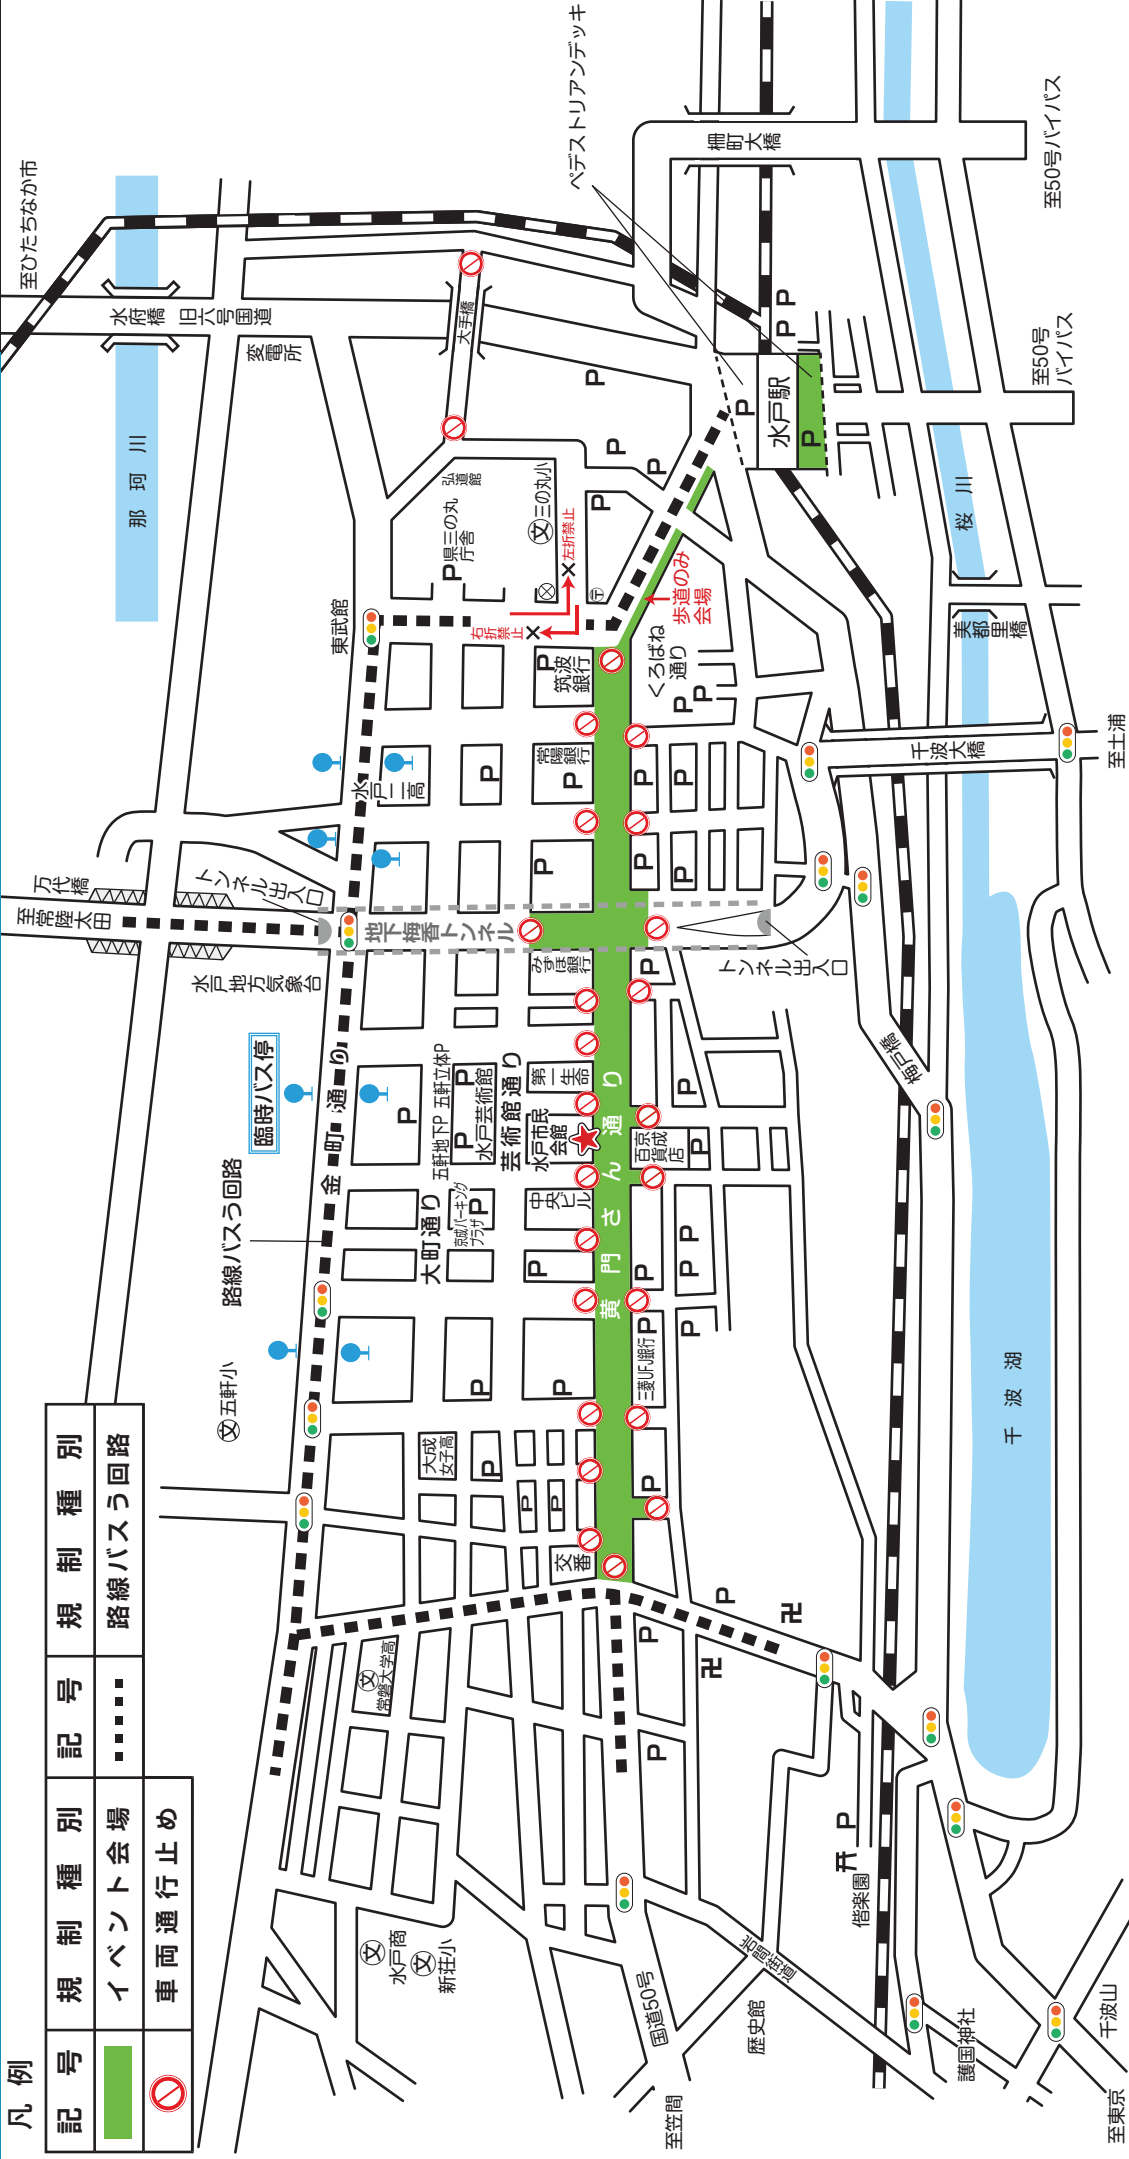

水戸まちなかフェスティバル2024交通規制のお知らせ

水戸中央郵便局前～大工町交差点

5月3日 金祝

交通規制9:00～17:00
(歩行者天国は10:00～16:00)

凡例

記号	規制種別	記号	規制種別
	イベント会場	路線バスう回路
	車両通行止め		

●路線バスは上下線とも金町通りを通行します。(●印は規制時間内の路線バスの臨時バス停です)

【主催】水戸まちなかフェスティバル実行委員会
(事務局:水戸市商工課) 029-232-9185
※当日は水戸市民会館エントランス広場前(★部分)に本部を設置します。

※当日、水戸市内は混雑が予想されます。マイカーの利用は控え、公共交通を利用されるようご協力をお願い申し上げます。