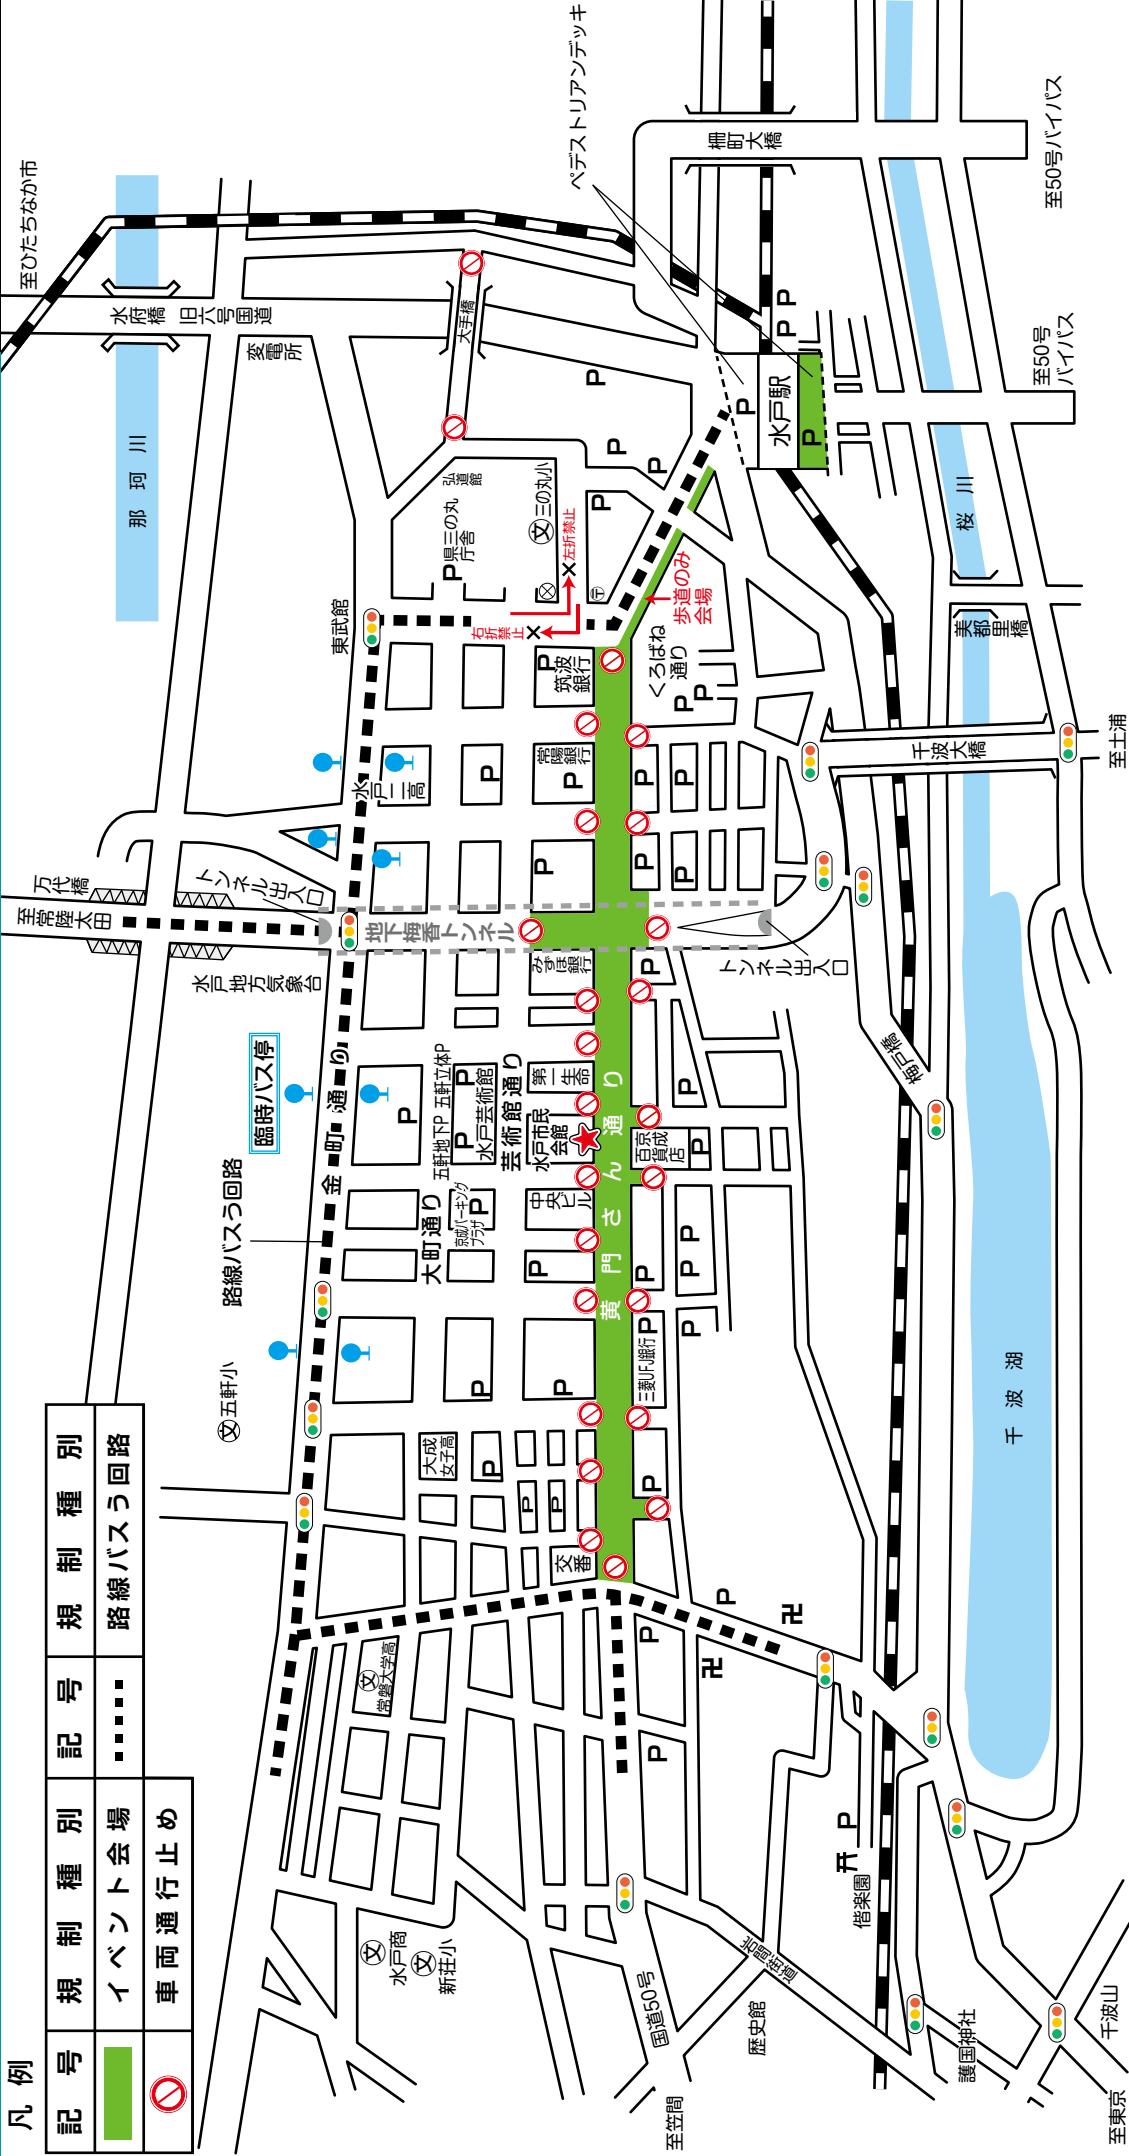

水戸まちなかフェスティバル2024交通規制のお知らせ

水戸中央郵便局前～大工町交差点

5月3日 金・祝

交通規制9:00～17:00
(歩行者天国は10:00～16:00)

凡例

記号	規制種別	記号	規制種別
	イベント会場	.....	路線バスう回路
	車両通行止め		

●路線バスは上下線とも金町通りを通行します。(●印は規制時間内の路線バスの臨時バス停です)

【主催】水戸まちなかフェスティバル実行委員会
(事務局:水戸市商工課) 029-232-9185
※当日は水戸市民会館エントランス広場前(★部分)に本部を設置します。

※当日、水戸市内は混雑が予想されます。マイカーの利用は控え、公共交通を利用されるようご協力をお願い申し上げます。