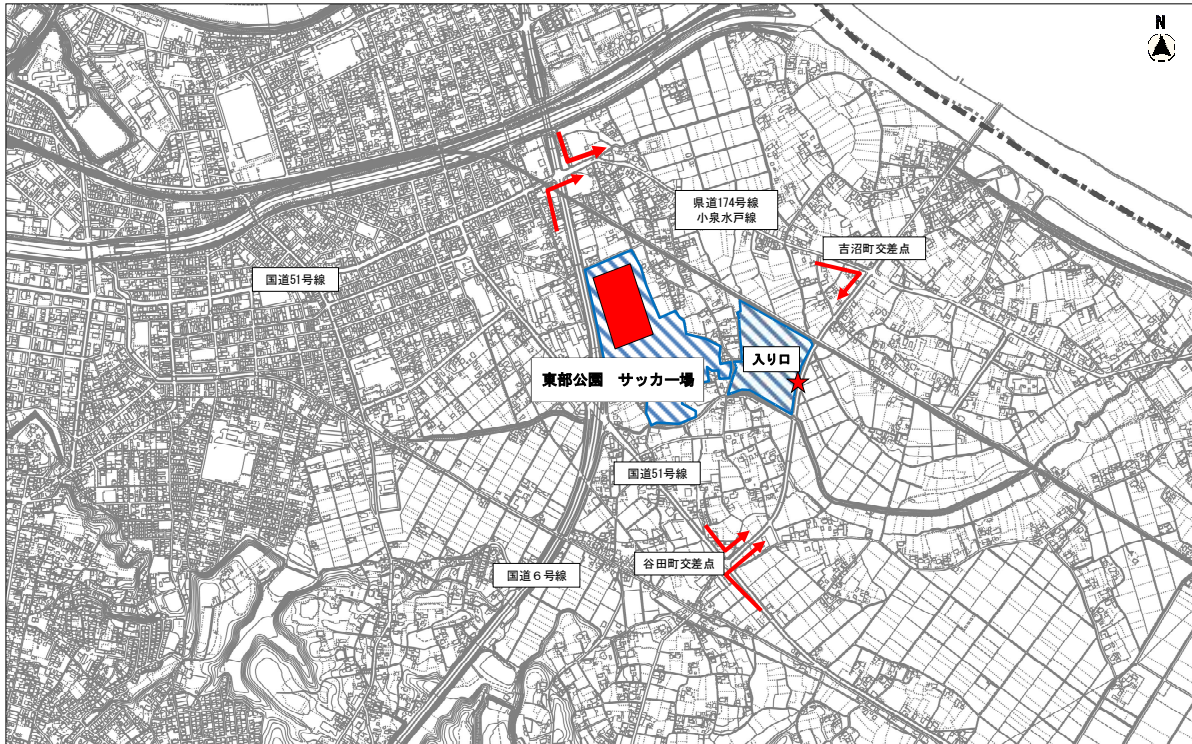

3. 施設までの経路

○国道6号を利用して来られる方

1. 国道6号の浜田十字路交差点をひたちなか方面（東側）に曲がり、県道小泉水戸線（174号線）を約1キロメートル進む。
2. 吉沼町交差点を右折する。
3. 市道を道なりに約400メートル進むと、右側に入口があります。

○国道51号を利用して来られる方

1. 国道51号の、谷田町交差点をひたちなか方面（北側）に進む。
2. 市道を道なりに約600メートル進むと、左側に入口があります。

※注意

- ・ 国道6号から公園へ直接の進入はできませんので、ご注意ください。
- ・ 狭い生活道路の利用はしないようご協力お願いします。