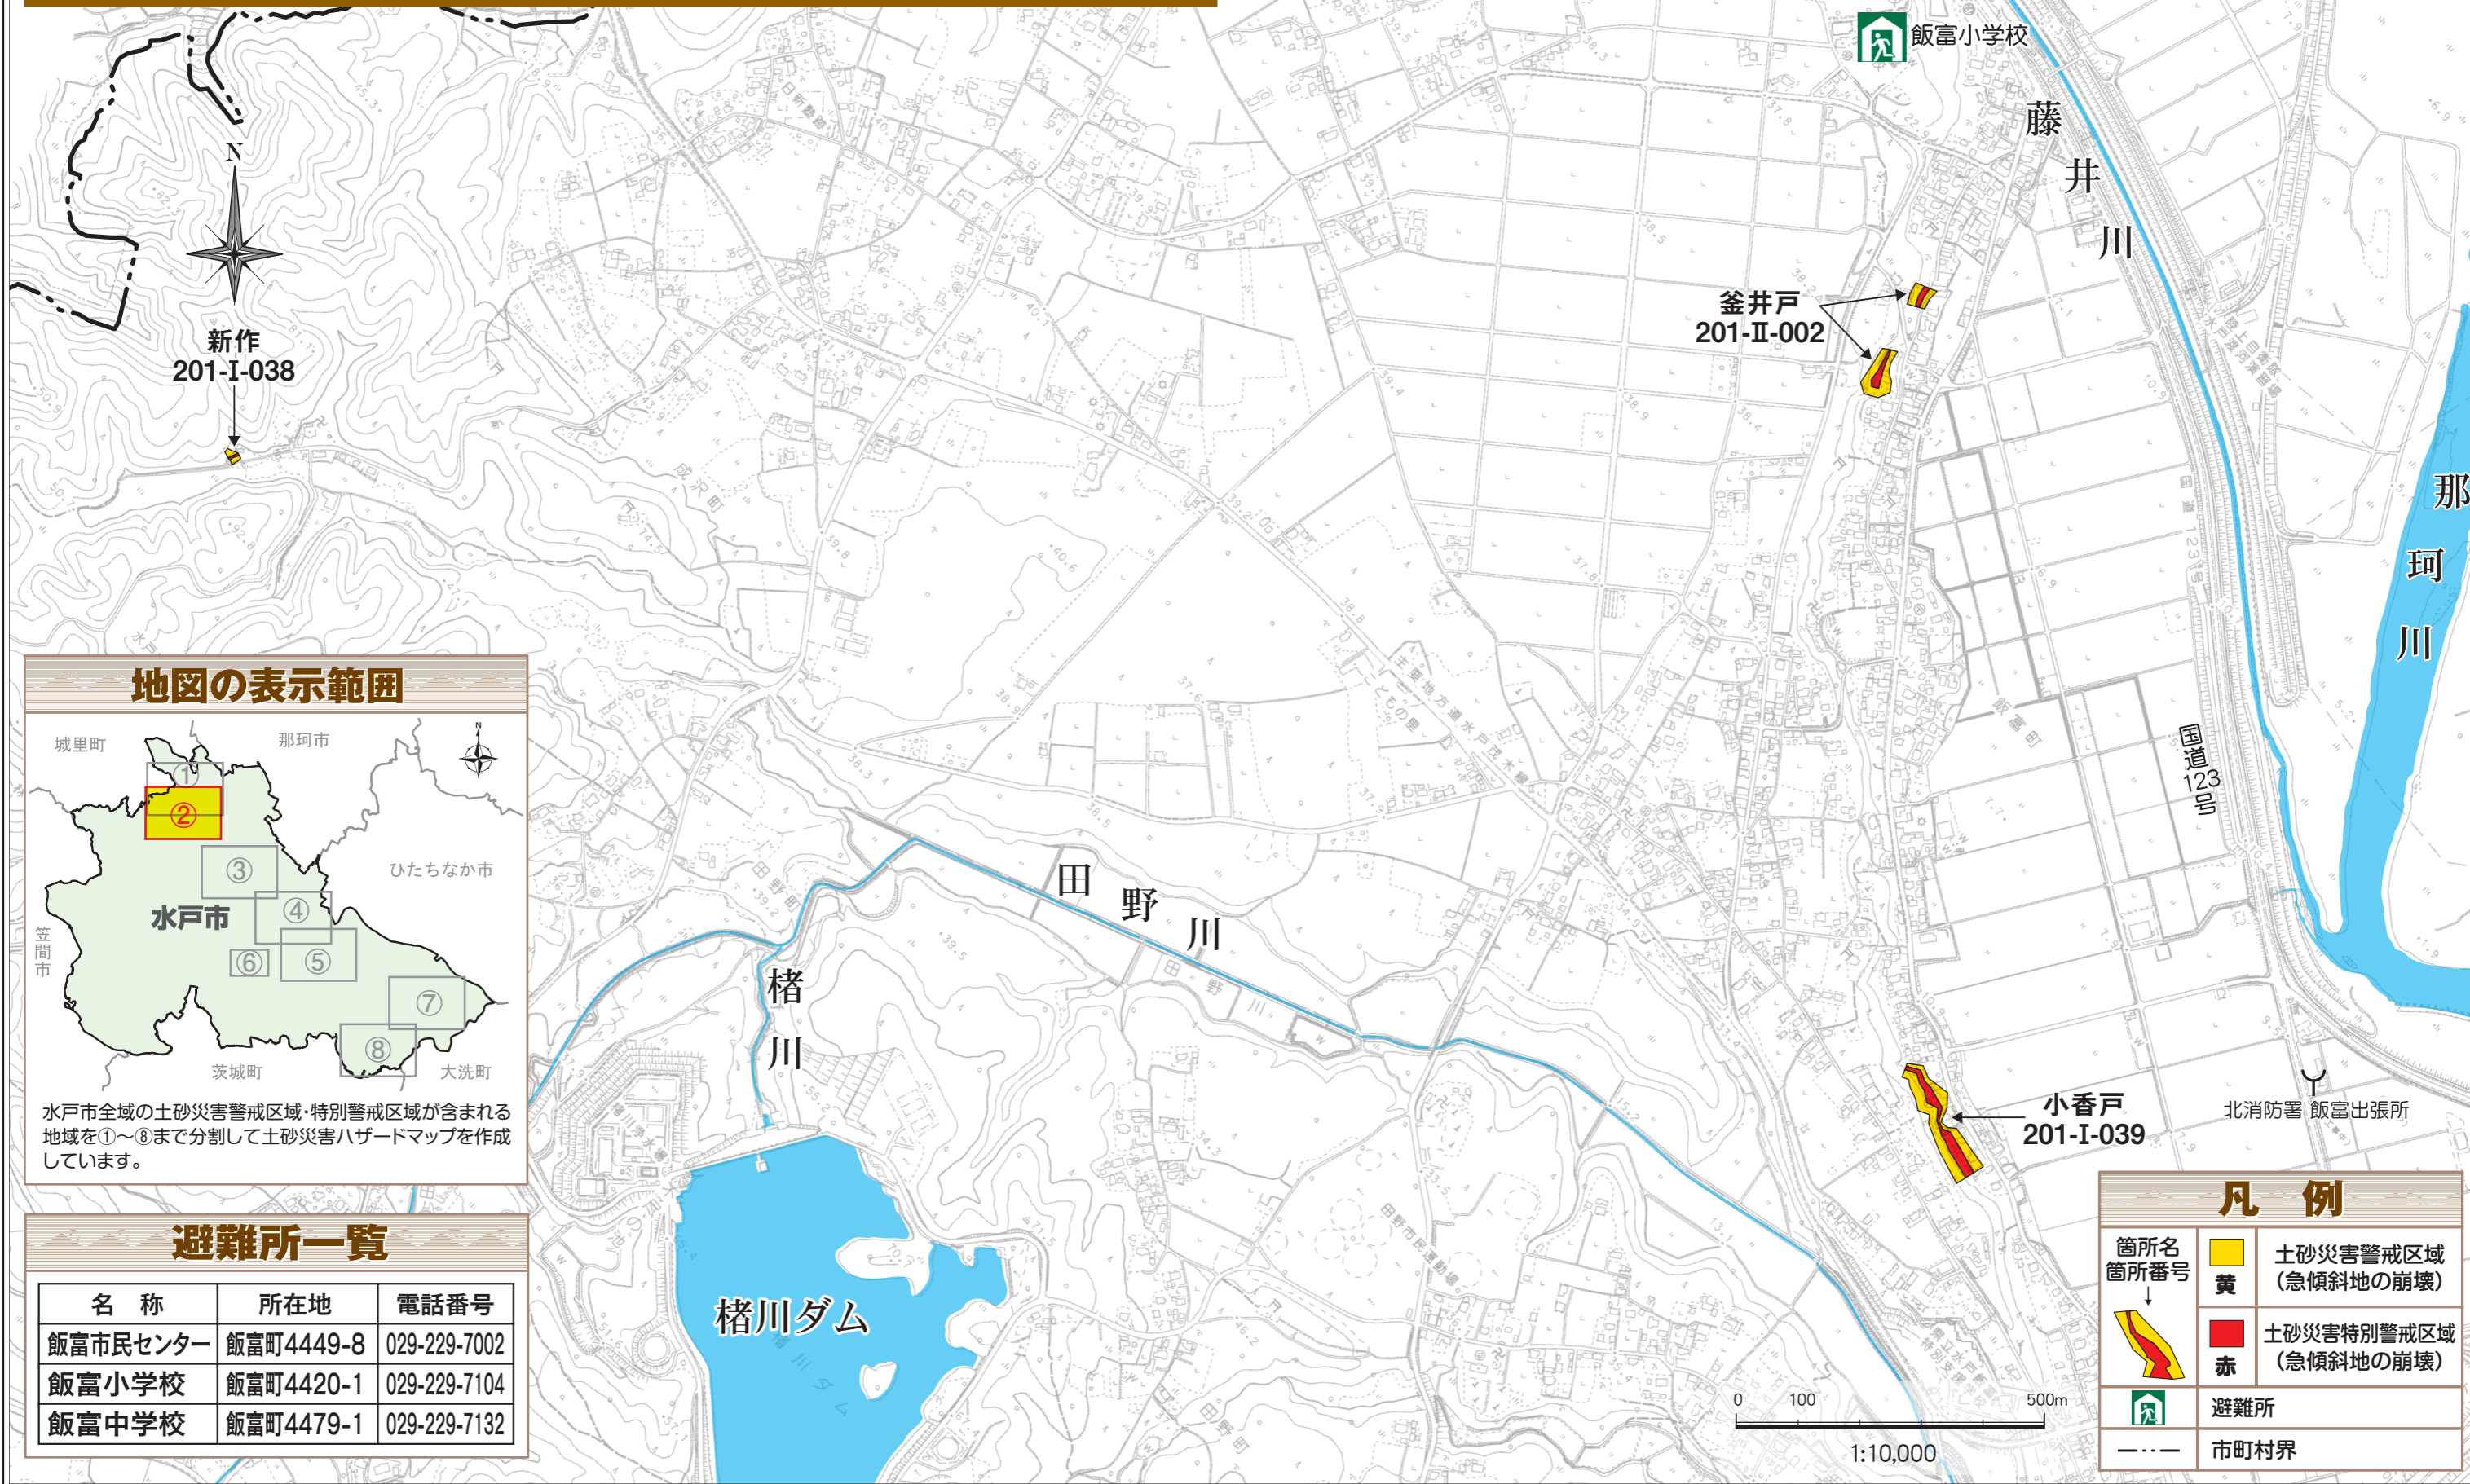

# ★水戸市土砂災害ハザードマップ

②

このハザードマップに記載された区域以外でも土砂災害が発生するおそれがあります。日頃からハザードマップを参考に避難経路や避難所を確認し、状況に応じて早めの避難ができるよう備えておきましょう。

## 地図の表示範囲

水戸市全域の土砂災害警戒区域・特別警戒区域が含まれる地域を①～⑧まで分割して土砂災害ハザードマップを作成しています。

## 凡例

箇所名 箇所番号	黄	土砂災害警戒区域 (急傾斜地の崩壊)
	赤	土砂災害特別警戒区域 (急傾斜地の崩壊)
	避難所	
	市町村界	