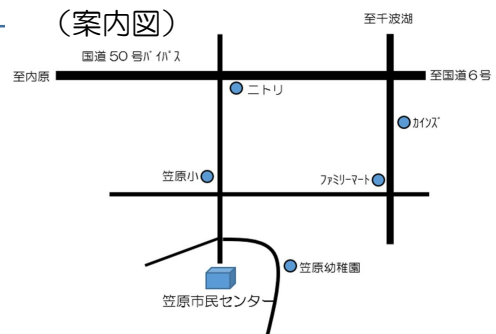

お問い合わせ先

笠原市民センター

水戸市笠原町358-5

TEL/FAX 243-3769

(案内図)

裏面もご覧ください。

❀ 教室 ❀ (初心者対象)

令和6年5月～令和7年3月

曜日	教室名	開催日	時間	年会費	定員	募集人数	開講日	講師名	備考
火	卓球	第1・3	10:00～12:00	10,000円	10名	10名	5/7	大庭 京子	初心者の方,大歓迎です!!
土	初心者 そば打ち	第3	11:15～12:45	15,000円 材料費含む	10名	10名	5/18	小林 茂	マンツーマンによる丁寧な指導で そば打ちの基礎から学べます
	伝統文化 こども日本舞踊	第1・3	14:00～16:30	15,000円	16名	10名	5/11	西崎 琴江	気軽に日本舞踊を楽しめます 是非ご一緒に!