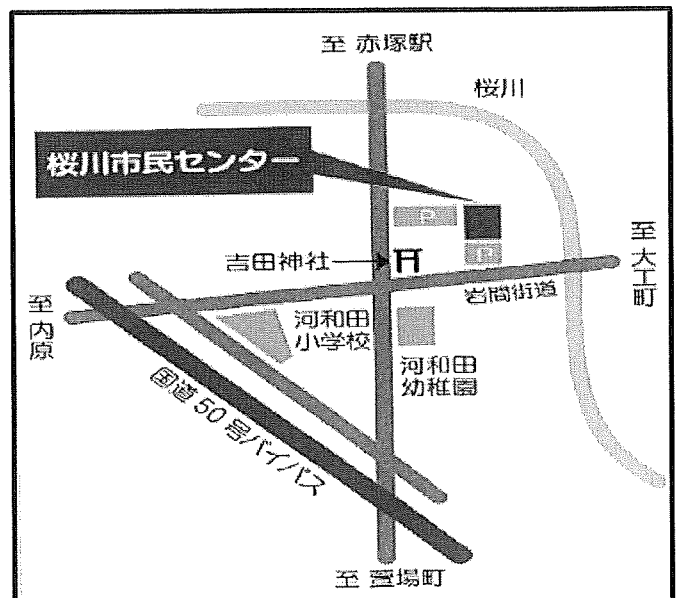

また、当日体調不良の場合は参加を御遠慮ください。

定期講座(クラブ)募集一覧は、裏面をご覧ください

見学を希望される方は
お気軽にお問合せください

【お問合せ先】

水戸市桜川市民センター

(水戸市河和田町2894-4)

TEL・FAX 029-251-0359

8:30～17:15(土日祝日除く)