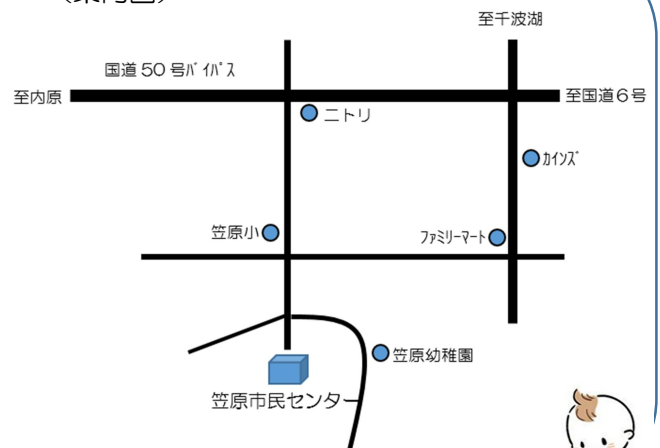

☆ 場 所 笠原市民センター ホール
(水戸市笠原町 358-5)

☆ 対 象 未就学児とその保護者

☆ 申し込み 事前予約は不要です

☆ 問い合わせ 笠原市民センター

☎ 029-243-3769

(案内図)