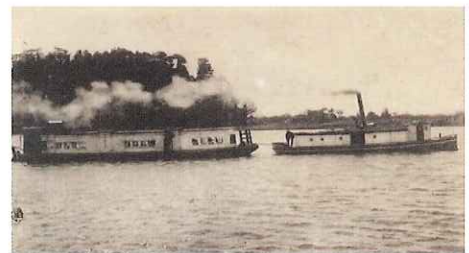

那珂川の蒸気船〈那珂湊まで通っていた〉

これから取り組みたいこと

- ●郷土の歴史と那珂川の環境の変化を学び、城東地域の進む道を探る
- ●史跡めぐり ●郷土かるたの作成