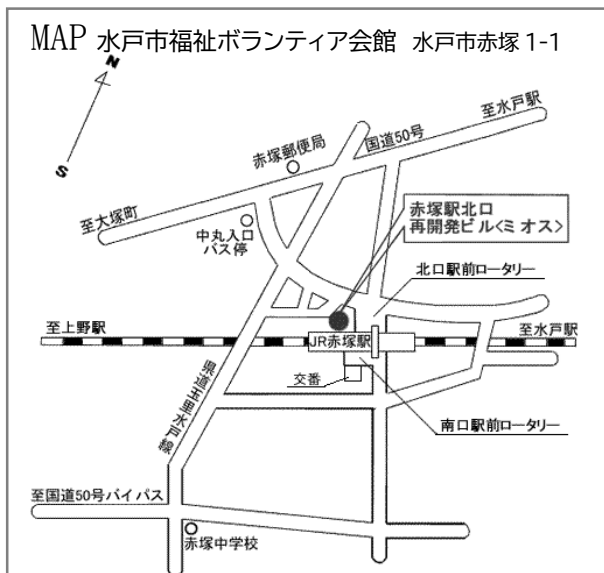

# つどいの広場

場 所:水戸市福祉ボランティア会館(赤塚ミオス2F)

利用方法:予約不要

開催日時:火～土曜日 10:30～15:30(日・月・祝日・年末年始はお休みです)

\*12:00～13:00はランチタイムになります(左記時間以外は水分補給のみ可)

対 象:未就学児とその保護者

参加費:無料

ぽかぽかつどいの広場  
ホームページ>>>  
講座も開催しています

\*0歳児親子の日、1歳児親子の日があります。  
日程は広場の掲示板、水戸市のホームページ、  
水戸こどもの劇場ホームページ、お電話でご確認ください。  
その日は10:30～13:00は対象親子のみが利用できます。  
13:00以降は未就学児親子どなたでも利用できます。

\*毎月1回講座を開催しています。  
日程は広場の掲示板、水戸市のホームページ、水戸こどもの  
劇場ホームページでご確認ください。