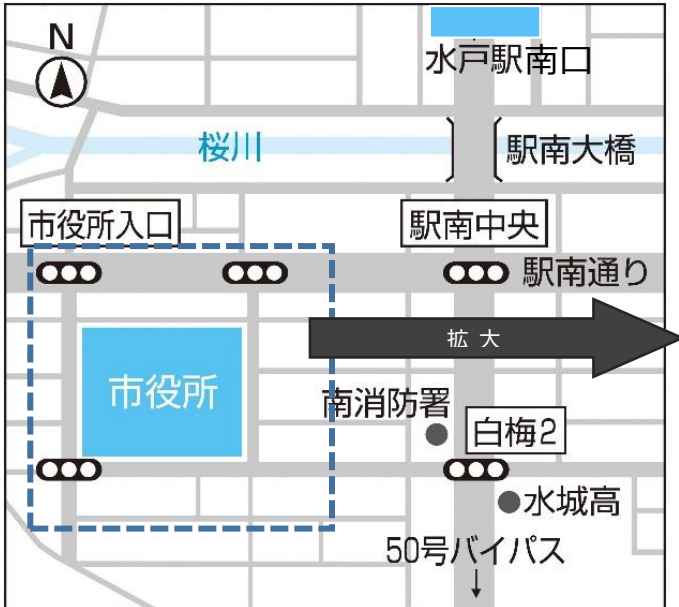

# 集合場所案内図 (水戸市役所本庁舎 4階)

所在地：水戸市中央1丁目4番1号

## 1 地図 (水戸駅～水戸市役所)

## 2 水戸市役所敷地内案内図

※ 水戸駅南口から徒歩 10 分程度

## 3 水戸市役所本庁舎 4階 フロア案内図 (集合場所)