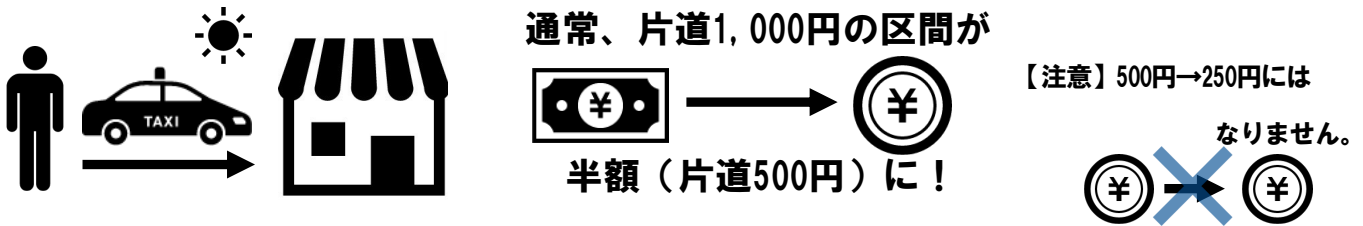

# 指定目的地と料金

指定目的地		料金(片道)	
区分	行き先(お出かけできる場所)	通常料金 (右記以外の時間帯)	昼間料金 (正午から午後2時まで)
交通結節点	内原駅、茨城交通(株)鯉淵営業所 高速バス内原バス停駐車場	500円	
日常生活圏域	妻里地区内※ 地区内はどこでも対象となります。 水戸市役所内原庁舎、イオンモール水戸内原	500円	
	内原地区、鯉淵地区 ※ 上記地図の網掛の区域内であれば、 どこでも対象となります。	1,000円	500円
日常生活圏域外の 医療機関等	水戸市及び笠間市(友部地区)の医療機関 国立病院機構水戸医療センター 市内の鍼灸院、接骨院 市内の新型コロナウイルスワクチン集団接種会場	1,000円	

## お昼に乗るとお得です ※「日常生活圏域」内に限ります。

水都（すいっと）タクシーは、昼間（正午から午後2時までの間）に乗車すると、通常は片道1,000円の区間も、片道500円で利用することができます。