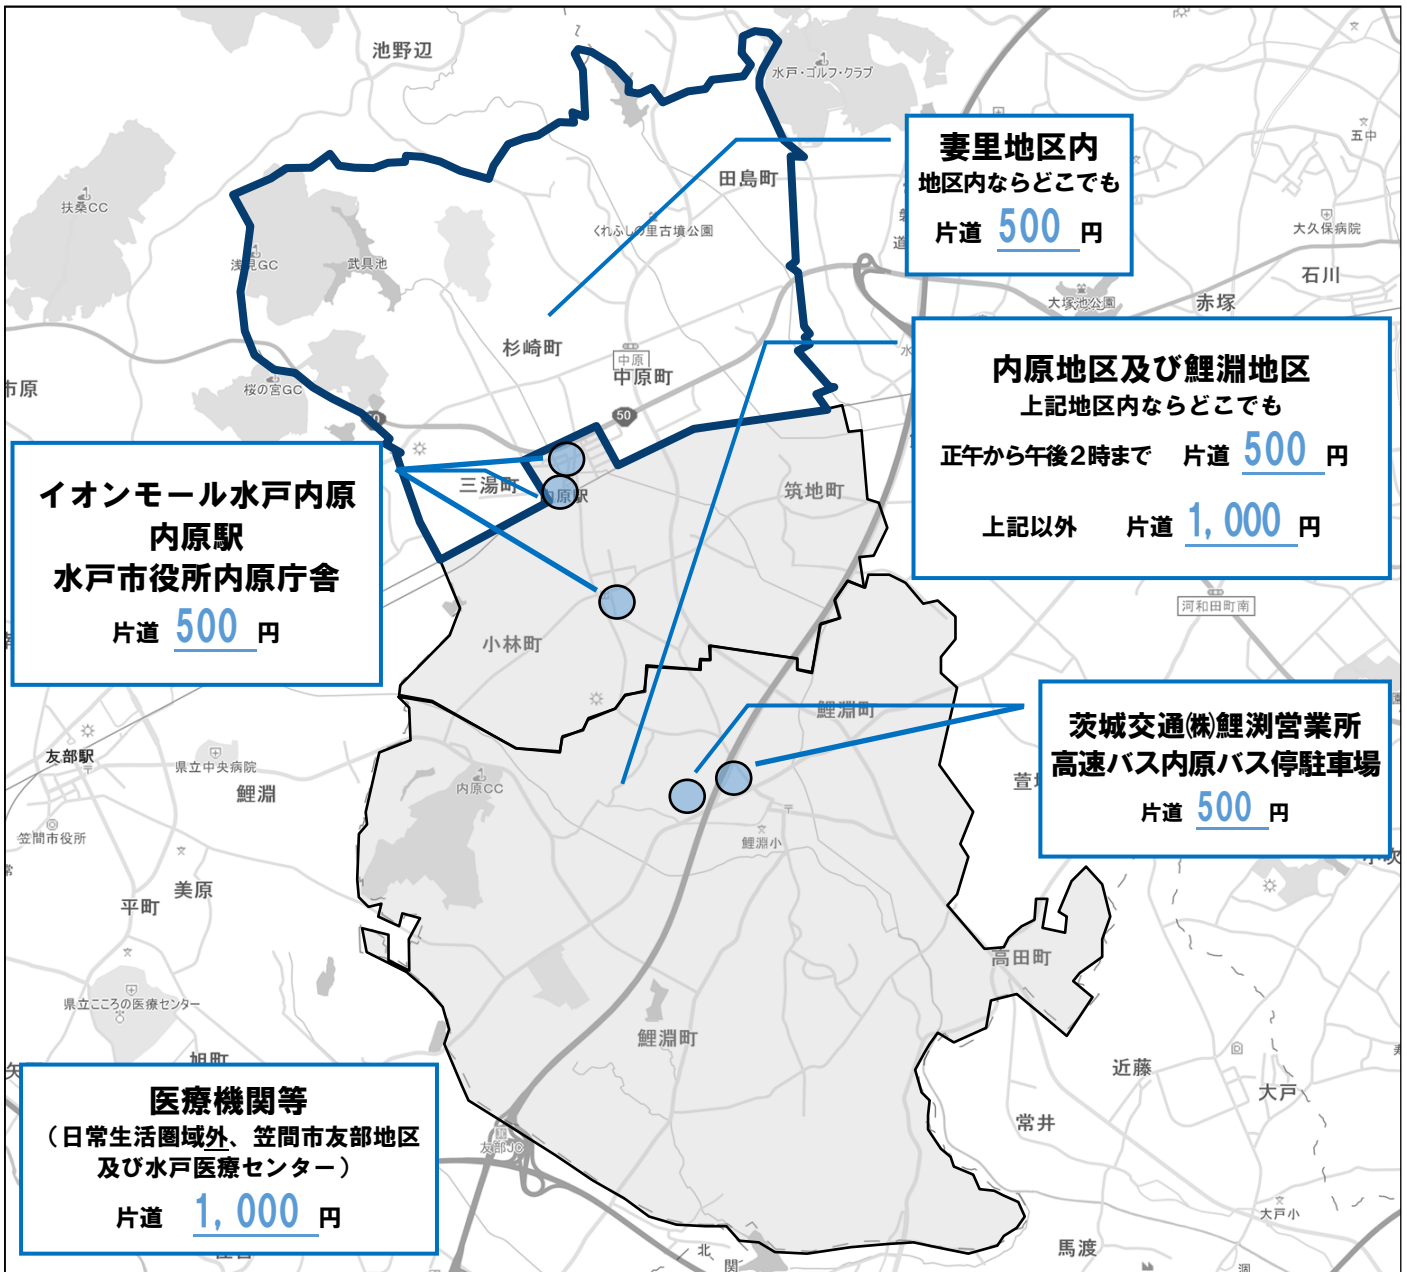

### 運行内容

【利用対象者】 対象となる地区にお住まいの方

【運行日】 月曜日～金曜日(土・日曜日、祝日、年末年始は運休)

【運行時間帯】 午前9時から午後4時まで

【利用可能区間】 お住まいの地区と指定目的地の間

【利用料金】 片道500円または1,000円 ※ 行き先によって、料金が異なります。

### 予約方法

☎ **0120-21-7171** (有)グリーン交通茨城こうつういばらきに電話してください。

2日前から予約できます。【受付時間】午前7時から午後9時まで

※ 必ず「『水都(すいっと)タクシー』を予約したい」とお伝えください。

行ける場所や料金など、詳細はこちら ⇒

# 指定目的地と料金

指定目的地		料金(片道)	
区分	行き先(お出かけできる場所)	通常料金 (右記以外の時間帯)	昼間料金 (正午から午後2時まで)
交通結節点	内原駅、茨城交通(株)鯉淵営業所 高速バス内原バス停駐車場	500円	
日常生活圏域	妻里地区内※ 地区内はどこでも対象となります。 水戸市役所内原庁舎、イオンモール水戸内原	500円	
	内原地区、鯉淵地区 ※ 上記地図の網掛の区域内であれば、 どこでも対象となります。	1,000円	500円
日常生活圏域外の 医療機関等	水戸市及び笠間市(友部地区)の医療機関 国立病院機構水戸医療センター 市内の鍼灸院、接骨院 市内の新型コロナウイルスワクチン集団接種会場	1,000円	

## お昼に乗るとお得です ※「日常生活圏域」内に限ります。

水都（すいっと）タクシーは、昼間（正午から午後2時までの間）に乗車すると、通常は片道1,000円の区間も、片道500円で利用することができます。