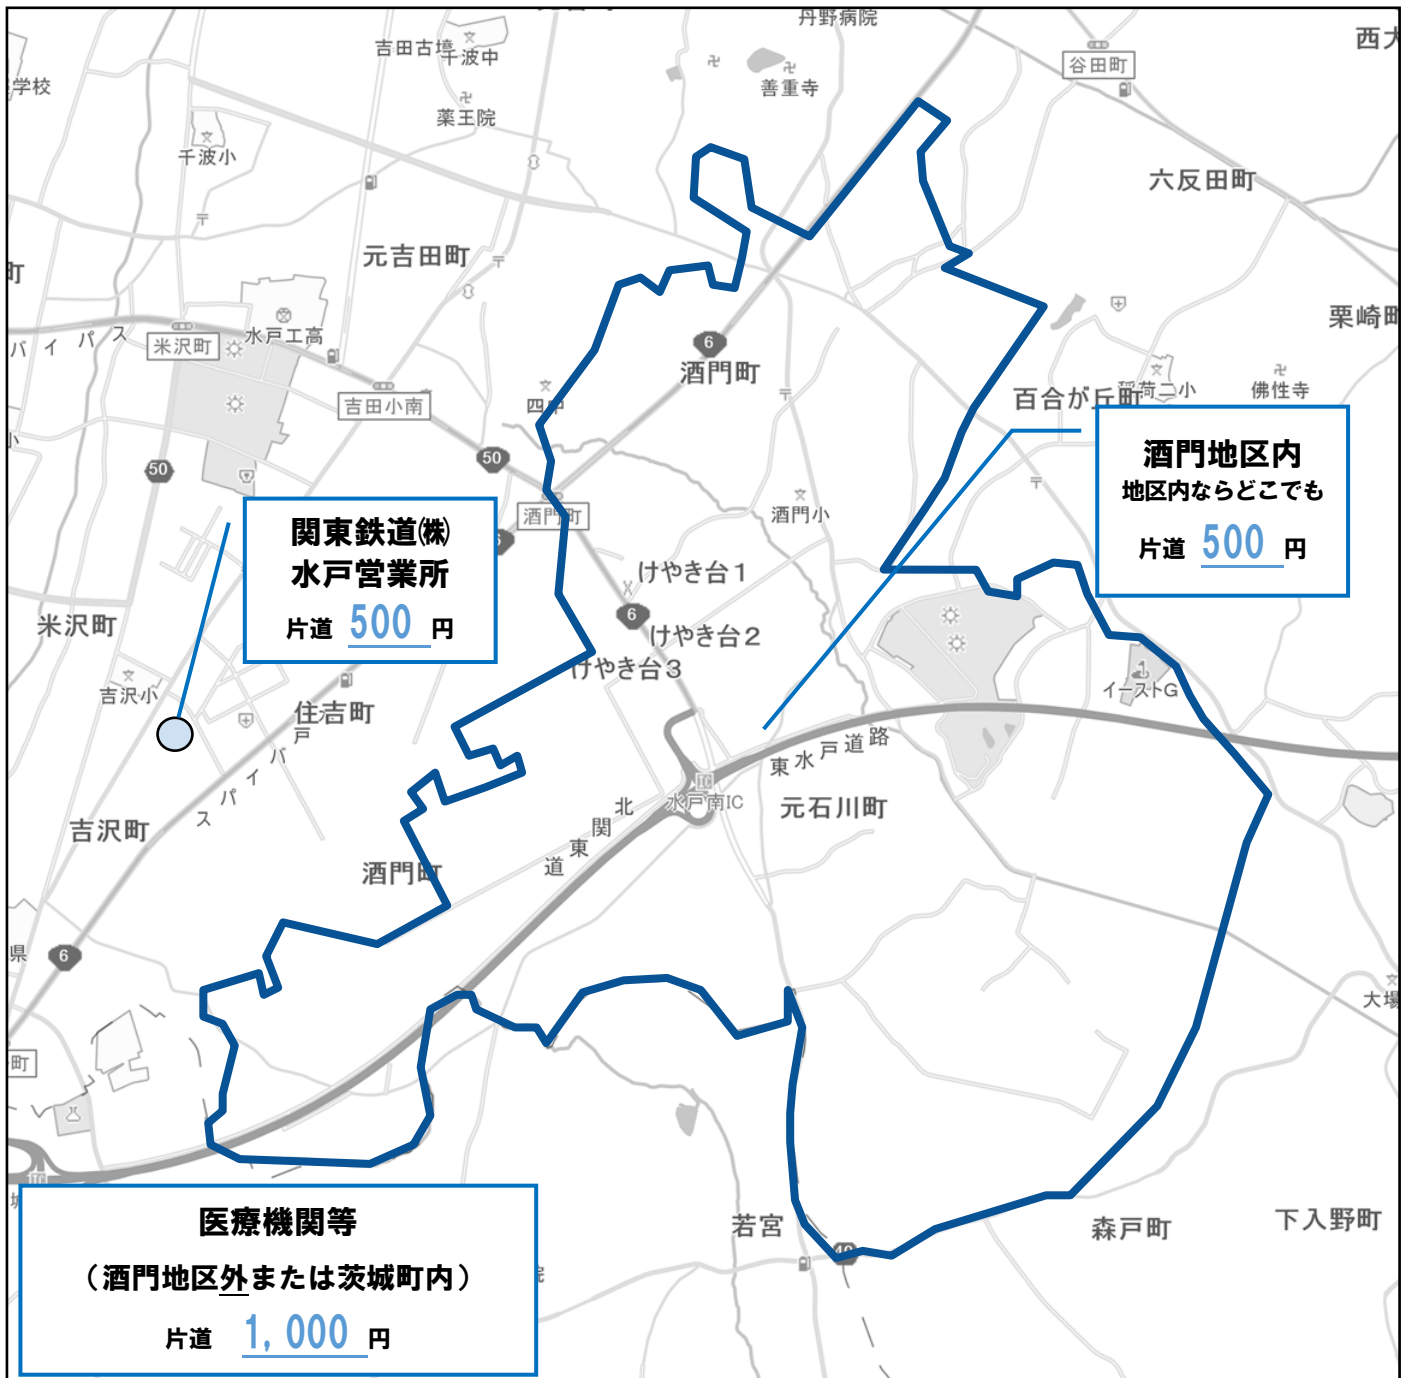

【水戸市からのお知らせ】

【有効期間】

令和5年10月～

令和6年3月

⑦

酒門地区にお住まいの皆さんへ

(けやき台1～3丁目、元石川町、酒門町の一部、元吉田町の一部)

日中におでかけの際は、

すいっと

水都タクシー

とっても **お得** です。

令和5年10月2日(月)から令和6年3月29日(金)まで、運行時間帯が変わります！

午前9時

から午後4時まで

利用できるようになります。

運行内容

- 【利用対象者】 対象となる地区にお住まいの方
- 【運行日】 月曜日～金曜日(土・日曜日、祝日、年末年始は運休)
- 【運行時間帯】 午前9時から午後4時まで
- 【利用可能区間】 お住まいの地区と指定目的地の間
- 【利用料金】 片道500円または1,000円 ※ 行き先によって、料金が異なります。

予約方法

☎0120-883-070 だいいちじょうよう (第一常陽タクシー(株)) に電話してください。

2日前から予約できます。【受付時間】午前7時から午後9時まで

※ 必ず「『水都(すいっと)タクシー』を予約したい」とお伝えください。

行ける場所や料金など、詳細はこちら ⇒

指定目的地と料金

指定目的地		料金(片道)
区分	行き先(お出かけできる場所)	
交通結節点	関東鉄道(株)水戸営業所(吉沢車庫)	500円
日常生活圏域	酒門地区内 ※ 地区内は <u>どこでも</u> 対象となります。	500円
酒門地区外の医療機関等	水戸市及び茨城町内の医療機関 市内の鍼灸院、接骨院 市内の新型コロナウイルスワクチン集団接種会場	1,000円