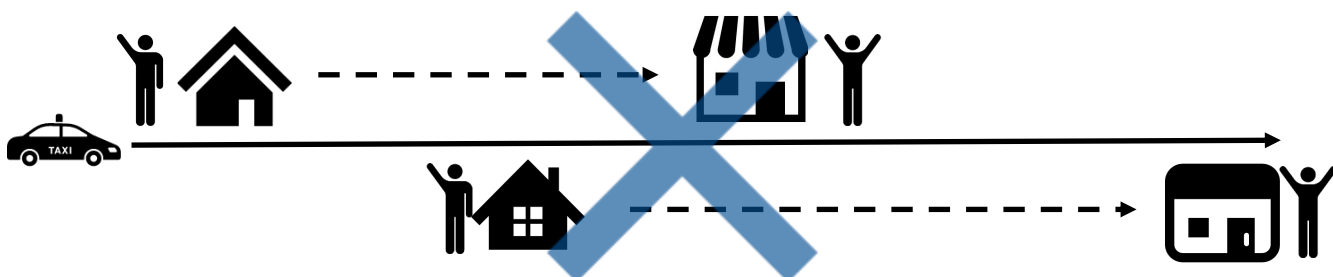

みんなで乗るとお得です

水都（すいと）タクシーは、みんなで乗っても、料金は1人利用時と同じです。

何人乗っても、料金は1人分！

帰りもみんなで乗ると、お得です。

こんな使い方もできます

ご利用の際は、必ず裏面「ご利用のポイント」をご覧ください ⇒

まず自宅に
水都タクシーを呼んで…

同じ地区内のご友人宅に
立ち寄り&合流して…

一緒にお得に
行きたい場所へ！

同じ地区内にお住まいの方が、同じ場所からそれぞれのご自宅等へ帰るときにも使えます

【注意】利用者ごとに乗車場所・降車場所の両方が異なる使い方は、できません。

Q & A (よくある質問)

【Q1】当日でも利用することはできますか？

【A1】枠が空いていれば、当日予約も可能です。

担当のタクシー会社(表面記載)にお問い合わせください。

【Q2】自宅等に帰るときも利用することはできますか？