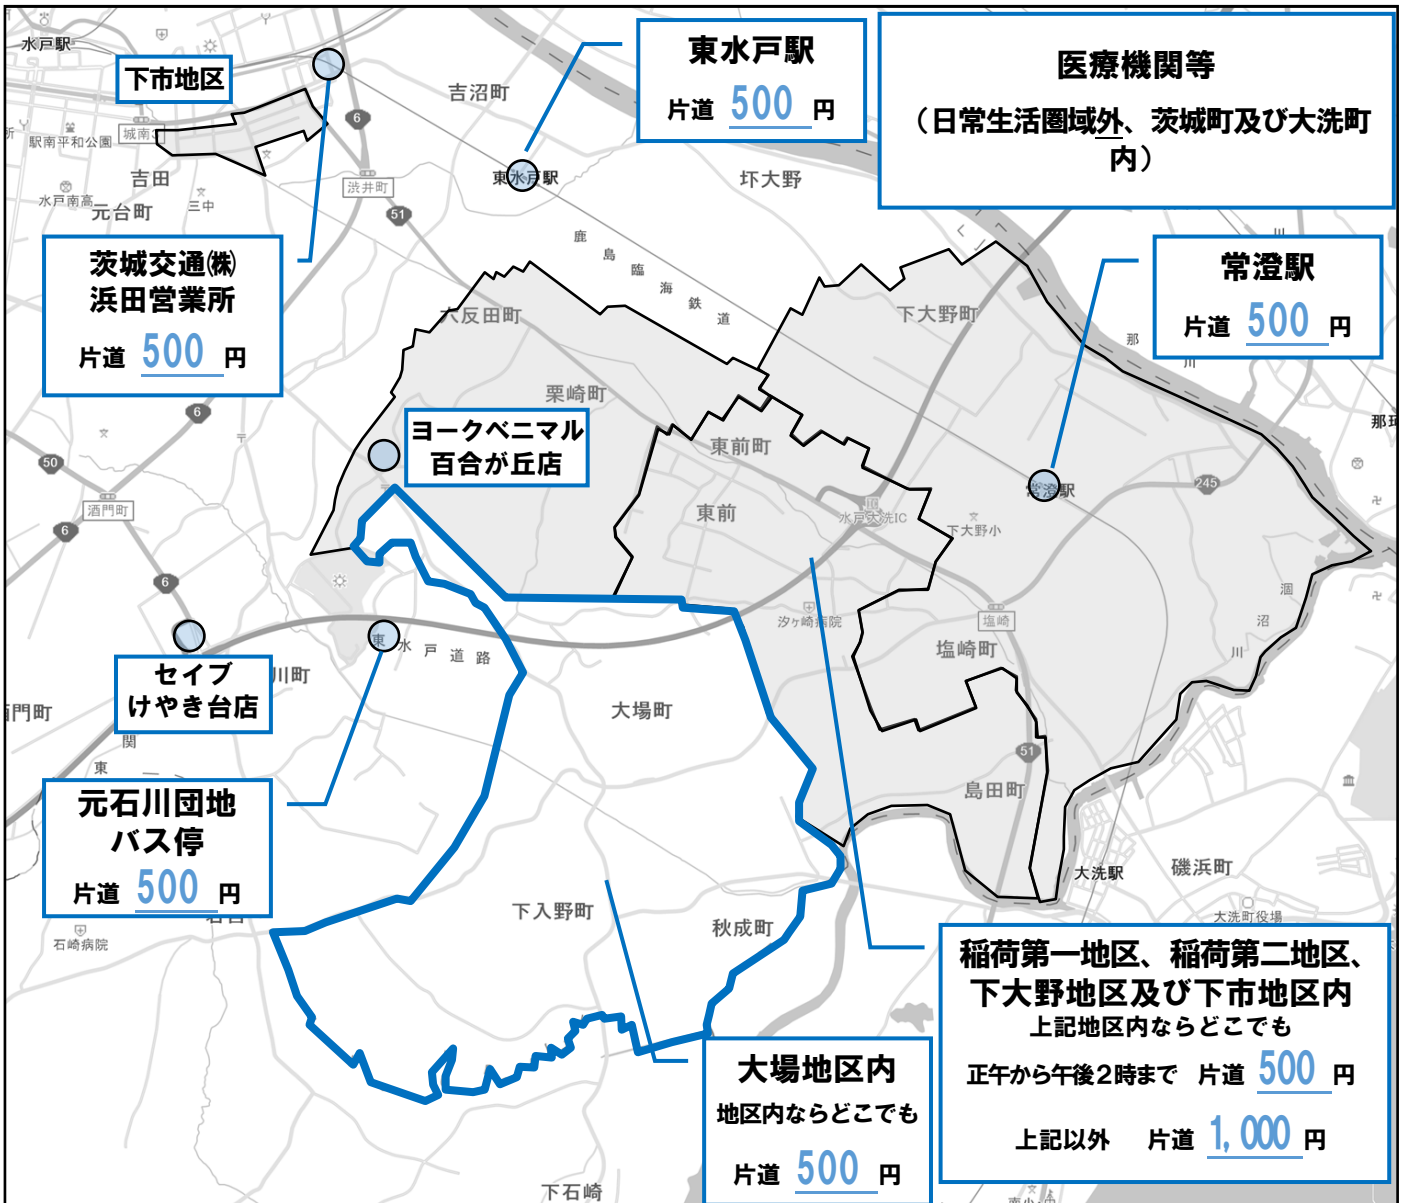

すいっと

水都タクシー

とっても **お得** です。

令和5年10月2日(月)から令和6年3月30日(土)まで、運行時間帯が変わります！

午前9時

から午後4時まで

利用できるようになります。

運行内容

- 【利用対象者】 対象となる地区にお住まいの方
- 【運行日】 月曜日～土曜日(日曜日、祝日、年末年始は運休)
- 【運行時間帯】 午前9時から午後4時まで
- 【利用可能区間】 お住まいの地区と指定目的地の間
- 【利用料金】 片道500円または1,000円 ※ 行き先によって、料金が異なります。

予約方法

☎0120-690-818 えぬけーかんこう (NK観光(有)) に電話してください。

2日前から予約できます。【受付時間】午前7時から午後9時まで

※ 必ず「『水都(すいっと)タクシー』を予約したい」とお伝えください。

行ける場所や料金など、詳細はこちら ⇒

指定目的地と料金

指定目的地		料金(片道)	
区分	行き先(お出かけできる場所)	通常料金 (右記以外の時間帯)	昼間料金 (正午から午後2時まで)
交通結節点	常澄駅、東水戸駅 茨城交通(株)浜田営業所、元石川団地バス停	500円	
日常生活圏域	大場地区内 ※ 地区内はどこでも対象となります。 水戸市役所常澄庁舎、ヨークベニマル百合が丘店	500円	
	稲荷第一地区、稲荷第二地区、下大野地区、下市地区 ※ 上記地図の網掛の区域内であれば、 どこでも対象となります。 セイブけやき台店	1,000円	500円
日常生活圏域外の 医療機関等	水戸市、茨城町及び大洗町内の医療機関 市内の鍼灸院、接骨院 市内の新型コロナウイルスワクチン集団接種会場	1,000円	

お得!

お昼に乗るとお得です ※「日常生活圏域」内に限ります。

水都（すいっと）タクシーは、昼間（正午から午後2時までの間）に乗車すると、通常は片道1,000円の区間も、片道500円で利用することができます。

通常、片道1,000円の区間が

半額（片道500円）に！

【注意】500円→250円には

なりません。

みんなで乗るとお得です