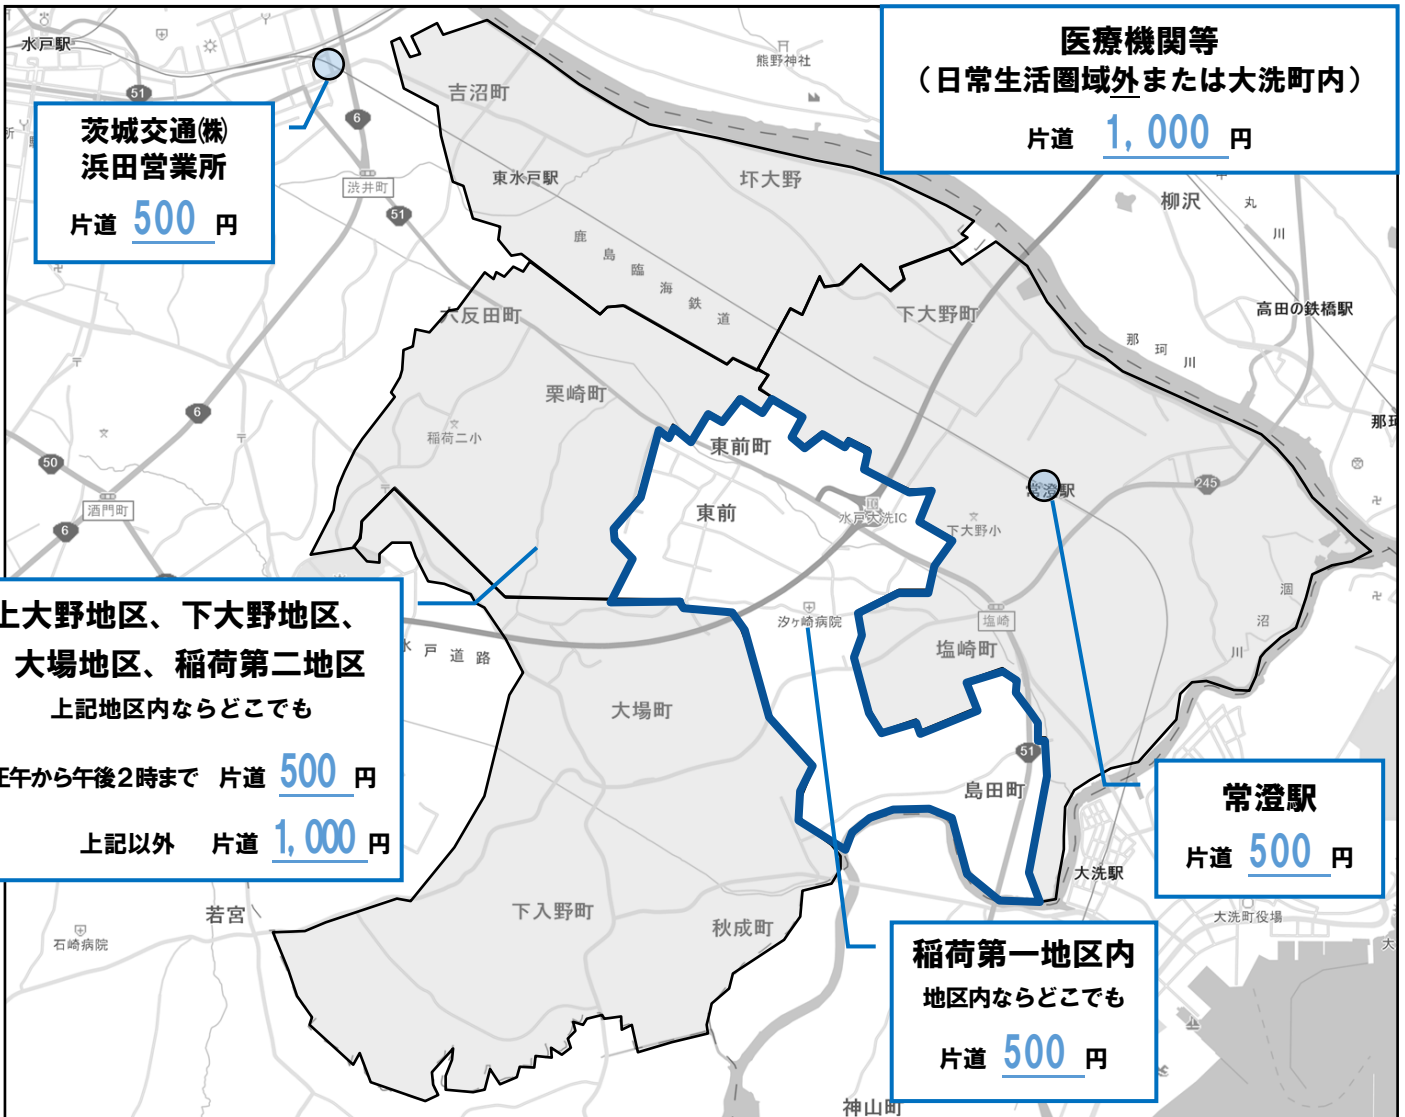

すいっと

水都タクシーが

とってもお得です。

令和5年10月2日(月)から令和6年3月30日(土)まで、運行時間帯が変わります！

午前9時

から午後4時まで

利用できるようになります。

運行内容

- 【利用対象者】 対象となる地区にお住まいの方
- 【運行日】 月曜日～土曜日(日曜日、祝日、年末年始は運休)
- 【運行時間帯】 午前9時から午後4時まで
- 【利用可能区間】 お住まいの地区と指定目的地の間
- 【利用料金】 片道500円または1,000円 ※ 行き先によって、料金が異なります。

予約方法

☎0120-690-818 えぬけーかんこう (NK観光(有)) に電話してください。

2日前から予約できます。【受付時間】午前7時から午後9時まで

※ 必ず「『水都(すいっと)タクシー』を予約したい」とお伝えください。

行ける場所や料金など、詳細はこちら ⇒

指定目的地と料金

指定目的地		料金(片道)	
区分	行き先(お出かけできる場所)	通常料金 (右記以外の時間帯)	昼間料金 (正午から午後2時まで)
交通結節点	常澄駅、茨城交通(株)浜田営業所	500円	
日常生活圏域	稲荷第一地区内 ※ 地区内は <u>どこでも</u> 対象となります。	500円	
	上大野地区、下大野地区、大場地区、稲荷第二地区 ※ 上記地図の網掛の <u>区域内</u> であれば、 <u>どこでも</u> 対象となります。 大洗町内の金融機関	1,000円	500円
日常生活圏域外の 医療機関等	水戸市及び大洗町内の医療機関 市内の鍼灸院、接骨院 市内の新型コロナウイルスワクチン集団接種会場	1,000円	

お得!

お昼に乗るとお得です ※「日常生活圏域」内に限ります。

水都（すいっと）タクシーは、昼間（正午から午後2時までの間）に乗車すると、通常は片道1,000円の区間も、片道500円で利用することができます。

通常、片道1,000円の区間が

【注意】500円→250円には
なりません。

みんなで乗るとお得です

水都（すいっと）タクシーは、みんなで乗っても、料金は1人利用時と同じです。
家族やご近所の方と一緒に、いかがですか？