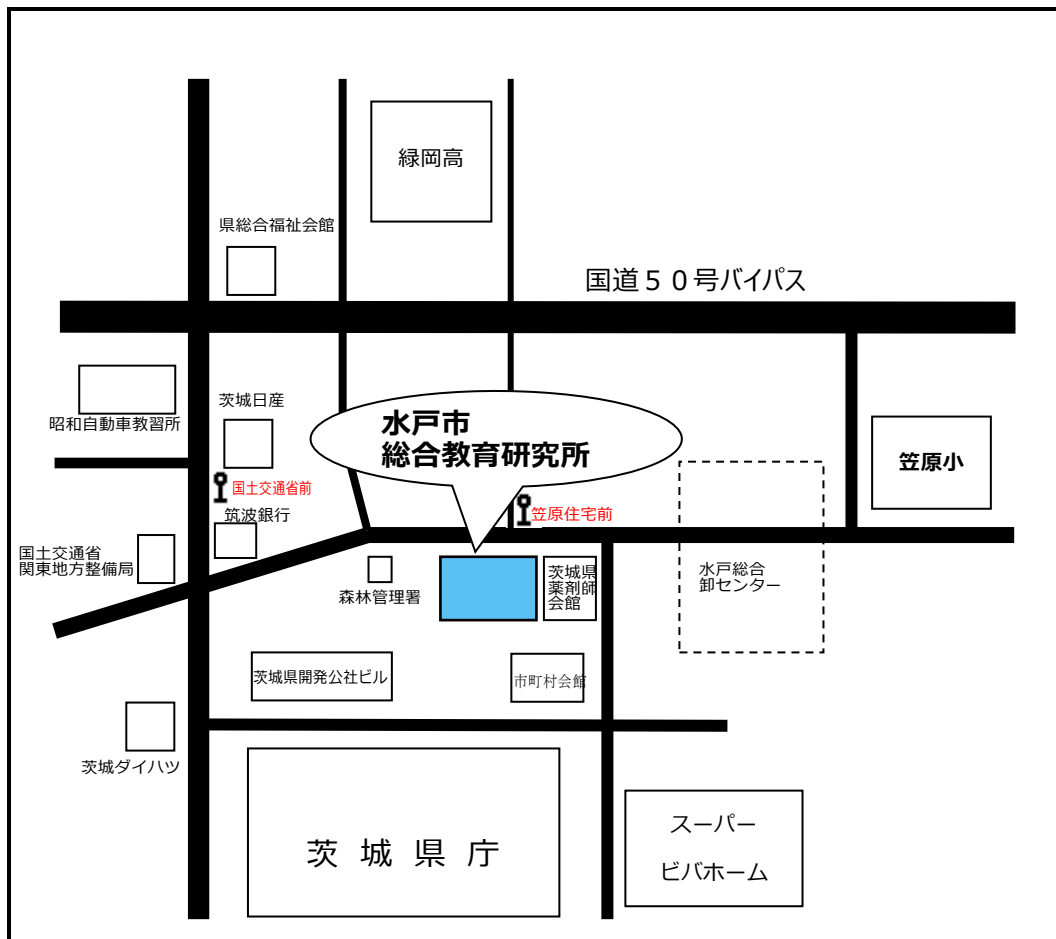

集合場所案内図 (水戸市総合教育研究所)

所在地：水戸市笠原町978-5

電話：029-244-1331

※水戸駅から車で15~20分程度

【自家用車を利用する場合】

敷地内の駐車場に駐車してください。

【公共交通機関（バス）を利用する場合】

- 関東鉄道バス・茨城交通
- 行先及び停留所
 - ・水戸駅北口6番乗り場（「国土交通省前」下車，徒歩5分）
 - ・水戸駅南口2番乗り場（「笠原住宅前」下車，徒歩0分）
 - ・水戸駅南口3番乗り場（県庁バスターミナル行，「笠原住宅前」下車）
- 所要時間 20分~25分

※ 水戸駅南口から県庁に直行するバスは「笠原住宅前」には停車しません。

※ 行先や休日の運行状況等については事前にバス会社に御確認ください。