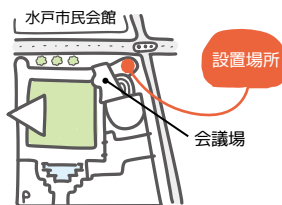

水戸市民会館開館記念事業 水戸芸術館会議場前庭に 植栽プランターを設置しました

水戸市民会館からの人通りも多い当館南側の会議場前庭を、植物公園の協力のもと、季節の花で彩り、お客様を華やかに迎えます。

期間中設置される「竹で制作されたドーム」の中には、花々と水戸市民会館と水戸芸術館をより深く知りたくなる仕掛けもあり、視覚的にも体験的にも楽しめる作品となっています。ぜひ、お立ち寄りください。

期間 令和6年1月31日(水)まで