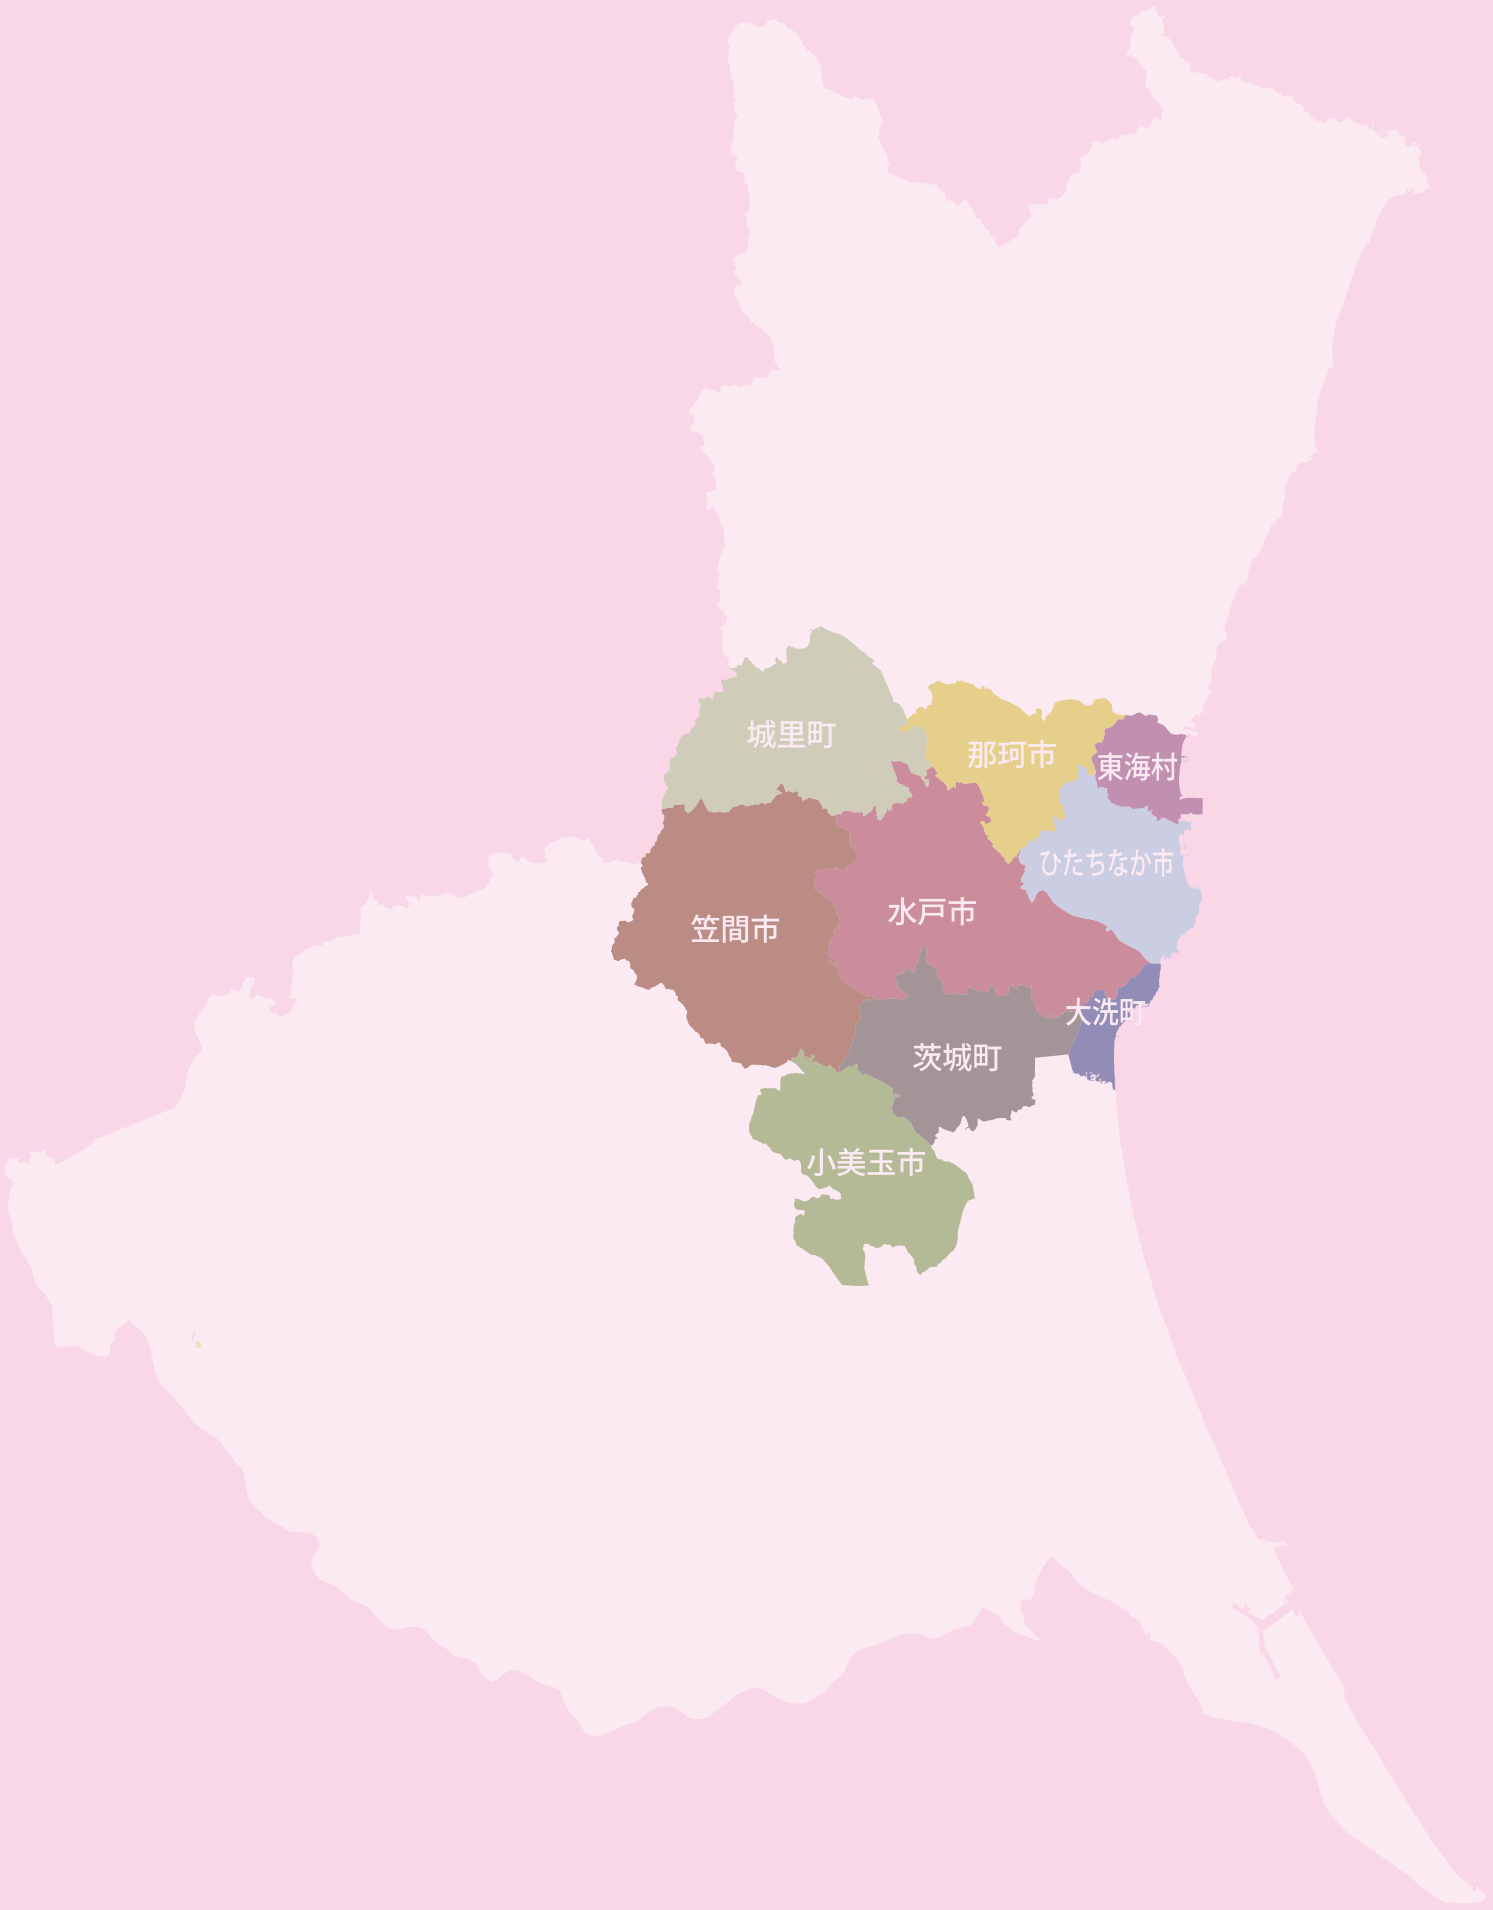

茨城県 県央地域 地場産品 カタログ

いばらき
県央地域
CENTRAL AREA OF
IBARAKI PREF.