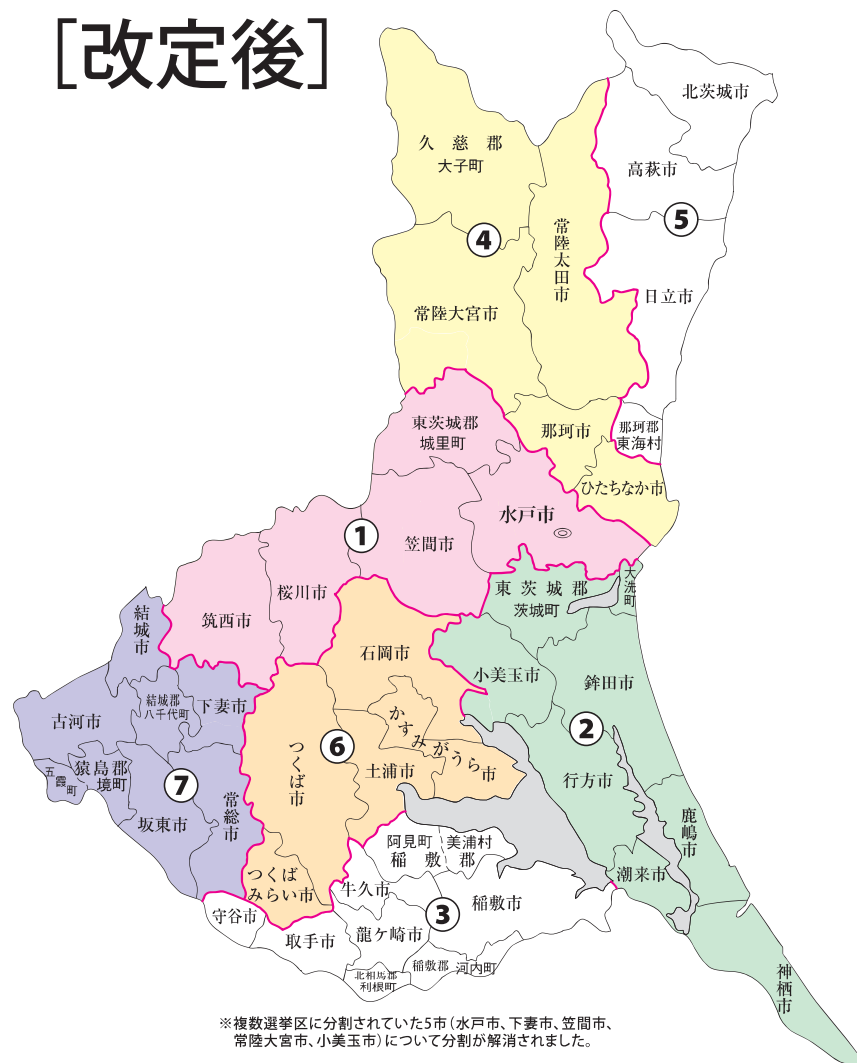

衆議院議員選挙の小選挙区が改定されました。
次の衆議院議員総選挙からは、新しい選挙区で選挙が行われます。

茨城県

[改定前]

[改定後]

※複数選挙区に分割されていた5市(水戸市、下妻市、笠間市、常陸大宮市、小美玉市)について分割が解消されました。

お問い合わせは

- 総務省選挙部
- 都道府県選挙管理委員会
- 市区町村選挙管理委員会

旧選挙区	第1区	第2区	第4区	第6区	第7区
	<p>水戸市 本庁管内 水戸市役所赤塚出張所管内 水戸市役所常盤出張所管内</p> <p>笠間市 笠間市役所笠間支所管内</p> <p>筑西市</p> <p>桜川市</p> <p>東茨城郡 城里町</p>	<p>下妻市 下妻、長塚、砂沼新田、坂本新田、大木新田、石の宮、堀籠、坂井、比毛、横根、平川戸、北大宝、大宝、大串、平沼、福田、下木戸、神明、若柳、下宮、数須、筑波島、下田、中郷、黒駒、江、平方、尻手、洪井、桐ヶ瀬、前河原、赤須、柴、半谷、大木、南原、上野、関本下、袋畑、古沢、小島、二本紀、今泉、中居指、新堀、加養、亀崎、樋橋、肘谷、山尻、谷田部、柳原、安食、高道祖、本城町1丁目～3丁目、小野子町1丁目、小野子町2丁目、本宿町1丁目、本宿町2丁目、田町1丁目、田町2丁目</p> <p>常陸大宮市 御前山支所管内</p>	<p>水戸市 第1区に属しない区域</p> <p>笠間市 第1区に属しない区域</p> <p>鹿嶋市</p> <p>潮来市</p> <p>神栖市</p> <p>行方市</p> <p>鉾田市</p> <p>小美玉市 本庁管内 小美玉市役所 小川総合支所管内</p> <p>東茨城郡 茨城町 大洗町</p>	<p>常陸太田市</p> <p>ひたちなか市</p> <p>常陸大宮市 第1区に属しない区域</p> <p>那珂市</p> <p>久慈郡</p>	<p>小美玉市 第2区に属しない区域</p> <p>土浦市</p> <p>石岡市</p> <p>つくば市</p> <p>かすみがうら市</p> <p>つくばみらい市</p>
新選挙区	<p>水戸市</p> <p>笠間市</p> <p>筑西市</p> <p>桜川市</p> <p>東茨城郡 城里町</p>	<p>鹿嶋市</p> <p>潮来市</p> <p>神栖市</p> <p>行方市</p> <p>鉾田市</p> <p>小美玉市</p> <p>東茨城郡 茨城町 大洗町</p>	<p>常陸太田市</p> <p>ひたちなか市</p> <p>常陸大宮市</p> <p>那珂市</p> <p>久慈郡</p>	<p>土浦市</p> <p>石岡市</p> <p>つくば市</p> <p>かすみがうら市</p> <p>つくばみらい市</p>	<p>古河市</p> <p>結城市</p> <p>下妻市</p> <p>常総市</p> <p>坂東市</p> <p>結城郡</p> <p>猿島郡</p>
	第1区	第2区	第4区	第6区	第7区

※第3区、第5区は選挙区の変更はありません。