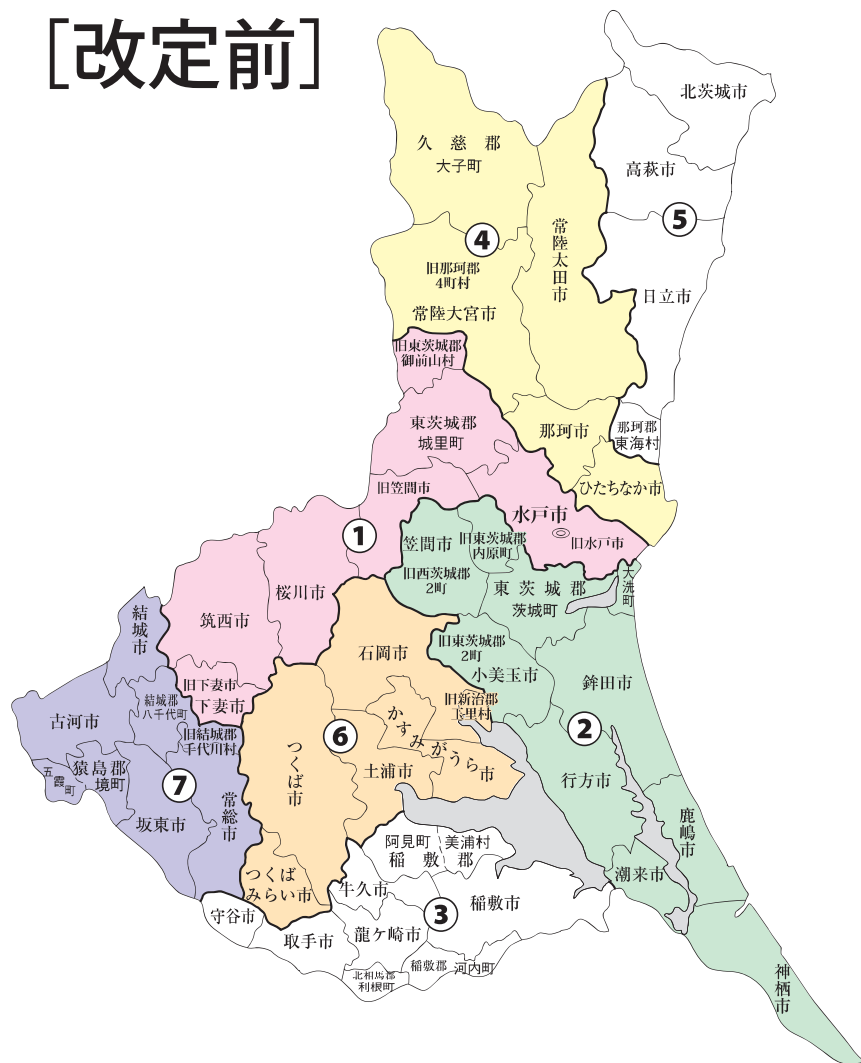

衆議院議員選挙の小選挙区が改定されました。
次の衆議院議員総選挙からは、新しい選挙区で選挙が行われます。

茨城県

[改定前]

[改定後]

※複数選挙区に分割されていた5市(水戸市、下妻市、笠間市、常陸大宮市、小美玉市)について分割が解消されました。

お問い合わせは

- 総務省選挙部
- 都道府県選挙管理委員会
- 市区町村選挙管理委員会

旧選挙区	第1区	第2区	第4区	第6区	第7区
	<p>水戸市 本庁管内 水戸市役所赤塚出張所管内 水戸市役所常盤出張所管内</p> <p>笠間市 笠間市役所笠間支所管内</p> <p>筑西市</p> <p>桜川市</p> <p>東茨城郡 城里町</p>	<p>下妻市 下妻、長塚、砂沼新田、坂本新田、大木新田、石の宮、堀籠、坂井、比毛、横根、平川戸、北大宝、大宝、大串、平沼、福田、下木戸、神明、若柳、下宮、数須、筑波島、下田、中郷、黒駒、江、平方、尻手、洪井、桐ヶ瀬、前河原、赤須、柴、半谷、大木、南原、上野、関本下、袋畑、古沢、小島、二本紀、今泉、中居指、新堀、加養、亀崎、樋橋、肘谷、山尻、谷田部、柳原、安食、高道祖、本城町1丁目～3丁目、小野子町1丁目、小野子町2丁目、本宿町1丁目、本宿町2丁目、田町1丁目、田町2丁目</p> <p>常陸大宮市 御前山支所管内</p>	<p>水戸市 第1区に属しない区域</p> <p>笠間市 第1区に属しない区域</p> <p>鹿嶋市</p> <p>潮来市</p> <p>神栖市</p> <p>行方市</p> <p>鉾田市</p> <p>小美玉市 本庁管内 小美玉市役所 小川総合支所管内</p> <p>東茨城郡 茨城町 大洗町</p>	<p>常陸太田市</p> <p>ひたちなか市</p> <p>常陸大宮市 第1区に属しない区域</p> <p>那珂市</p> <p>久慈郡</p>	<p>小美玉市 第2区に属しない区域</p> <p>土浦市</p> <p>石岡市</p> <p>つくば市</p> <p>かすみがうら市</p> <p>つくばみらい市</p>
新選挙区	<p>水戸市</p> <p>笠間市</p> <p>筑西市</p> <p>桜川市</p> <p>東茨城郡 城里町</p>	<p>鹿嶋市</p> <p>潮来市</p> <p>神栖市</p> <p>行方市</p> <p>鉾田市</p> <p>小美玉市</p> <p>東茨城郡 茨城町 大洗町</p>	<p>常陸太田市</p> <p>ひたちなか市</p> <p>常陸大宮市</p> <p>那珂市</p> <p>久慈郡</p>	<p>土浦市</p> <p>石岡市</p> <p>つくば市</p> <p>かすみがうら市</p> <p>つくばみらい市</p>	<p>古河市</p> <p>結城市</p> <p>下妻市</p> <p>常総市</p> <p>坂東市</p> <p>結城郡</p> <p>猿島郡</p>
	第1区	第2区	第4区	第6区	第7区

※第3区、第5区は選挙区の変更はありません。