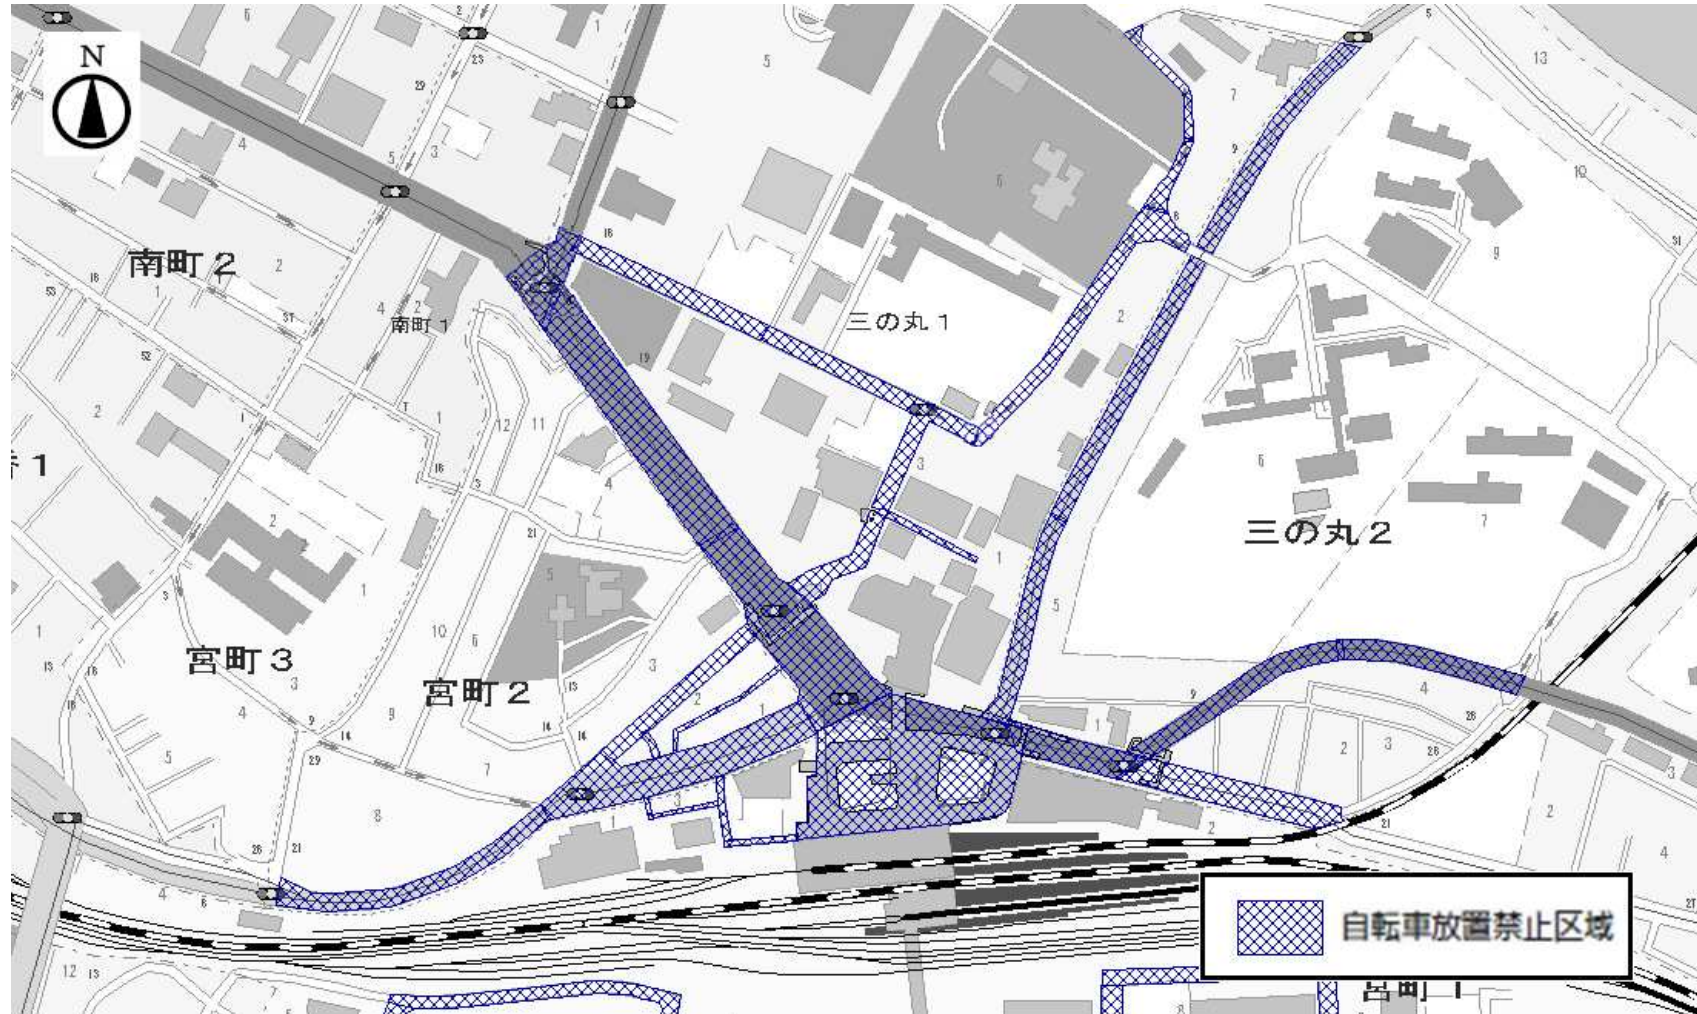

自転車等放置禁止区域図【水戸駅北口】

自転車等放置禁止区域図【水戸駅南口】