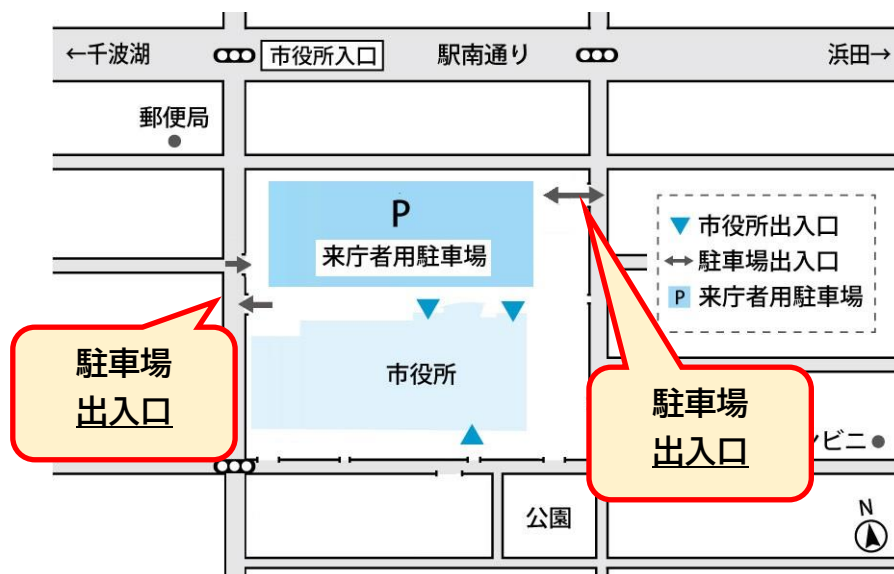

## ■ 会場案内図

水戸市役所本庁舎 4階 中会議室1～3 (茨城県水戸市中央 1-4-1)

### ● 電車でお越しの方

水戸駅南口から徒歩  
10分程度です。

### ■ 講習会会場

市役所北側エレベーターで  
4階まで上がり、  
右手側へお進みください。