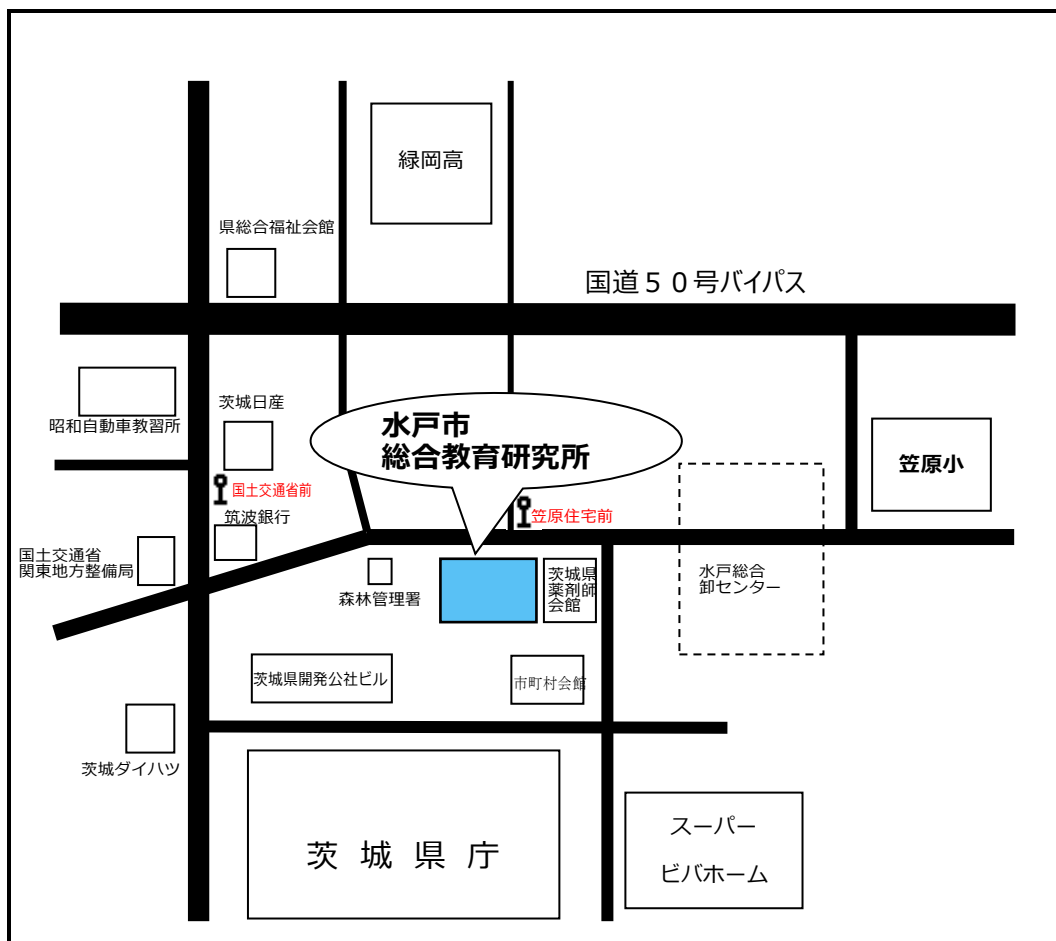

# 集合場所案内図 (水戸市総合教育研究所)

所在地：水戸市笠原町978-5

電話：029-244-1331

※水戸駅から車で15~20分程度

## 【自家用車を利用する場合】

敷地内の駐車場に駐車してください。

## 【公共交通機関（バス）を利用する場合】

- 関東鉄道バス・茨城交通
- 行先及び停留所
  - ・水戸駅北口6番乗り場（「国土交通省前」下車，徒歩5分）
  - ・水戸駅南口2番乗り場（「笠原住宅前」下車，徒歩0分）
  - ・水戸駅南口3番乗り場（県庁バスターミナル行，「笠原住宅前」下車）
- 所要時間 20分~25分

※ 水戸駅南口から県庁に直行するバスは「笠原住宅前」には停車しません。

※ 行先や休日の運行状況等については事前にバス会社に御確認ください。