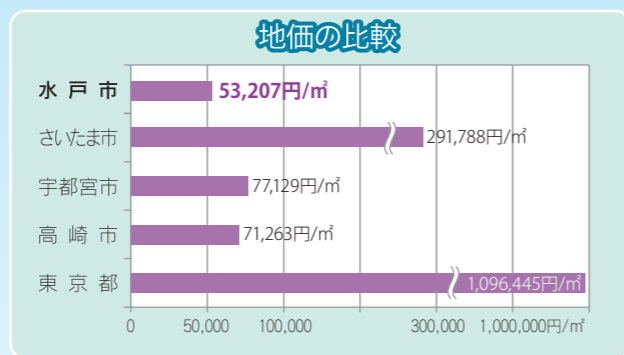

**要件1** 事業開始から6ヵ月経過するまでに水戸市民を5人以上、新たに雇用すること。（法人で被保険者資格を取得する者）

※既に市内で事業を実施している法人の場合は、水戸市民を雇用し、従業員数を5人以上増加させること。

注1 雇用数に応じて補助率が変化します。

水戸市民の雇用数が5人以上～14人以下	補助率7%
水戸市民の雇用数が15人以上	補助率10%

**要件2** 事業の用に供する建物の床面積が500平方メートル以上であること。

※増築の場合は、既存の床面積から500平方メートル以上増えること（増築部分のみが対象）。

対象業種

○製造業、情報通信業、道路貨物運送業、倉庫業、卸売業、学術・開発研究機関、コールセンター業、自動車整備業等（水戸市の中心部（中面参照）においては、ほぼすべての業種。※個人事業主等は補助対象外）。

その他

## ご希望に合わせた用地、紹介できます！

水戸市の地価は、東京から同じ100km圏の宇都宮、高崎と比較しても安く、用地を取得することができます。

また、水戸市では茨城県宅地建物取引業協会との協定締結により事業用地等、ご希望の物件情報を提供するシステムを有しております。

現在、**工業地域、準工業地域、商業地域に多数の物件情報を保有しております。**常磐自動車道、北関東道のアクセス良好な物件をはじめ、大小事業規模に合わせた事業用地・物件をご紹介します。ぜひお問い合わせください。