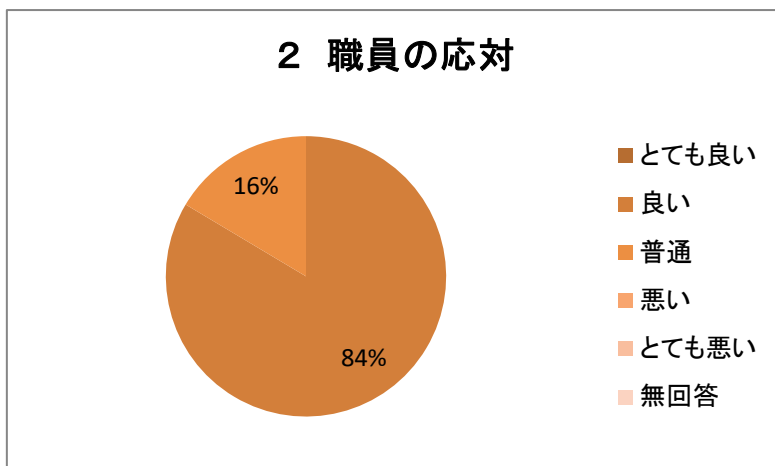

市営駐車場利用者アンケート結果

施設名	市営駐車場(五軒町地下, 本町, 赤塚駅北口広場, 赤塚駅南口広場, 水戸駅南口広場, 内原駅北口広場)										
所管課	商工課										
指定管理者	国際警備保障株式会社										
期間	令和元年9月25日(水)～10月16日(水) 22日間										
方法	施設利用者へのアンケート配布										
回答数	70人										
回答者基礎情報	性別	男性	女性	無回答							
		36	34	0							
	年齢	20歳未満	20歳代	30歳代	40歳代	50歳代	60歳代	70歳以上	80歳以上	無回答	
		0	13	18	23	11	5	0	0	0	
	利用頻度	初めて	年に数回	月に数回	週に1回	週に2,3回	週に4回以上	無回答			
		2	3	15	5	9	36	0			

【全体評価】

定期駐車等の手続の利用しやすさについては指摘点があるものの、すべての調査項目において、普通以上の評価が過半数を超えている。よって、指定管理者については、適正に施設管理を行っているものとする。

【個別結果】

【主な理由】

良い点

悪い点
 ・場内にゴミ箱を設置して欲しい。(水戸駅南口広場)

【主な理由】

良い点