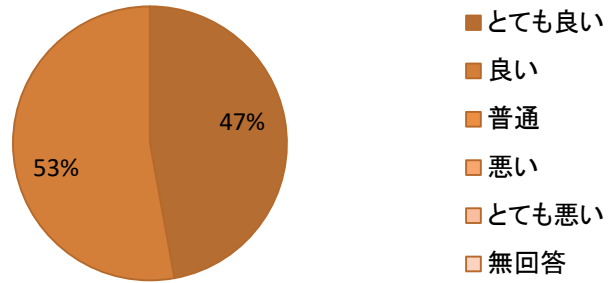

悪い点

3 定期駐車等の手続の利用しやすさ

【主な理由】

良い点

悪い点

- ・定期を自動更新で、口座引き落としにして欲しい。(五軒町)
- ・定期料金を値下げして欲しい。(五軒町)
- ・定期駐車の手を設けてほしい。(水戸駅南口広場)
- ・定期券料金を引き落としにしてほしい。(本町)

4 サービスの満足度

【主な理由】

良い点

悪い点

5 設備・備品の使いやすさ

【主な理由】

良い点

悪い点

・フラップが不安なので、ゲートにして欲しい。(赤塚駅北口広場)

6 施設内の案内表示

【主な理由】

良い点

悪い点

・料金看板を設置して欲しい。(赤塚駅南口広場)

7 施設の満足度

【主な理由】

良い点

- ・会社通勤に便利。
- ・買い物に便利。