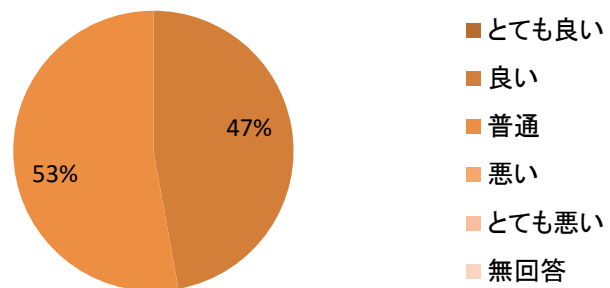

悪い点

3 定期駐車等の手続の利用しやすさ

【主な理由】

良い点

悪い点

- ・定期を自動更新で、口座引き落としにして欲しい。(五軒町)
- ・定期料金を値下げして欲しい。(五軒町)
- ・定期駐車の手を設けてほしい。(水戸駅南口広場)
- ・定期券料金を引き落としにしてほしい。(本町)

4 サービスの満足度

【主な理由】

良い点

悪い点

5 設備・備品の使いやすさ

【主な理由】

良い点

悪い点

・フラップが不安なので、ゲートにして欲しい。(赤塚駅北口広場)

6 施設内の案内表示

【主な理由】

良い点

悪い点

・料金看板を設置して欲しい。(赤塚駅南口広場)

7 施設の満足度

【主な理由】

良い点

- ・会社通勤に便利。
- ・買い物に便利。