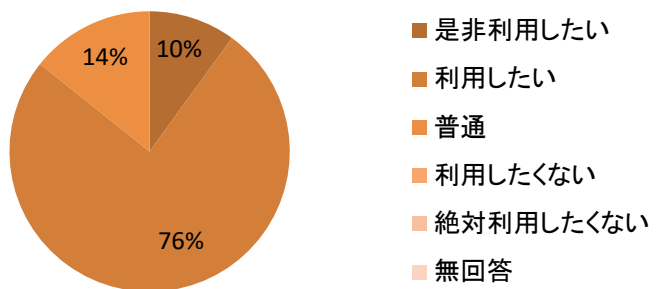

【主な理由】

良い点

悪い点

・料金看板を設置して欲しい。(赤塚駅南口広場)

7 施設の満足度

【主な理由】

良い点

- ・会社通勤に便利。
- ・買い物に便利。

悪い点

8 施設の再利用

【主な理由】

良い点

悪い点

【その他自由意見】

【五軒町】

- ・イベント実施日に、出庫が遅くなり迷惑。
- ・営業時間を24時間にしてほしい。