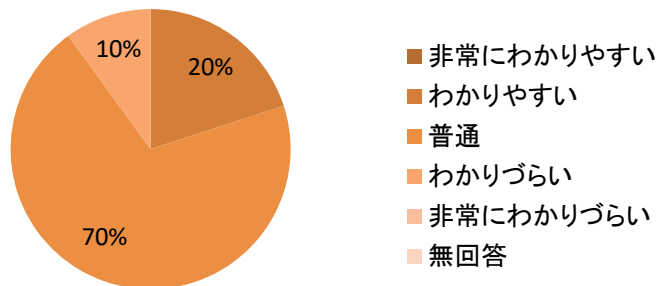

良い点

悪い点

5 設備・備品の使いやすさ

【主な理由】

良い点

悪い点

・フラップが不安なので、ゲートにして欲しい。(赤塚駅北口広場)

6 施設内の案内表示

【主な理由】

良い点

悪い点

・料金看板を設置して欲しい。(赤塚駅南口広場)

7 施設の満足度

【主な理由】

良い点

- ・会社通勤に便利。
- ・買い物に便利。