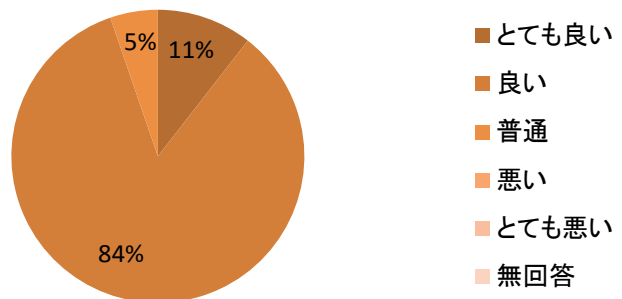

3 定期駐車等の手続の利用しやすさ