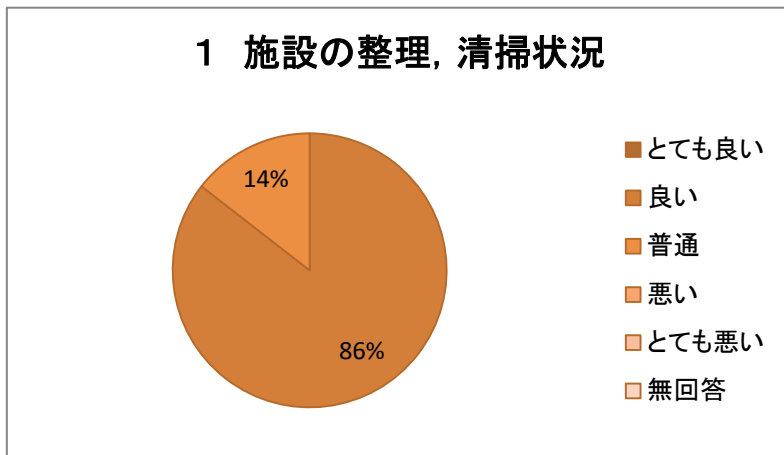

市営駐車場利用者アンケート結果

施設名	市営駐車場(五軒町地下, 本町, 赤塚駅北口広場, 赤塚駅南口広場, 水戸駅南口広場, 内原駅北口広場)										
所管課	商工課										
指定管理者	国際警備保障株式会社										
期間	令和元年9月25日(水)～10月16日(水) 22日間										
方法	施設利用者へのアンケート配布										
回答数	70人										
回答者基礎情報	性別	男性	女性	無回答							
		36	34	0							
	年齢	20歳未満	20歳代	30歳代	40歳代	50歳代	60歳代	70歳以上	80歳以上	無回答	
		0	13	18	23	11	5	0	0	0	
	利用頻度	初めて	年に数回	月に数回	週に1回	週に2,3回	週に4回以上	無回答			
		2	3	15	5	9	36	0			

【全体評価】

定期駐車等の手続の利用しやすさについては指摘点があるものの、すべての調査項目において、普通以上の評価が過半数を超えている。よって、指定管理者については、適正に施設管理を行っているものとする。

【個別結果】

【主な理由】

良い点

悪い点
 ・場内にゴミ箱を設置して欲しい。(水戸駅南口広場)

【主な理由】

良い点