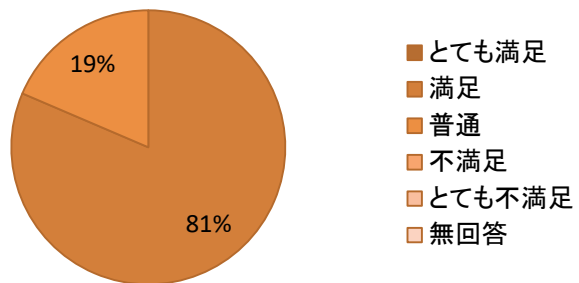

良い点

悪い点

5 設備・備品の使いやすさ

【主な理由】

良い点

悪い点

・フラップが不安なので、ゲートにして欲しい。(赤塚駅北口広場)

6 施設内の案内表示

【主な理由】

良い点

悪い点

・料金看板を設置して欲しい。(赤塚駅南口広場)

7 施設の満足度

【主な理由】

良い点

- ・会社通勤に便利。
- ・買い物に便利。