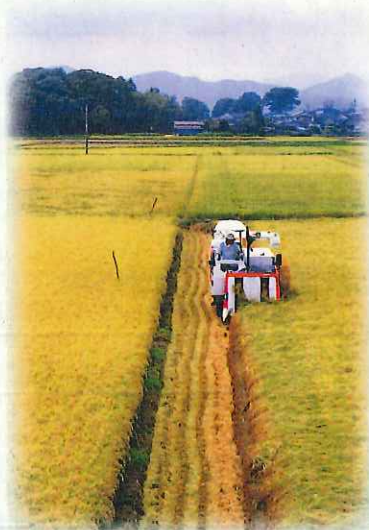

内原地域の文化と歴史

1 ふるき内原の歴史

- ①古墳の里 (くれふしの里)
- ②だいだら坊伝説のまち
- ③満蒙開拓青少年義勇軍記念碑 & 記念館
- ④武具池 (満蒙開拓青少年義勇軍等により改修)

2 地域の宝

- ①中崎家住宅
- ②杉崎八幡神社本殿
- ③和光院の日本三大血不動尊
- ④有賀神社の磯渡御と枝垂桜
- ⑤伝統芸能杉崎の「ひよつとこ踊り」
- ⑥安国寺の枝垂桜
- ⑦中原不動尊本堂および厨子

3 緑豊かなまち

- ①カタクリの里
- ②田園風景
- ③鯉淵学園イチヨウ並木

広大な田園風景