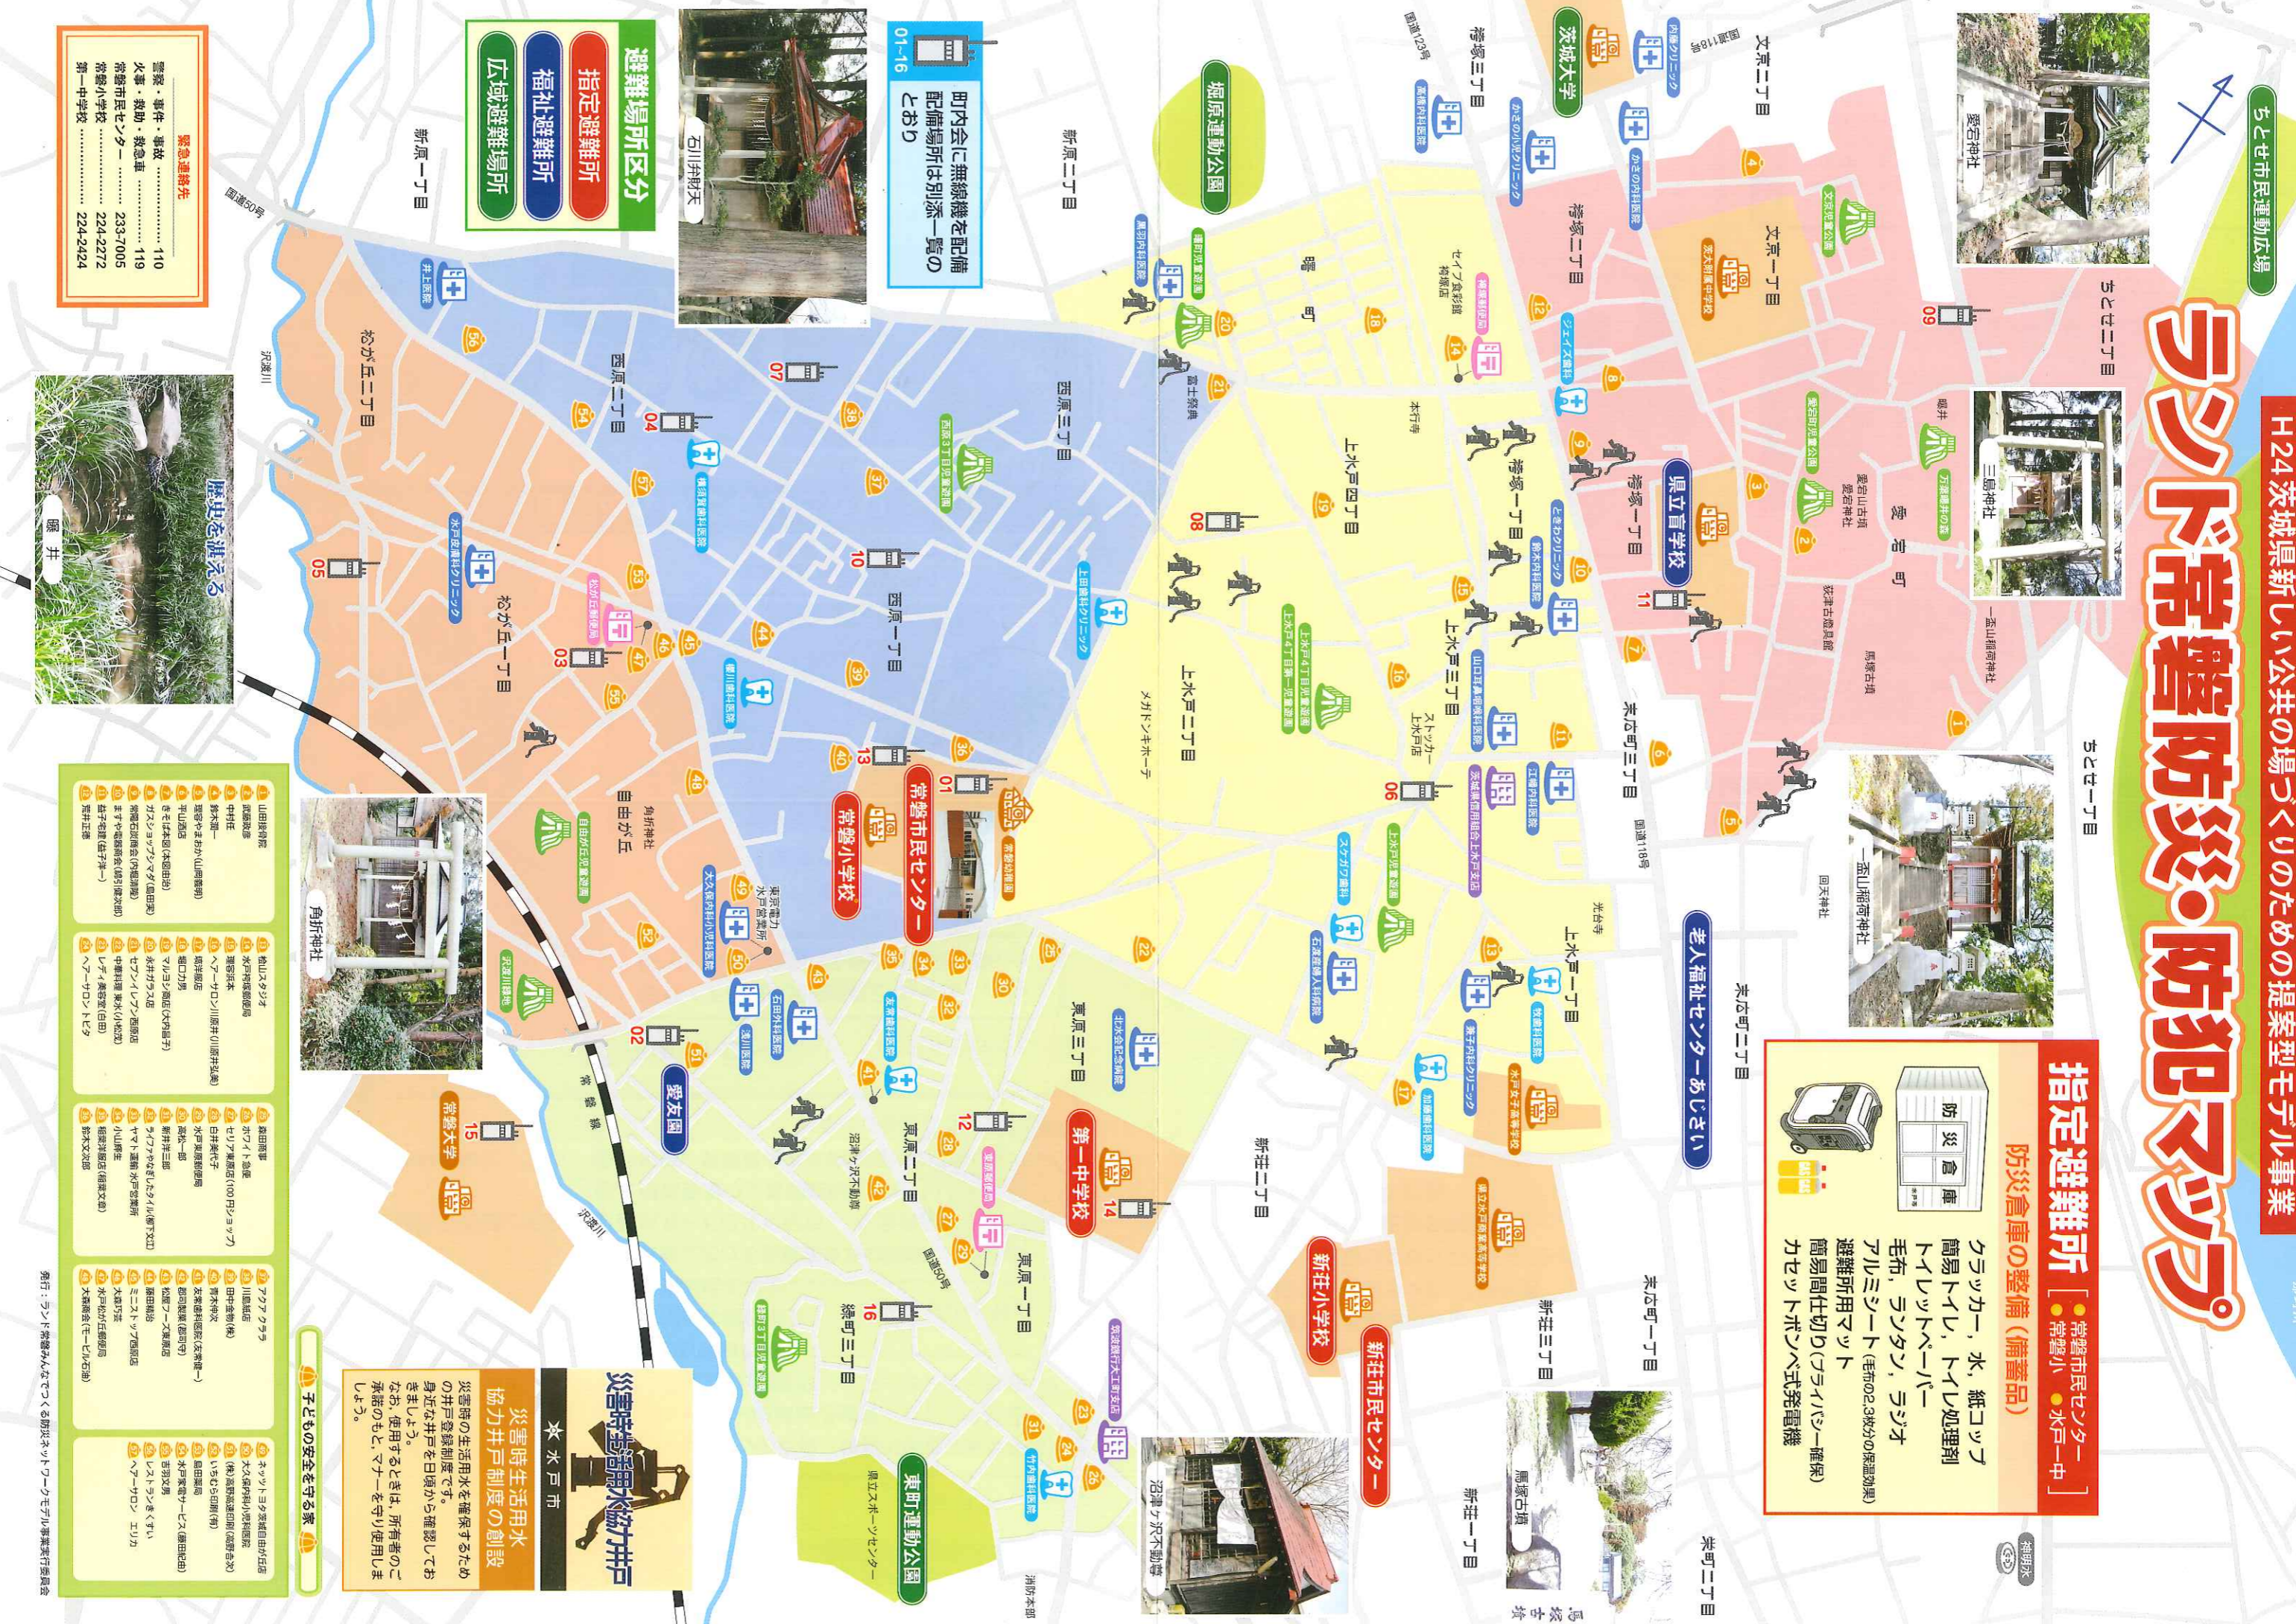

ランド常磐防災・防犯マップ

一盃山稲荷神社

一盃山稲荷神社

一盃山稲荷神社

一盃山稲荷神社

一盃山稲荷神社

一盃山稲荷神社

一盃山稲荷神社

指定避難所 [●常磐市民センター ●常磐小 ●水戸一中]

防災倉庫の整備 (備蓄品)

クラッカー、水、紙コップ
簡易トイレ、トイレ処理剤
トイレ用トイレットペーパー
毛布、ランタンの、ラジオ
アルミシート (毛布の2.3枚分の保温効果)
避難所用マット
簡易間仕切り(フライパン1確保)
カセットボンベ式発電機

一盃山稲荷神社

町内会に無線機を配備
配備場所は別添一覧の
とおり
01~16

- 避難場所区分
- 指定避難所
- 福祉避難所
- 広域避難場所

新原一丁目

井上医院

かが丘二丁目

かが丘一丁目

西原二丁目

西原一丁目

自由が丘

角折神社

愛友園

常磐大学

東原三丁目

東原二丁目

1. **緊急連絡先**
2. 警察・事件・事故 110
   - 火警・救助・救急車 119
   - 常磐市民センター 233-7005
   - 常磐小学校 224-2272
   - 第一中学校 224-2424