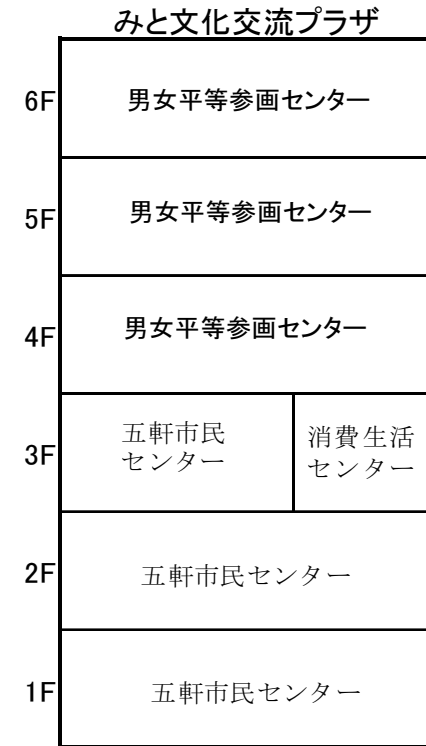

## ◎ 水戸市男女平等参画センターの今後について

年 度	経 緯
平成13年度	「水戸市男女文化センター」内に「水戸市男女平等参画センター」を設置（8月）
平成22年度	「五軒市民センター」と「男女平等参画センター」の位置交換を実施し単独施設となる（4月）  「水戸市男女文化センター」は「みと文化交流プラザ」に名称変更 「五軒市民センター」が「みと文化交流プラザ」の1～3階に移転  東日本大震災で甚大な被害を受け「水戸市男女平等参画センター」を閉鎖（23年3月） 「みと文化交流プラザ」4階に男女平等参画課事務所を仮移転
平成23年度	水戸市男女平等参画センター条例の施行を停止（12月）
平成24年度	施設を解体撤去（6月）
平成25年度	水戸市男女平等参画センターの再整備について、みと文化交流プラザへの移転を決定（10月）
平成26年度	みと文化交流プラザの耐震補強工事及び大規模改修工事（6月～） 水戸市男女平等参画センターの条例改正を市議会で承認（12月）
平成27年度	水戸市男女平等参画センターをみと文化交流プラザ内の4階から6階に移転し開館予定（4月）

# 男女平等参画センターの施設配置図

【現行】

4F 勤労青少年ホーム  
5F～6F 勤労女性センター

平成24年6月解体  
男女平等参画センター

【変更後】

4F～6F 男女平等参画センター(びよんど)