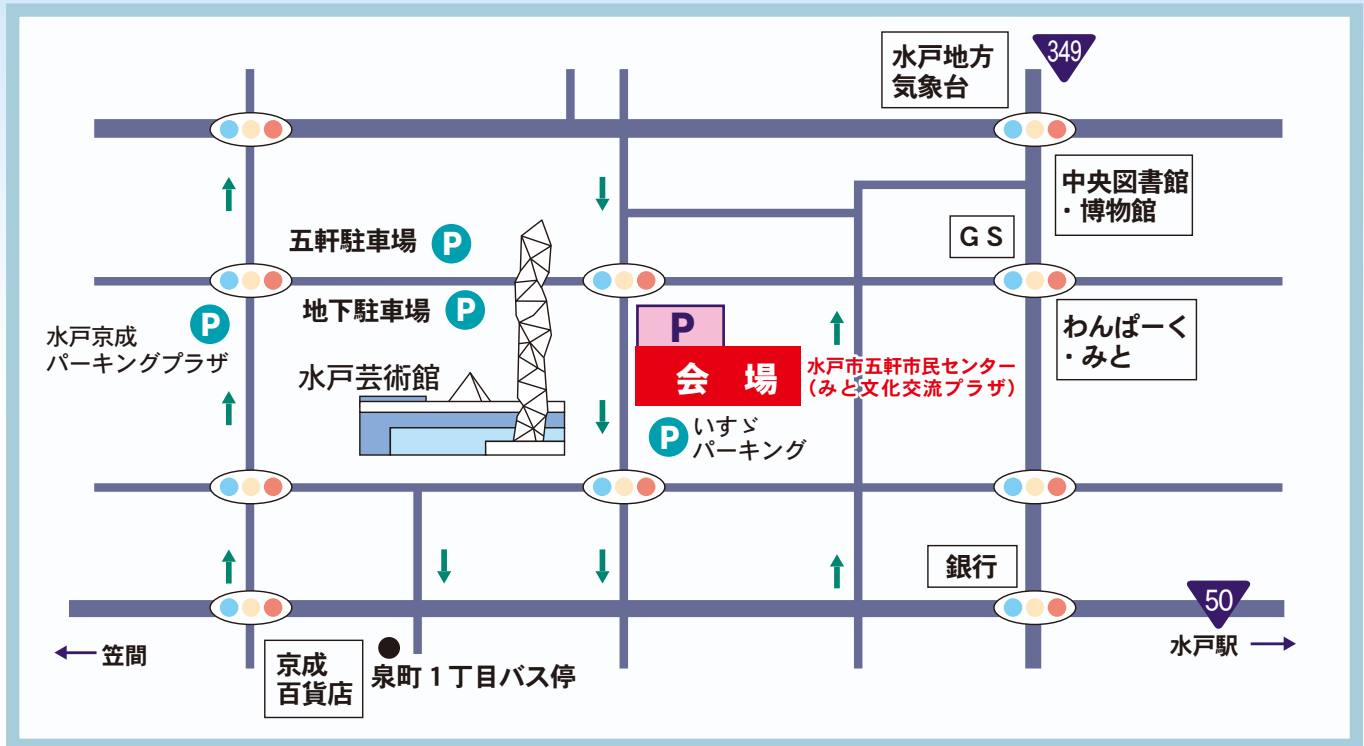

## ◆会場

# 水戸市五軒市民センター（みと文化交流プラザ）

水戸市五軒町 1-2-12

- ◇ バスのご利用は、泉町1丁目バス停下車、徒歩3分です。
- ◇ 駐車場が狭いので、できる限り公共交通機関をご利用ください。
- ◇ 五軒市民センターの駐車場が満車の場合は、近隣の民間駐車場（有料）をご利用ください。

〈ブレインストーミングの様子〉