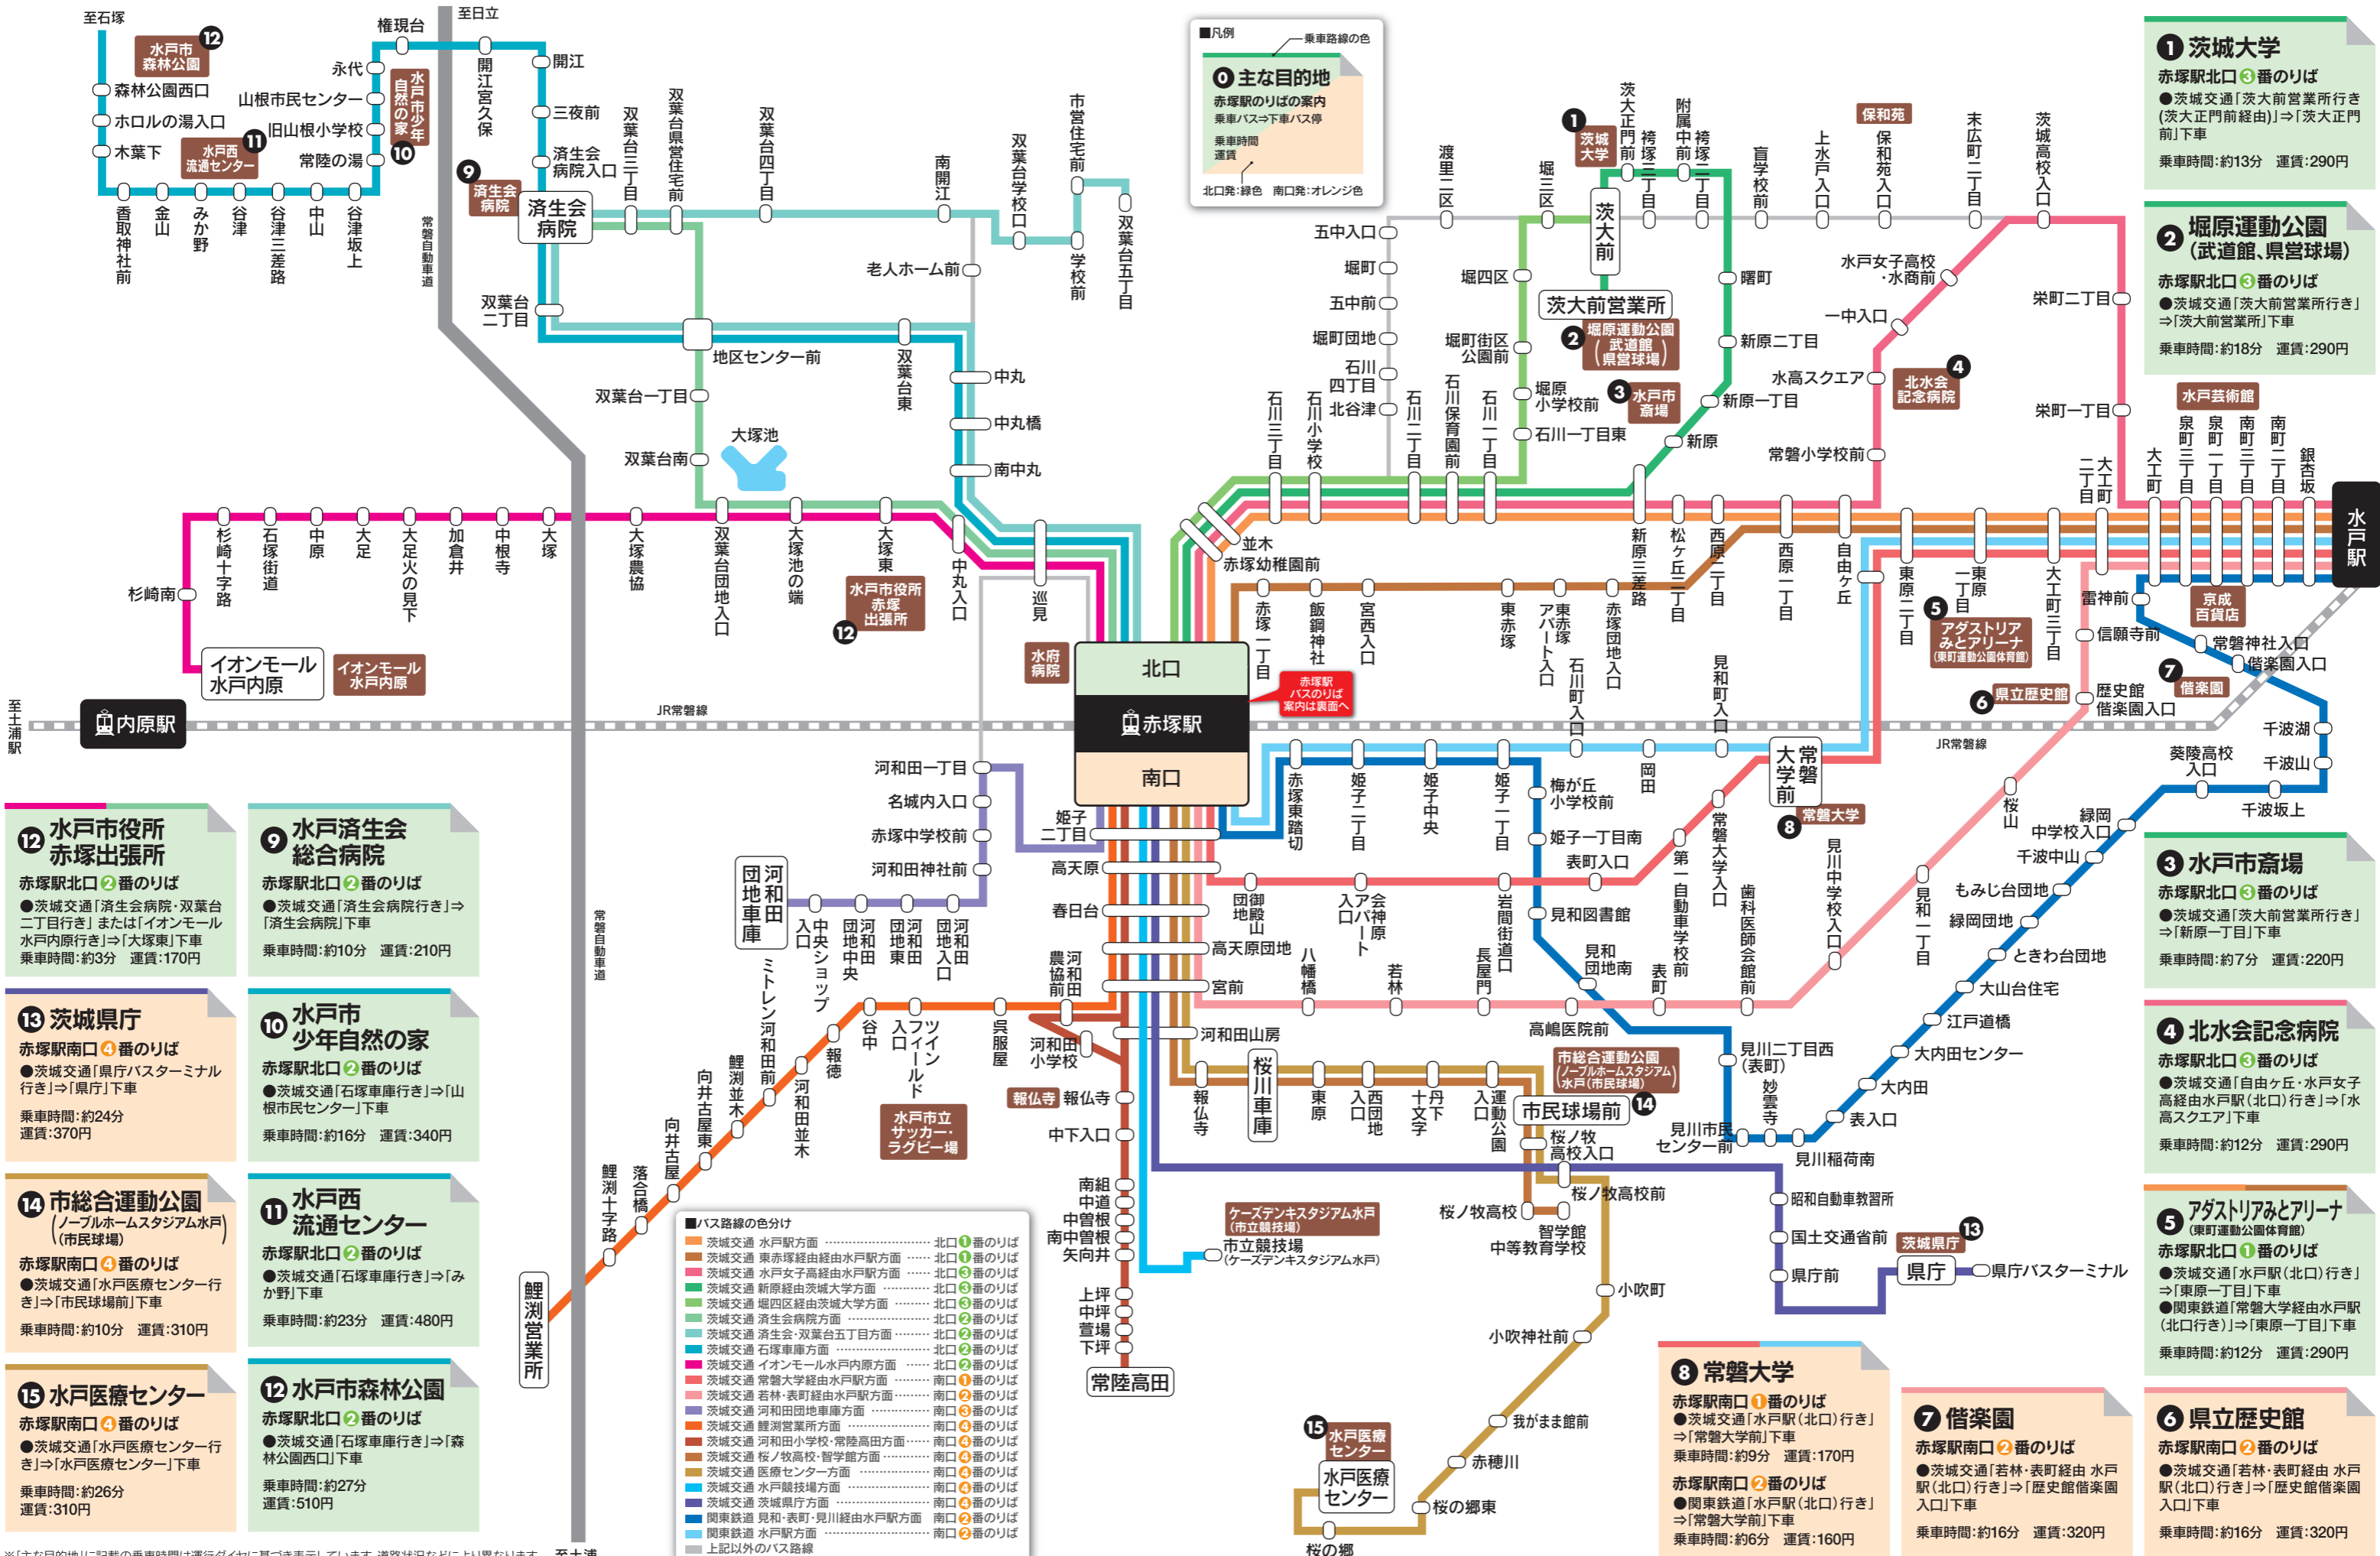

みとバス基礎知識

バスの乗り方

後ろのドアからお乗りください

水戸市内を走る全てのバスは、「後ろ乗り」「前降り」のワンマンカーです。後ろのドアからご乗車ください。

運賃は後払いです

現金の場合

- 乗車時:必ず乗車口で整理券をお取りください。
- 降車時:車内前方に運賃が表示されます。整理券に記載されたものと同じ番号の表示を見て運賃をお支払いください。

※こどもは半額(端数は切り上げ)となります。
※千円札までは運賃箱で両替ができます。小銭のご用意にご協力ください。

茨城交通の路線バスに、新たなバスロケーションシステム「茨城交通バス位置情報サービス」が導入されました。

パソコンやスマートフォンから、バスの現在地、停留所への到着予測時刻、渋滞による遅延情報などのリアルタイムな運行状況が簡単に把握できるようになります。

右下のQRコードからアクセスし、ぜひご利用ください。

■検索の種類

- 乗降指定 / 「乗車停留所」「降車停留所」を入力し、待ち時間/運行予定を表示します。
- 車両で検索 / 乗車したい車両をナンバーから検索できます。
- 地図で検索 / 地図上から「乗車停留所」「降車停留所」を指定して検索できます。
- 通過全車両 / 地図上からバス停を指定し、そのバス停を発車する全てのバスの待ち時間/運行予定を表示します。

《注意事項》

- ・一部ご利用頂けない路線がございます。
- ・お客様の通信環境によりスムーズに表示されない場合がございます。
- ・表示される待ち時間は目安です。道路状況等の要因により前後する場合がございます。
- ・代車の手配等、突発的に車両の変更が必要となった場合、配信される情報の停止をさせて頂く場合がございます。

AKATSUKA BUS MAP

赤塚駅バスおすすめ路線図

このマップでは、赤塚駅から主な目的地までの「おすすめ路線」を色分け表示しています。
（「おすすめ路線」以外にも主な目的地に行く路線があります。）

■マップの使い方 ※赤塚駅バスのりばの詳細は、裏面でご確認ください。

- ①行き先・バス停を見つける
- ②路線の色を確認し、凡例よりバス会社・方面を確認
- ③バス停あるいは右記QRコードを読み込んで各バス会社のHPから時刻表を確認

茨城交通 QRコード
各バス会社 HP
関東鉄道 QRコード

12 水戸市役所 赤塚出張所

赤塚駅北口②番のりば
●茨城交通「済生会病院・双葉台二丁目行き」または「イオンモール水戸内原行き」⇒「大塚東」下車
乗車時間:約3分 運賃:170円