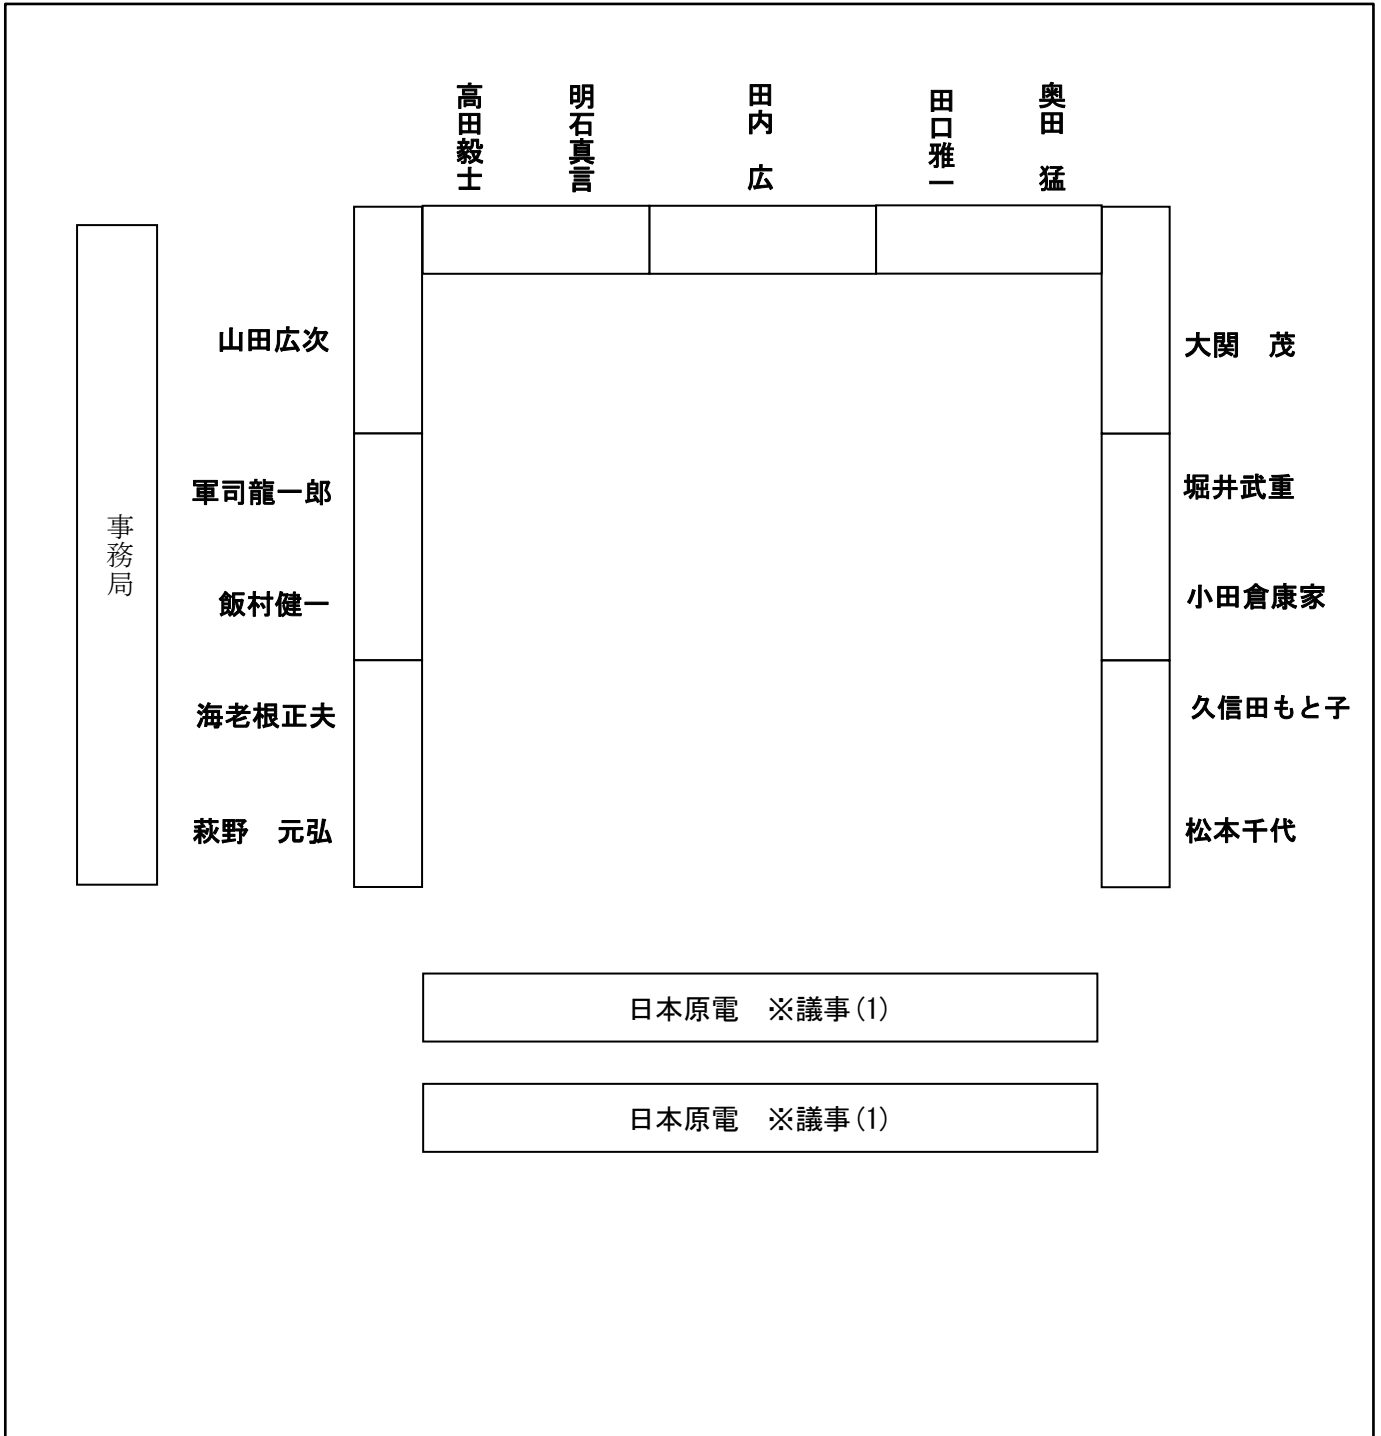

# 座席表

(窓側)

(廊下側)

出入口